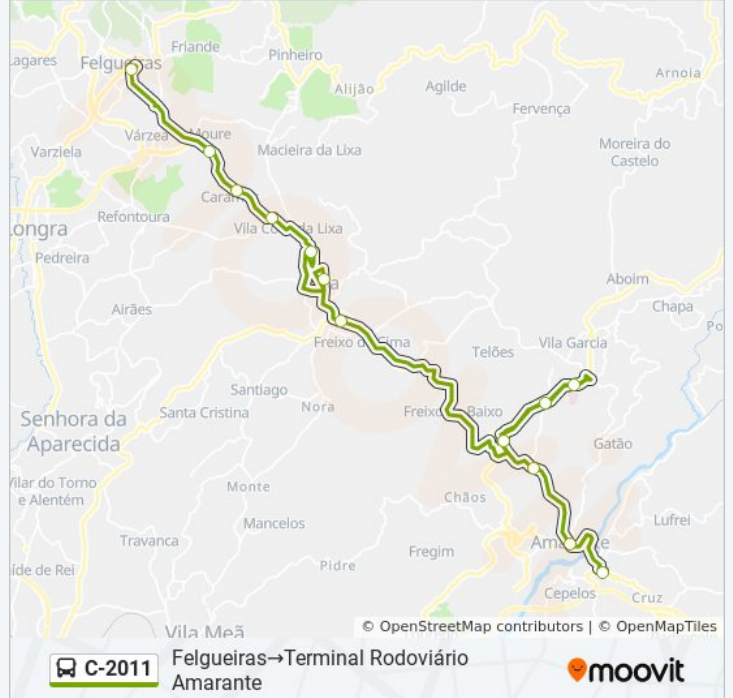

[VER HORÁRIO DA LINHA](#)

Felgueiras
Moure (Flg)
Caramos
Escalheira
Lixa (Escolas)
Lixa
Alto da Lixa (Igreja)
Ponte do Pego
Vila Garcia / Zona Industrial
Lama (Hosp. Amt)
Vila Garcia / Zona Industrial
Ponte do Pego
Reta de Ramos
Avenida 1º de Maio I
Terminal Rodoviário Amarante

C-2011 autocarro - Informações

Direção: Felgueiras→Terminal Rodoviário Amarante

Paragens: 15

Duração da viagem: 42 min

Resumo da linha:

Sentido: Felgueiras (Escolas)→Lixa

7 paragens

[VER HORÁRIO DA LINHA](#)