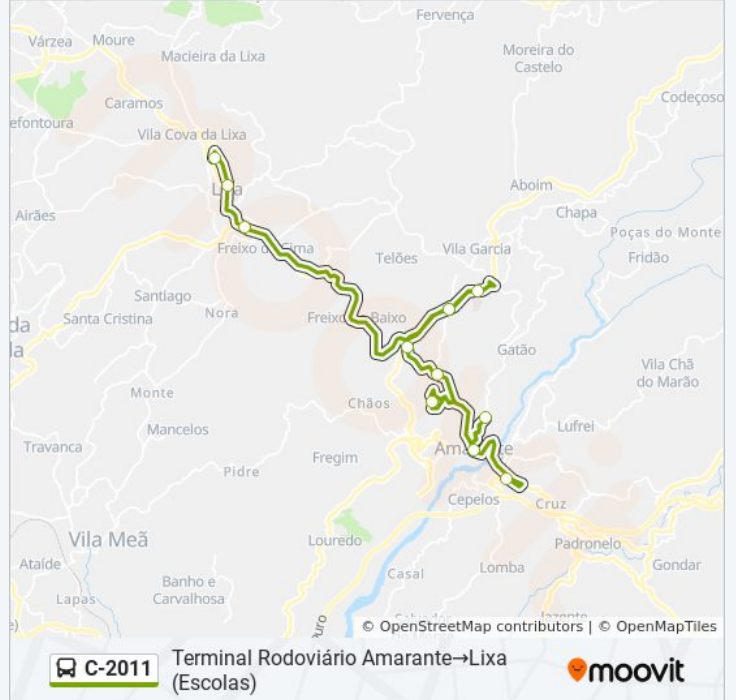

Os horários e mapas de rotas de autocarro de(o) C-2011 estão disponíveis num PDF off-line em moovitapp.com. Utilize o [App Moovit](#) para ver os horários em tempo real de autocarros, comboios, metro bem como as instruções passo a passo para todos os transportes públicos de(o) Porto, Braga e Vila Real

[Acerca do Moovit](#) • [Soluções MaaS](#) • [Países suportados](#) • [Comunidade Mooviter](#)

© 2024 Moovit - Todos os direitos reservados

Verificar horários d echegada