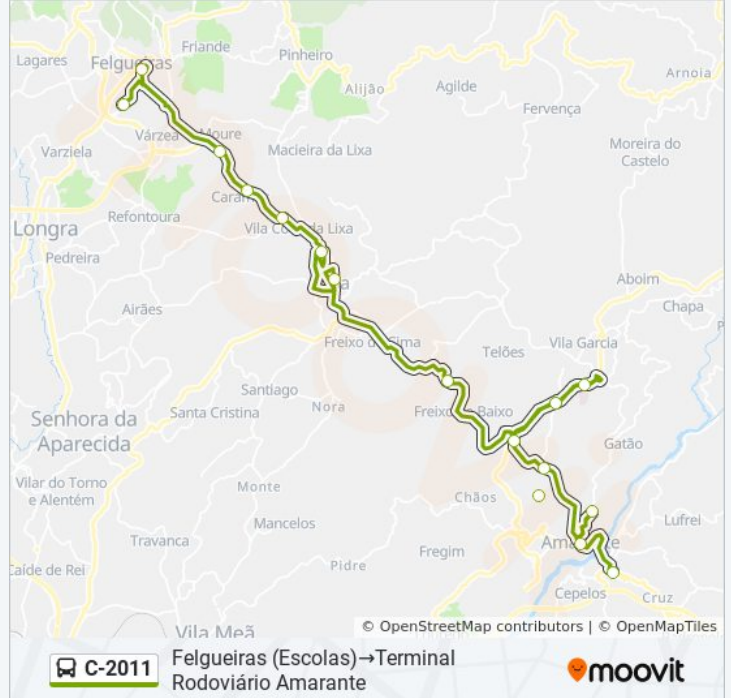

Avenida 1º de Maio I

Terminal Rodoviário Amarante

C-2011 autocarro - Horários

Felgueiras (Escolas)→Terminal Rodoviário Amarante - Horário da rota:

Segunda-feira	07:00 - 19:15
Terça-feira	07:00 - 19:15
Quarta-feira	07:00 - 19:15
Quinta-feira	07:00 - 19:15
Sexta-feira	07:00 - 19:15
Sábado	08:00
Domingo	Não Operacional

C-2011 autocarro - Informações

Direção: Felgueiras (Escolas)→Terminal Rodoviário Amarante

Paragens: 18

Duração da viagem: 51 min

Resumo da linha:

Sentido: Lixa→Felgueiras

5 paragens

[VER HORÁRIO DA LINHA](#)