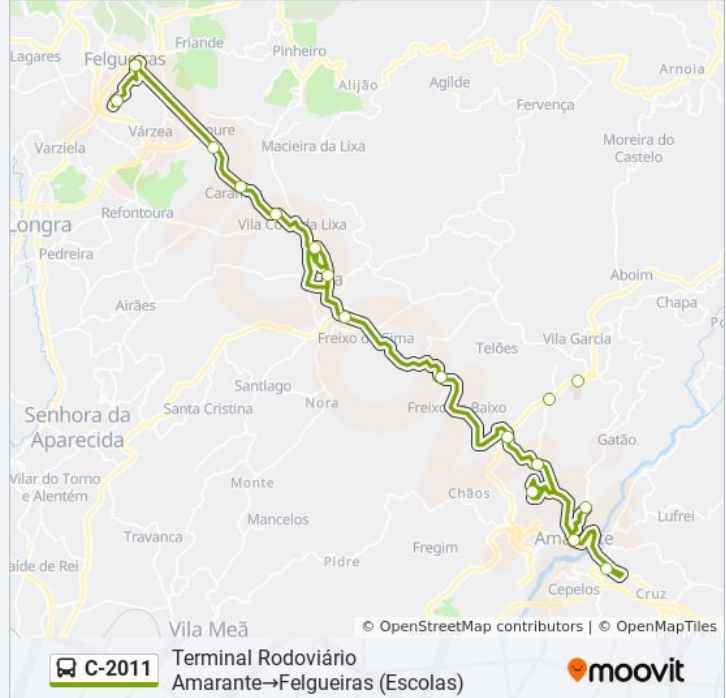

C-2011 autocarro - Informações

Direção: Terminal Rodoviário Amarante→Felgueiras (Escolas)

Paragens: 19

Duração da viagem: 55 min

Resumo da linha:

Felgueiras (Escolas)

Sentido: Terminal Rodoviário Amarante→Lixa (Escolas)