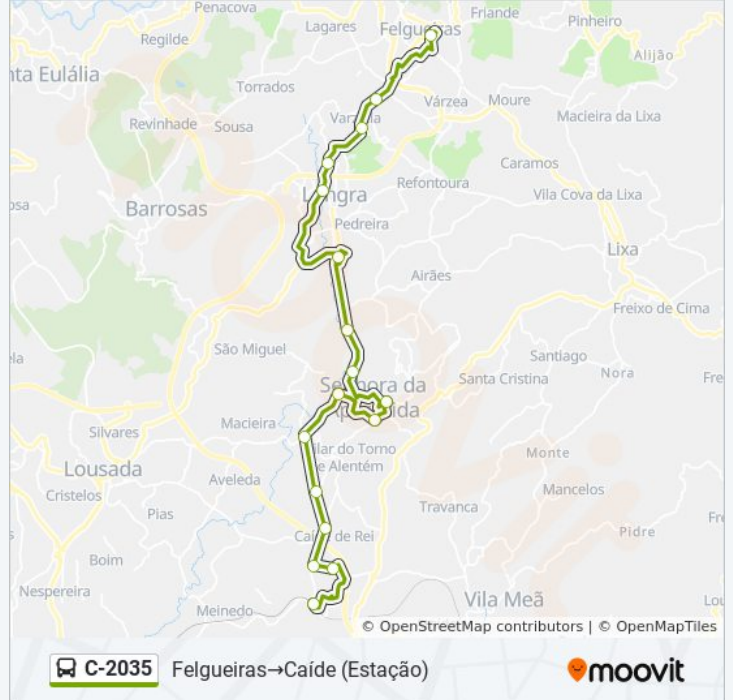

C-2035

Caíde (Estação)→Felgueiras (Escolas)

Obter A Aplicação

A linha C-2035 (autocarro) - Caíde (Estação)→Felgueiras (Escolas) tem 2 rotas. Nos dias de semana, os horários em que está operacional são:

(1) Caíde (Estação)→Felgueiras (Escolas): 07:00 - 13:10(2) Felgueiras→Caíde (Estação): 12:24 - 19:19

### Sentido: Felgueiras→Caíde (Estação)

17 paragens

[VER HORÁRIO DA LINHA](#)

Felgueiras  
Forca  
Varziela  
Fontainhas  
Longra  
Sorte  
Paços (Lousada)  
Rio  
Torno (Tanque)  
SRa Aparecida  
Poldras  
Soutelo  
Alentém  
Caíde de Rei  
Alto de Caíde  
Caíde Rei (Mouro Esc.)  
Caíde (Estação)

### C-2035 autocarro - Horários

Felgueiras→Caíde (Estação) - Horário da rota:

Segunda-feira	09:09 - 19:19
Terça-feira	12:24 - 19:19
Quarta-feira	12:24 - 19:19
Quinta-feira	12:24 - 19:19
Sexta-feira	12:24 - 19:19
Sábado	Não Operacional
Domingo	Não Operacional

### C-2035 autocarro - Informações

**Direção:** Felgueiras→Caíde (Estação)

**Paragens:** 17

**Duração da viagem:** 30 min

**Resumo da linha:**

Os horários e mapas de rotas de autocarro de(o) C-2035 estão disponíveis num PDF off-line em [moovitapp.com](https://moovitapp.com). Utilize o [App Moovit](#) para ver os horários em tempo real de autocarros, comboios, metro bem como as instruções passo a passo para todos os transportes públicos de(o) Porto, Braga e Vila Real