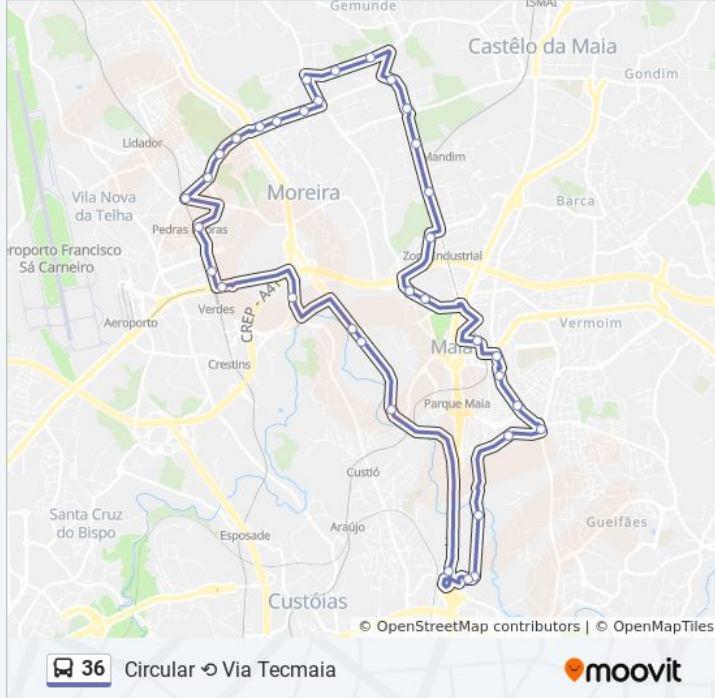

36 autocarro - Informações**Direção:** Circular Via Tecmaia**Paragens:** 36**Duração da viagem:** 40 min**Resumo da linha:**

Verdes

Av. Aeroporto

Quinta de Moreira

Sonae

Espido

Jardiland

Via Norte

Mosteiro Leça do Balio

Mosteiro Leça do Balio

Lionesa

Fórum Jovem

Rot.Lavrador

Santos Leite

Igreja da Maia

Maia (Câmara)

Fórum Maia

Sentido: Circular Via Lionesa

37 paragens

[VER HORÁRIO DA LINHA](#)

Fórum Maia

Maia (Câmara)

Viso

Psp

36 autocarro - Informações

Direção: Circular Via Lionesa

Paragens: 37

Duração da viagem: 45 min

Resumo da linha:

Espido

Sonae

Av. Aeroporto