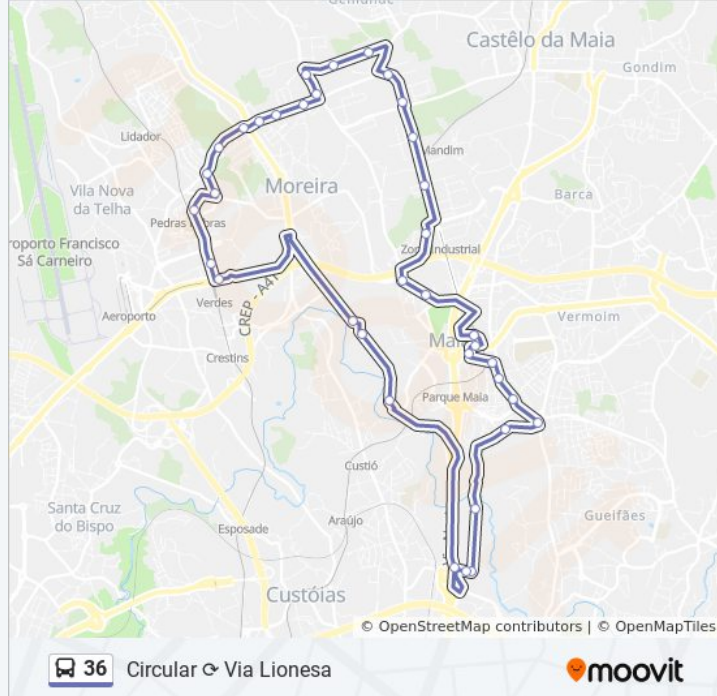

Espido

Sonae

Av. Aeroporto

Verdes

Pedras Rubras (Metro)

Piscinas

Lidador

Cruz das Guardeias

Guardeias

Mestre Clara

Manuel Batista Barros

Campos Verdes

Outeiro

Castanhal

Tecmaia

Cruz. Rosa Jácome Felgueiras

Carlos de Sousa Gomes

Eng. Belmiro Mendes Azevedo

Mandim (Metro)

Comendador Abílio Oliveira

Zona Industrial (Porto Editora)

Cons. Costa Aroso / Godim 1

Quinta Andorinhas

Fórum Maia

Sentido: Maia (Fórum)

20 paragens

[VER HORÁRIO DA LINHA](#)

Pedras Rubras (Metro)

Piscinas

Lidador

Cruz das Guardeias

Guardeias

36 autocarro - Horários

Maia (Fórum) - Horário da rota:

Segunda-feira	07:40 - 08:40
Terça-feira	07:40 - 08:40
Quarta-feira	07:40 - 08:40
Quinta-feira	07:40 - 08:40
Sexta-feira	Não Operacional
Sábado	Não Operacional
Domingo	Não Operacional