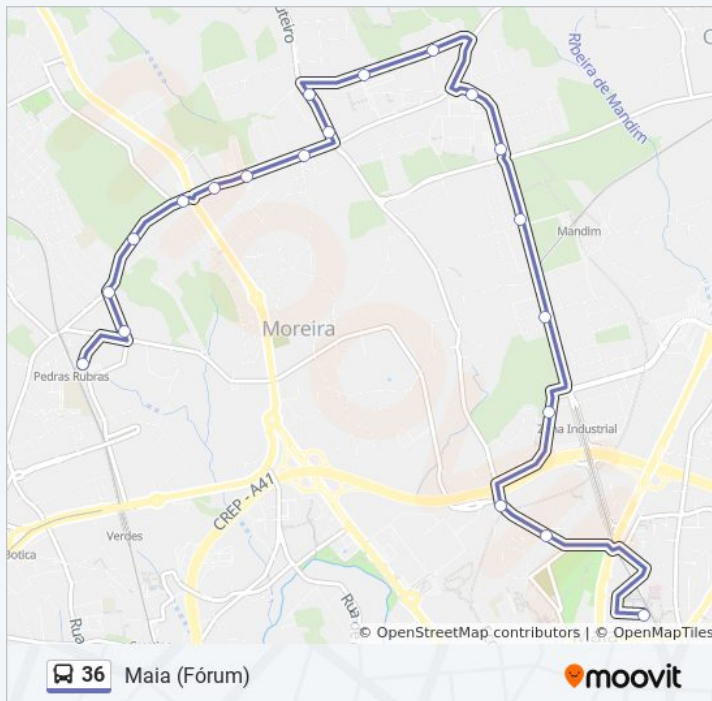

Direção: Maia (Fórum)

Paragens: 20

Duração da viagem: 20 min

Resumo da linha:

Sentido: Pedras Rubras (Metro)

20 paragens

[VER HORÁRIO DA LINHA](#)

Fórum Maia