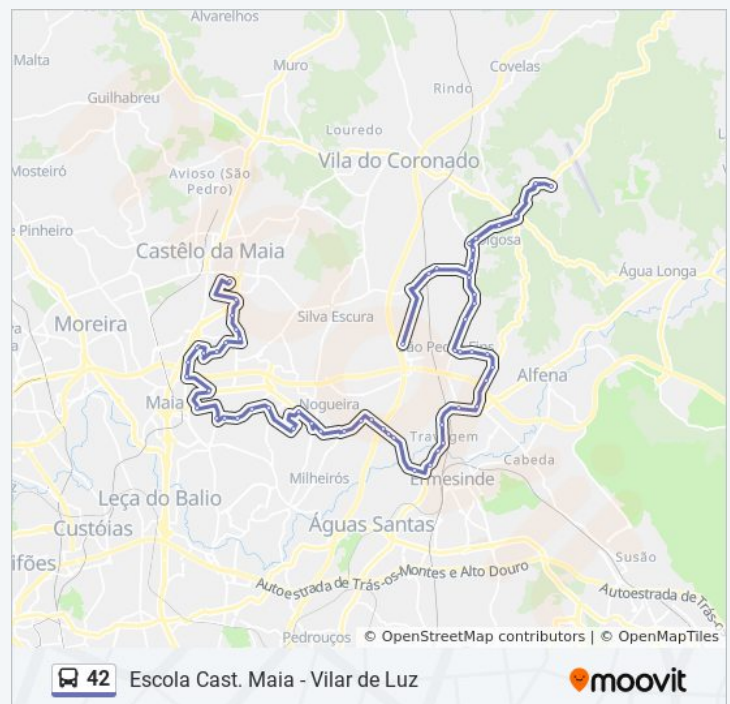

## 42 autocarro - Informações

**Direção:** S. Pedro Fins (C. Futeb.)

**Paragens:** 67

**Duração da viagem:** 57 min

**Resumo da linha:**

MaiaShopping

Rodrigues Freitas

Rio Leça