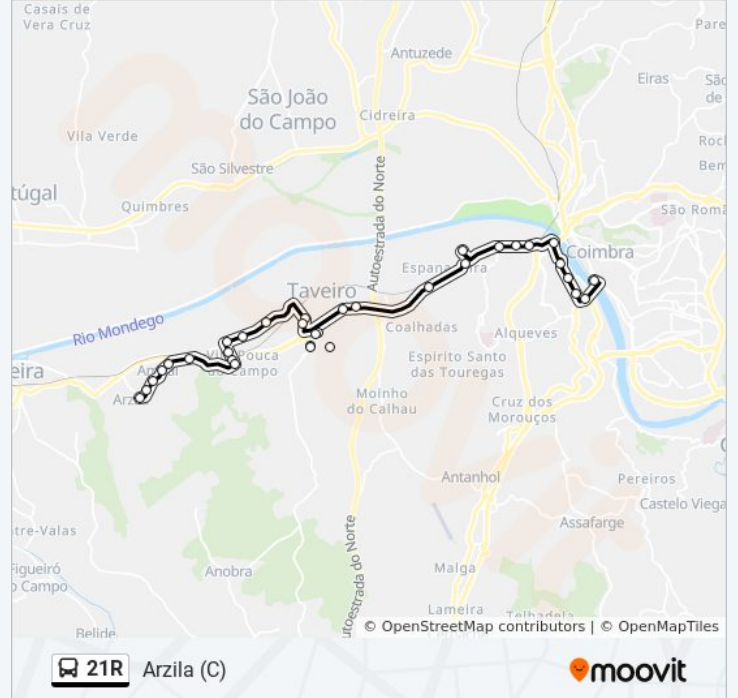

Alto Da Ribeira

Taveiro (Zona Industrial)

Taveiro (Rotunda Dos Telhões)

Taveiro (Parque Mondego)

Taveiro (Rotunda Dos Telhões)

Taveiro (Cemitério)

Revéles De Baixo

Arneiros

**21R autocarro - Informações****Direção:** Arzila (C)**Paragens:** 31**Duração da viagem:** 30 min**Resumo da linha:**

Vila Pouca

Rua Combatentes 1

Rua Combatentes 2

Vila Pouca (Centro)

Ameal (Norte)

Ameal (Centro)

Ameal

Ameal (Sul)

Arzila (Norte)

Arzila (Centro)

### Sentido: Beira Rio

34 paragens

[VER HORÁRIO DA LINHA](#)

Arzila (Centro)

Arzila (Norte)

Ameal (Sul)

Ameal

Ameal (Centro)