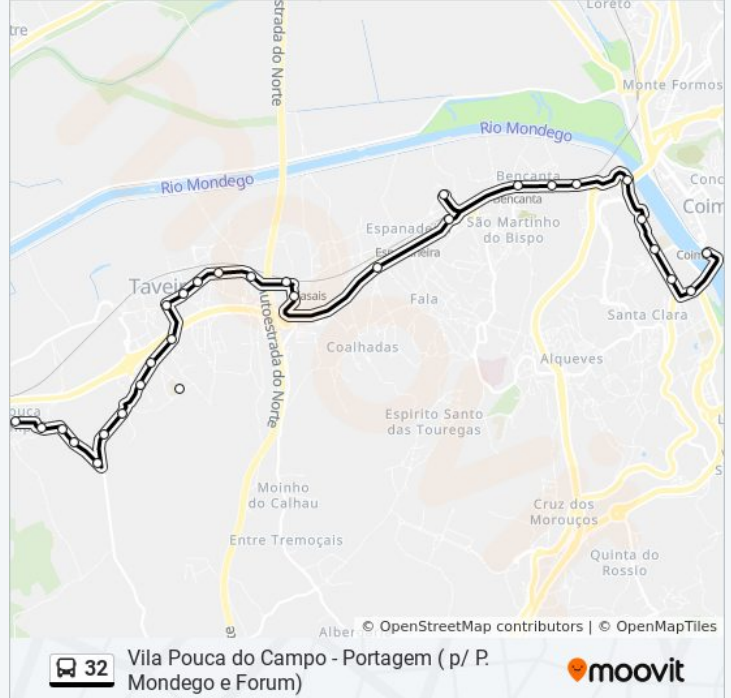

Taveiro (Centro De Saúde)

Taveiro (Apeadeiro)

Taveiro (Centro)

Taveiro (Sul)

Taveiro (Casa Da Criança)

Taveiro (Rotunda Dos Telhões)

Taveiro (Parque Mondego)

Mercado Abastecedor

Revéles (Sul)

Rua De Baixo

Revéles

Vila Pouca (Este)

Vila Pouca

Os horários e mapas de rotas de autocarro de(o) 32 estão disponíveis num PDF off-line em moovitapp.com. Utilize o [App Moovit](https://moovitapp.com) para ver os horários em tempo real de autocarros, comboios, metro bem como as instruções passo a passo para todos os transportes públicos de(o) Coimbra

[Acerca do Moovit](#) • [Soluções MaaS](#) • [Países suportados](#) • [Comunidade Mooviter](#)

© 2024 Moovit - Todos os direitos reservados

Verificar horários d e chegada