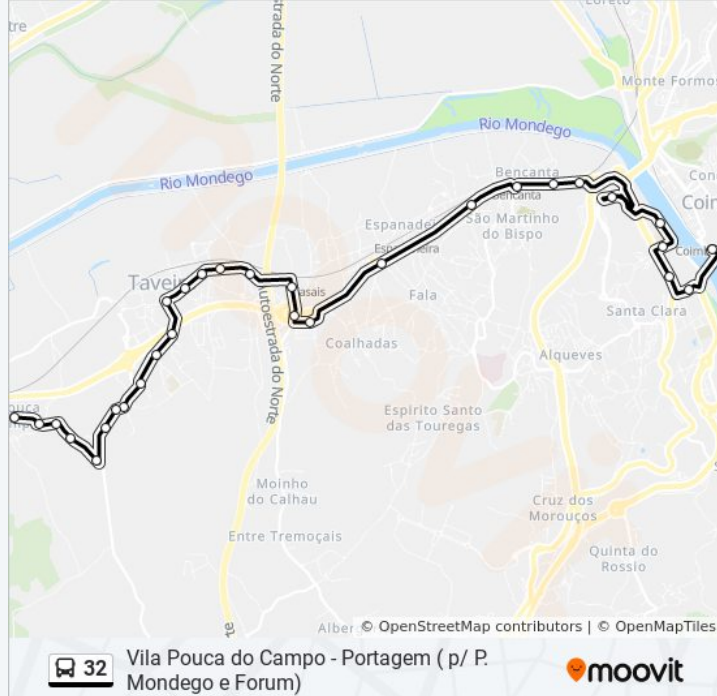

32 autocarro - Informações

Direção: Portagem

Paragens: 31

Duração da viagem: 35 min

Resumo da linha:

Outeiro Dos Casais (Viaduto)

Outeiro Dos Casais (Centro)

Fala (Cruzamento)

Chafariz (Desvio Sul)

Bencanta

Escola Superior Agrária

Vale Gemil

Forum De Coimbra

Av. De Conimbriga (Smtuc)

Escola Silva Gaio

Guarda Inglesa

Rossio De Santa Clara

Portagem

Sentido: Vila Pouca

29 paragens

[VER HORÁRIO DA LINHA](#)

Beira Rio

Rossio De Santa Clara

Guarda Inglesa

32 autocarro - Informações

Direção: Vila Pouca

Paragens: 29

Duração da viagem: 30 min

Resumo da linha:

Taveiro (Centro De Saúde)

Taveiro (Apeadeiro)

Taveiro (Centro)