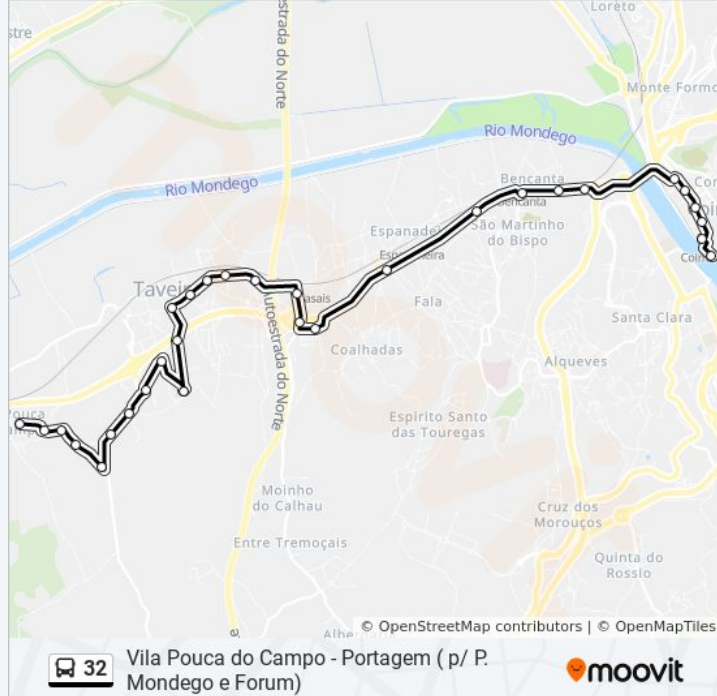

Sentido: Beira Rio

29 paragens

[VER HORÁRIO DA LINHA](#)

Vila Pouca
Vila Pouca (Este)
Revéles
Rua De Baixo
Revéles (Sul)
Mercado Abastecedor
Taveiro (Parque Mondego)
Taveiro (Rotunda Dos Telhões)
Taveiro (Cruzamento Para A Escola)
Taveiro (Sul)
Taveiro (Centro)
Taveiro (Apeadeiro)
Taveiro (Centro De Saúde)
Ribeira De Frades (Centro)
Ribeira De Frades (Escola)
Casais (Cemit   rio)
Outeiro Dos Casais (Viaduto)
Outeiro Dos Casais (Centro)
Fala (Cruzamento)
Chafariz (Desvio Sul)

32 autocarro - Informações**Direção:** Beira Rio**Paragens:** 29**Duração da viagem:** 30 min**Resumo da linha:**

Bencanta

Escola Superior Agrária

Vale Gemil

Estevão Cabral

Fernão De Magalhães (Arnado)

Fernão Magalhães

Loja Do Cidadão

Estação Nova

Beira Rio

Sentido: Portagem

31 paragens

[VER HORÁRIO DA LINHA](#)

Vila Pouca

Vila Pouca (Este)

32 autocarro - Informações

Direção: Vila Pouca

Paragens: 29

Duração da viagem: 30 min

Resumo da linha:

Taveiro (Centro De Saúde)

Taveiro (Apeadeiro)

Taveiro (Centro)