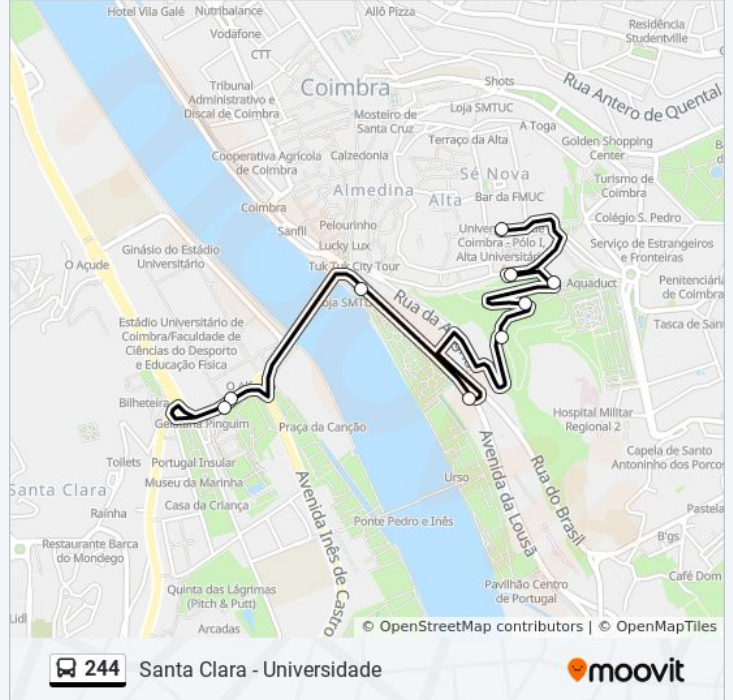

 244

Santa Clara - Universidade

[Obter A Aplicação](#)

A linha 244 (autocarro) - Santa Clara - Universidade tem 2 rotas. Nos dias de semana, os horários em que está operacional são:

(1) Rossio: 08:20 - 19:40(2) Universidade: 08:00 - 19:20

244 autocarro - Informações**Direção:** Rossio**Paragens:** 6**Duração da viagem:** 20 min**Resumo da linha:**

Sentido: Universidade

9 paragens

[VER HORÁRIO DA LINHA](#)

- Rossio De Santa Clara
- Rossio De Santa Clara
- Parque
- Rua Da Alegria
- Jardim Botânico (Mata)
- Jardim Botânico (Bambuzal)
- Jardim Botânico (Estufa)
- Arco Da Traição
- Universidade

244 autocarro - Horários

Universidade - Horário da rota:

Segunda-feira	08:00 - 19:20
Terça-feira	08:00 - 19:20
Quarta-feira	08:00 - 19:20
Quinta-feira	08:00 - 19:20
Sexta-feira	10:00 - 19:20
Sábado	08:00 - 19:20
Domingo	10:00 - 19:20

244 autocarro - Informações

Direção: Universidade

Paragens: 9

Duração da viagem: 20 min

Resumo da linha:

Os horários e mapas de rotas de autocarro de(o) 244 estão disponíveis num PDF off-line em moovitapp.com. Utilize o [App Moovit](#) para ver os horários em tempo real de autocarros, comboios, metro bem como as instruções passo a passo para todos os transportes públicos de(o) Coimbra