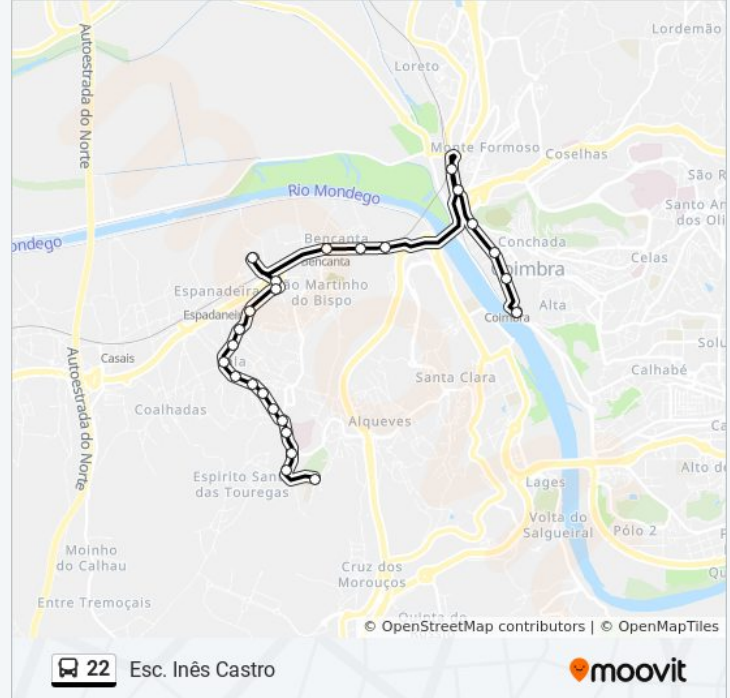

Utilize a aplicação Moovit para encontrar a estação de autocarro (22) perto de si e descubra quando é que vai chegar o próximo autocarro de 22.

Sentido: Esc. Inês Castro

25 paragens

[VER HORÁRIO DA LINHA](#)

Fala

Infante Dom Henrique 1

Infante Dom Henrique 2

Infante Dom Henrique 3

Cimo De Fala

22 autocarro - Horários

Esc. Inês Castro - Horário da rota:

Segunda-feira	06:00 - 20:10
Terça-feira	06:00 - 20:10
Quarta-feira	06:00 - 20:10
Quinta-feira	06:00 - 20:10
Sexta-feira	Não Operacional
Sábado	06:00 - 08:55
Domingo	Não Operacional

22 autocarro - Informações**Direção:** Esc. Inês Castro**Paragens:** 25**Duração da viagem:** 25 min**Resumo da linha:**

Covões (Hospital)

Covões (Centro De Saúde)

Bairro Das Flores (Cruzamento)

Escola Inês De Castro

Sentido: Portagem

26 paragens

[VER HORÁRIO DA LINHA](#)

Escola Inês De Castro

Bairro Das Flores (Cruzamento)

Covões (Centro De Saúde)

Covões (Hospital)

Rua 5 De Outubro