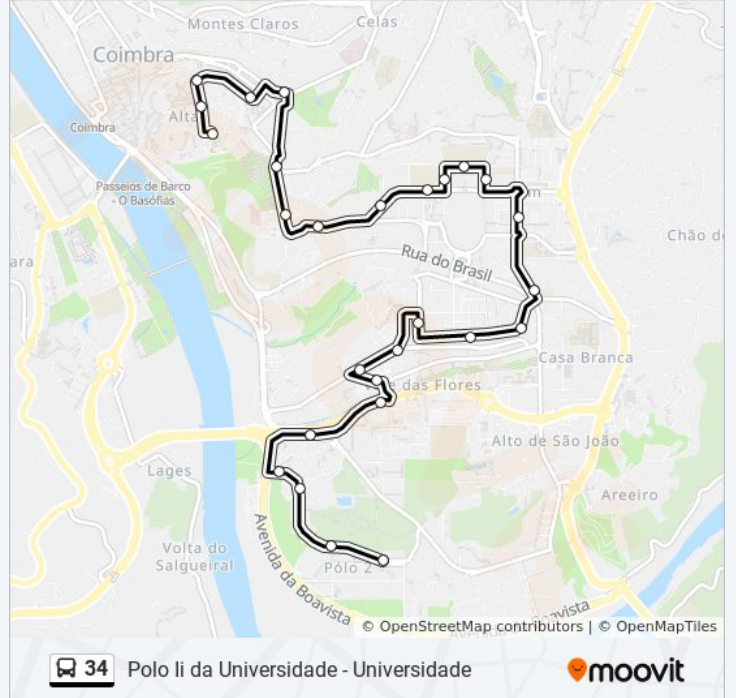

Polo II da Universidade - Universidade

[Obter A Aplicação](#)

A linha 34 (autocarro) - Polo II da Universidade - Universidade tem 2 rotas. Nos dias de semana, os horários em que está operacional são:

(1) Pólo II: 10:05 - 20:05(2) Universidade: 10:35 - 17:35

34 autocarro - Informações**Direção:** Pólo II**Paragens:** 21**Duração da viagem:** 30 min**Resumo da linha:**

Sentido: Universidade

29 paragens

[VER HORÁRIO DA LINHA](#)

Universidade (Pólo Dois)
 Miguel Bombarda
 Boavista 2
 Boavista 1
 Quinta Da Nora
 Parque Do Vale Das Flores
 Dom Pedro Cristo
 Carlos Seixas 2
 Daniel De Matos
 Norton De Matos
 Rua De Moçambique 1
 Rua De Moçambique 2
 Bandeiras
 João De Deus Ramos
 Carolina Micaéllis
 Rua Infanta Dona Maria
 Infanta Dona Maria
 Avelar Brotero

34 autocarro - Informações

Direção: Universidade

Paragens: 29

Duração da viagem: 30 min

Resumo da linha:

Humberto Delgado 1

Humberto Delgado 2

Combatentes (Acapo)

Júlio Henriques

Arcos Do Jardim

Alexandre Herculano

Praça Da República

Padre António Vieira 1

Padre António Vieira 2

Museu Machado De Castro

Universidade