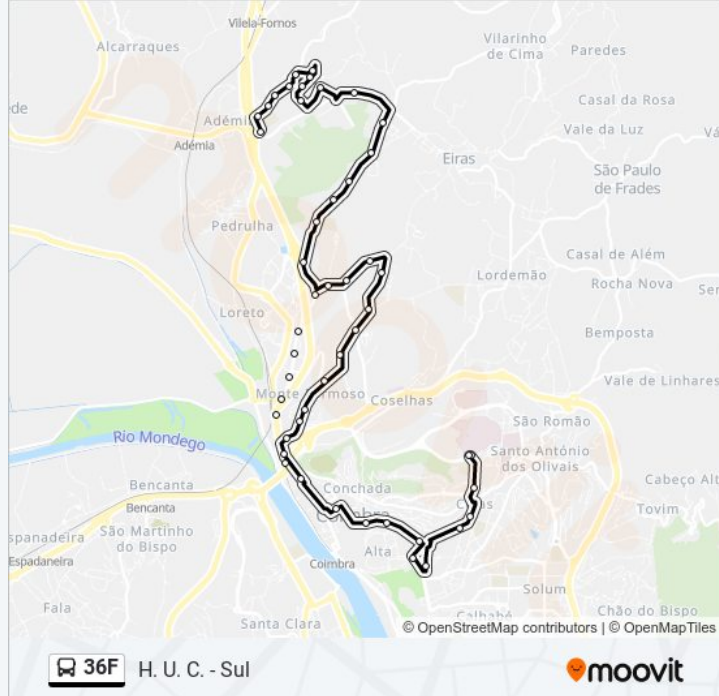

36F autocarro - Informações

Direção: H. U. C. - Sul

Paragens: 41

Duração da viagem: 35 min

Resumo da linha:

Bairro da Liberdade

Urbanização Ar e Sol

Bairro do Ingote

Bairro da Rosa

Rua Cidade de Yarosláv

Monte Formoso 2

Monte Formoso 1

Rotunda da Casa do Sal

Casa do Sal 2

Fernão de Magalhães (rodoviária)

Arnado

Hospitais da Universidade (sul)

Sentido: Interface Ponte de Eiras

36 paragens

[VER HORÁRIO DA LINHA](#)

Hospitais da Universidade (sul)

Armando Gonçalves

Celas

Antero de Quental

36F autocarro - Informações

Direção: Interface Ponte de Eiras

Paragens: 36

Duração da viagem: 25 min
Resumo da linha:

Rotunda da Casa do Sal
Monte Formoso 1
Monte Formoso 2
Rua Cidade de Fez
Bairro da Rosa (cruzamento)
Bairro da Rosa
Bairro do Ingote
Urbanização Ar e Sol
Bairro da Liberdade
Vale de S. Miguel
Bairro de São Miguel (centro)
Bairro de São Miguel (rotunda)
Estrada de Eiras (relvinha)
Monte Romeiras
Monte Romeiras (norte)
Pragueira (sul)
Pragueira
Pragueira (centro de Saúde)
Pragueira (cruzamento)
Rua das Chaves
Estrada de Eiras
Quinta do Murtal
Santa Apolónia (este)
Santa Apolónia (escola Primária)
Santa Apolónia Centro
Escola Rainha Santa Isabel
Interface Ponte de Eiras