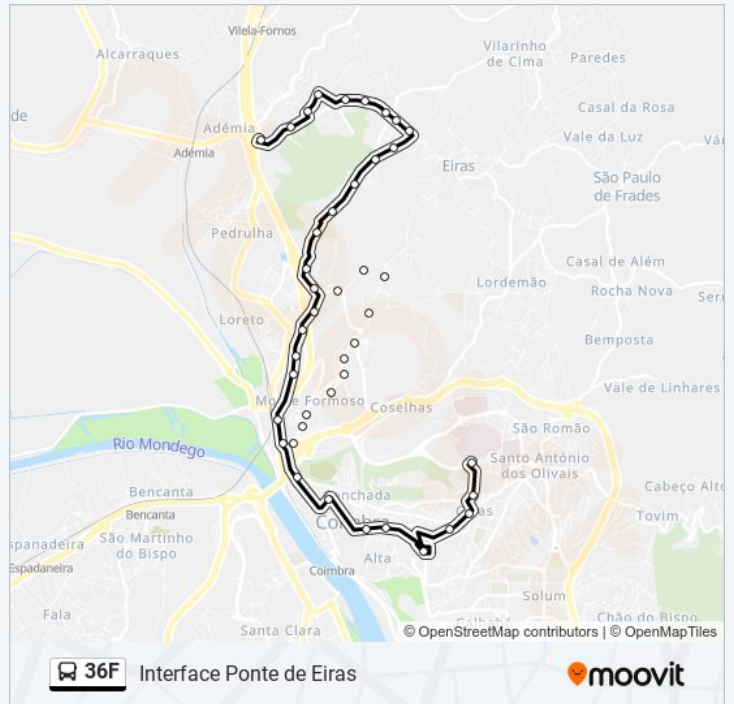

Bairro da Rosa

Rua Cidade de Yarosláv

Monte Formoso 2

Monte Formoso 1

Rotunda da Casa do Sal

Casa do Sal 2

Fernão de Magalhães (rodoviária)

Arnado

Hospitais da Universidade (sul)

Sentido: Interface Ponte de Eiras

36 paragens

[VER HORÁRIO DA LINHA](#)

Hospitais da Universidade (sul)

Armando Gonçalves

Celas

Antero de Quental

Praça da República

Manutenção

Jardim da Manga (psp)

Palácio da Justiça

Fernão de Magalhães (rodoviária)

36F autocarro - Horários

Interface Ponte de Eiras - Horário da rota:

Segunda-feira	Não Operacional
Terça-feira	Não Operacional
Quarta-feira	Não Operacional
Quinta-feira	Não Operacional
Sexta-feira	Não Operacional
Sábado	Não Operacional
Domingo	10:35 - 18:35

36F autocarro - Informações

Direção: Interface Ponte de Eiras

Paragens: 36

Duração da viagem: 25 min
Resumo da linha:

Rotunda da Casa do Sal
Monte Formoso 1
Monte Formoso 2
Rua Cidade de Fez
Bairro da Rosa (cruzamento)
Bairro da Rosa
Bairro do Ingote
Urbanização Ar e Sol
Bairro da Liberdade
Vale de S. Miguel
Bairro de São Miguel (centro)
Bairro de São Miguel (rotunda)
Estrada de Eiras (relvinha)
Monte Romeiras
Monte Romeiras (norte)
Pragueira (sul)
Pragueira
Pragueira (centro de Saúde)
Pragueira (cruzamento)
Rua das Chaves
Estrada de Eiras
Quinta do Murtal
Santa Apolónia (este)
Santa Apolónia (escola Primária)
Santa Apolónia Centro
Escola Rainha Santa Isabel
Interface Ponte de Eiras