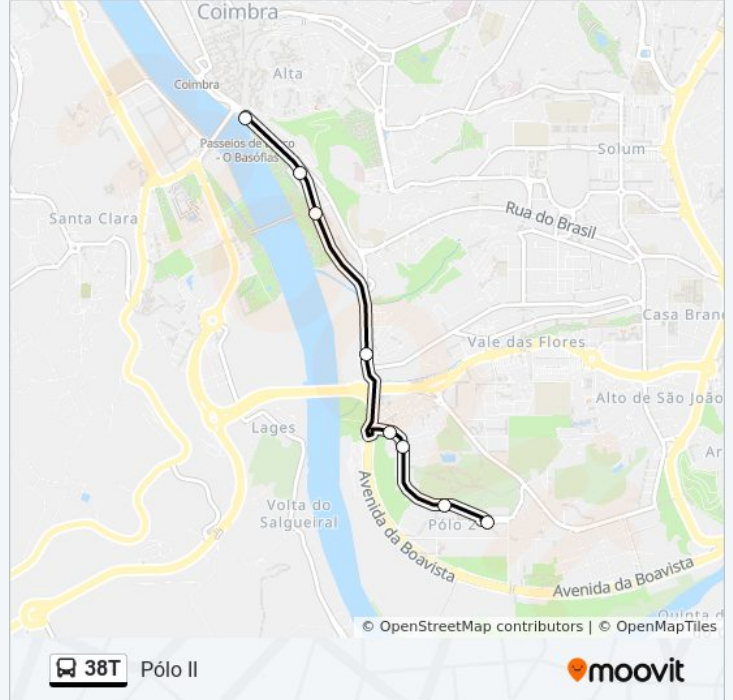

Portagem

[Obter A Aplicação](#)

A linha 38T (autocarro) - Portagem tem 2 rotas. Nos dias de semana, os horários em que está operacional são:

(1) Portagem: 08:45 - 20:30(2) Pólo II: 07:05 - 08:00

Utilize a aplicação Moovit para encontrar a estação de autocarro (38T) perto de si e descubra quando é que vai chegar o próximo autocarro de 38T.

38T autocarro - Informações**Direção:** Portagem**Paragens:** 8**Duração da viagem:** 13 min**Resumo da linha:**

Sentido: Pólo II

8 paragens

[VER HORÁRIO DA LINHA](#)

Beira Rio

Insua Bentos

Parque Verde do Mondego

Urbano Duarte

Boavista 1

Boavista 2

Miguel Bombarda

Universidade (pólo Dois)

38T autocarro - Horários

Pólo II - Horário da rota:

Segunda-feira	07:05 - 08:00
Terça-feira	07:05 - 08:00
Quarta-feira	07:05 - 08:00
Quinta-feira	07:05 - 08:00
Sexta-feira	07:05 - 08:00
Sábado	07:50
Domingo	Não Operacional

38T autocarro - Informações

Direção: Pólo II

Paragens: 8

Duração da viagem: 10 min

Resumo da linha:

Os horários e mapas de rotas de autocarro de(o) 38T estão disponíveis num PDF off-line em moovitapp.com. Utilize o [App Moovit](#) para ver os horários em tempo real de autocarros, comboios, metro bem como as instruções passo a passo para todos os transportes públicos de(o) Coimbra