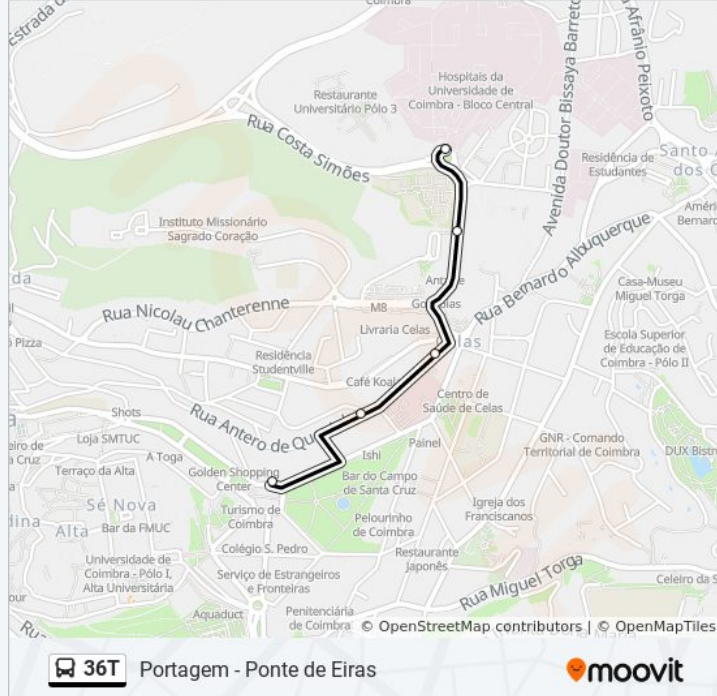

36T autocarro - Informações

Direção: Interface Ponte De Eiras

Paragens: 27

Duração da viagem: 30 min

Resumo da linha:

Quinta Do Murtal

Santa Apolónia (Este)

Santa Apolónia (Escola Primária)

36T autocarro - Informações

Direção: Pr. República

Paragens: 34

Duração da viagem: 35 min

Resumo da linha:

Bairro De São Miguel (Rotunda)

Bairro Do Brinca

Estrada De Eiras

Estrada De Eiras (Gorgulão)

Estação Coimbra B

Estação Coimbra B

Casa Do Sal

Fernão De Magalhães (Rodoviária)

Fernão De Magalhães (Rodoviária)

Estrada De Coselhas 1

Estrada De Coselhas 2

Hospitais Da Universidade (Sul)

Armando Gonçalves

Celas

Antero De Quental

Praça Da República

Os horários e mapas de rotas de autocarro de(o) 36T estão disponíveis num PDF off-line em moovitapp.com. Utilize o [App Moovit](#) para ver os horários em tempo real de autocarros, comboios, metro bem como as instruções passo a passo para todos os transportes públicos de(o) Coimbra