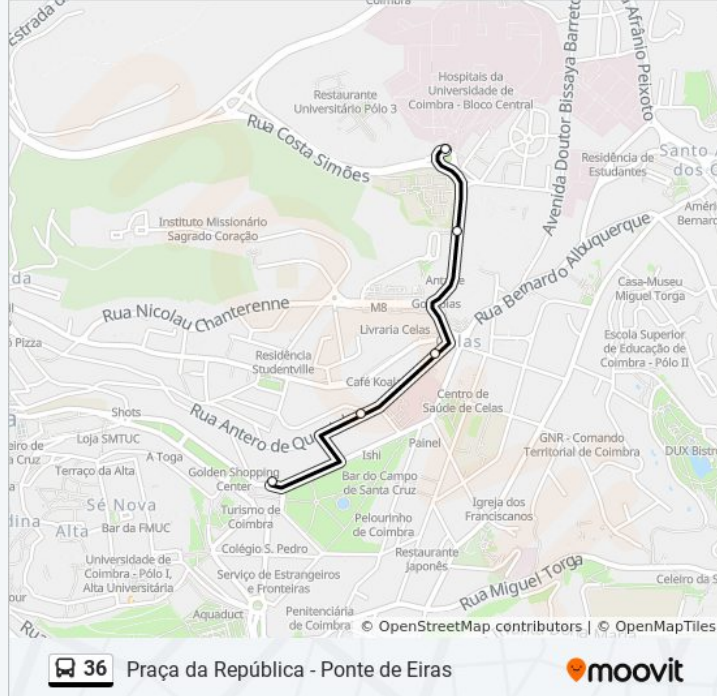

## Praça da República - Ponte de Eiras

[Obter A Aplicação](#)

A linha 36 (autocarro) - Praça da República - Ponte de Eiras tem 3 rotas. Nos dias de semana, os horários em que está operacional são:

(1) Interface Ponte De Eiras: 07:35 - 19:55(2) Palácio: 20:50(3) Pr. República: 08:05 - 20:25

## 36 autocarro - Informações

**Direção:** Pr. República

**Paragens:** 34

**Duração da viagem:** 35 min

**Resumo da linha:**

Bairro De São Miguel (Rotunda)

Bairro Do Brinca

Estrada De Eiras

Estrada De Eiras (Gorgulão)

Estação Coimbra B

Estação Coimbra B

Casa Do Sal

Fernão De Magalhães (Rodoviária)

Fernão De Magalhães (Rodoviária)

Estrada De Coselhas 1

Estrada De Coselhas 2

Hospitais Da Universidade (Sul)

Armando Gonçalves

Celas

Antero De Quental

Praça Da República

Os horários e mapas de rotas de autocarro de(o) 36 estão disponíveis num PDF off-line em [moovitapp.com](https://moovitapp.com). Utilize o [App Moovit](#) para ver os horários em tempo real de autocarros, comboios, metro bem como as instruções passo a passo para todos os transportes públicos de(o) Coimbra