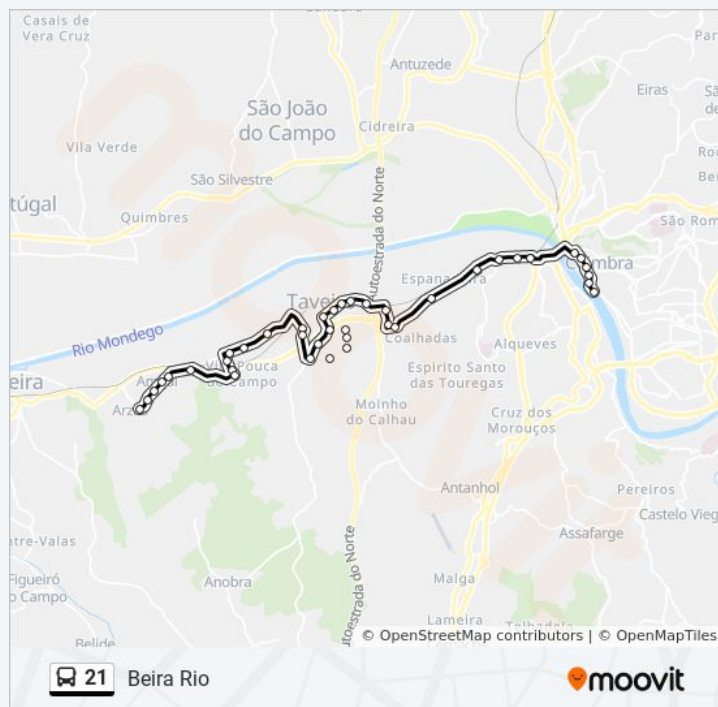

Duração da viagem: 35 min
Resumo da linha:

Vila Pouca

Arneiros

Revéles De Baixo

Taveiro (Passagem De Nivel)

Taveiro (Zona Industrial)

Taveiro (Rotunda Dos Telhões)

Taveiro (Cruzamento Para A Escola)

Taveiro (Escola)

Santa Eufémia 3

Santa Eufémia 2

Santa Eufémia 1

Rua Nova Do Barreiro

Taveiro (Centro)

Taveiro (Apeadeiro)

Taveiro (Centro De Saúde)

Ribeira De Frades (Centro)

Ribeira De Frades (Escola)

Casais (Cemitério)

Outeiro Dos Casais (Viaduto)

Outeiro Dos Casais (Centro)

Fala (Cruzamento)

Chafariz (Desvio Sul)

Bencanta

Escola Superior Agrária

Vale Gemil

Estevão Cabral

Fernão De Magalhães (Arnado)

Fernão Magalhães

Loja Do Cidadão

Estação Nova

Beira Rio