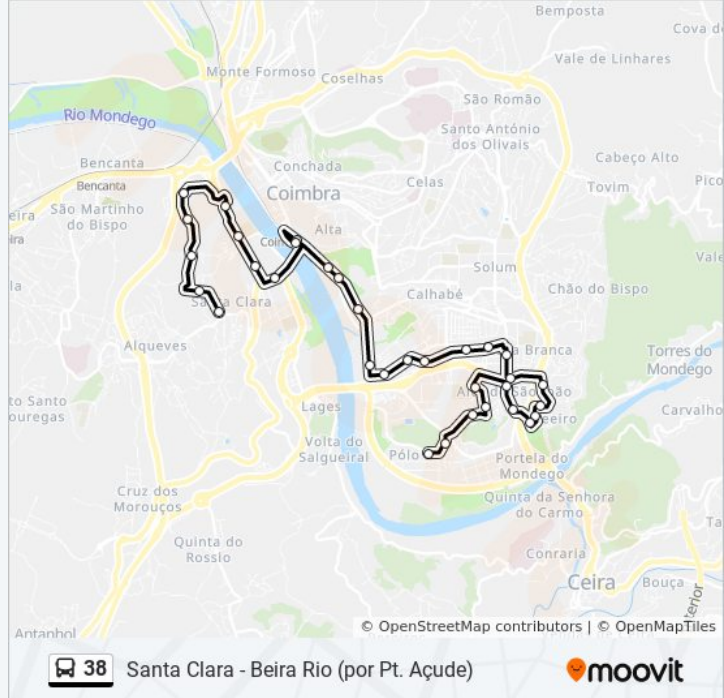

Urbano Duarte

Ladeira Do Batista

Parque Verde Do Mondego

Portagem

Beira Rio

Rossio De Santa Clara

Guarda Inglesa

Escola Silva Gaio

Guarda Inglesa (Rotunda)

Forum De Coimbra

Forum - Bombas

Planalto

Santa Clara (Centro De Saúde)

Rotunda Do Lagar

Os horários e mapas de rotas de autocarro de(o) 38 estão disponíveis num PDF off-line em moovitapp.com. Utilize o [App Moovit](https://moovitapp.com) para ver os horários em tempo real de autocarros, comboios, metro bem como as instruções passo a passo para todos os transportes públicos de(o) Coimbra

[Acerca do Moovit](#) • [Soluções MaaS](#) • [Países suportados](#) • [Comunidade Mooviter](#)

© 2024 Moovit - Todos os direitos reservados

Verificar horários d e chegada