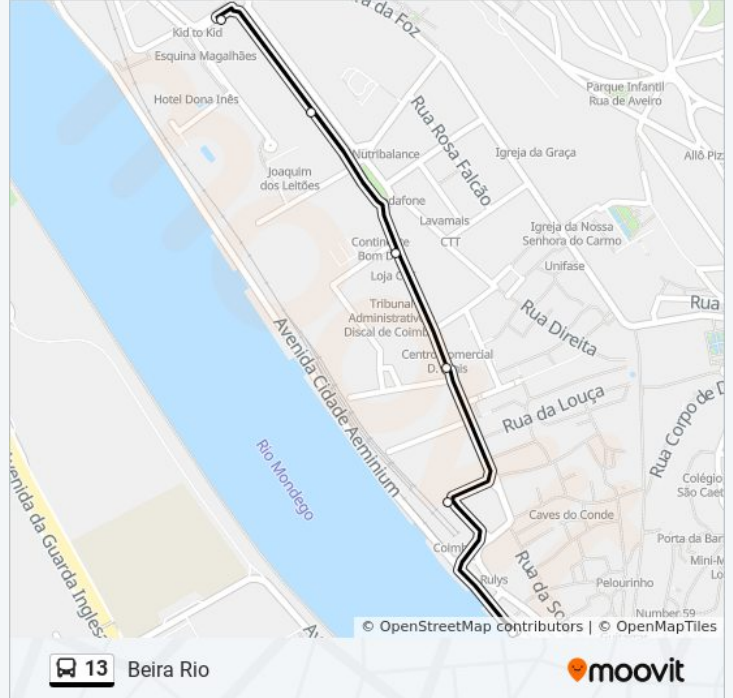

A linha 13 (autocarro) - Beira Rio tem 2 rotas. Nos dias de semana, os horários em que está operacional são:

(1) Beira Rio: 07:20 - 20:05(2) Valongo (X): 07:00 - 19:40

Utilize a aplicação Moovit para encontrar a estação de autocarro (13) perto de si e descubra quando é que vai chegar o próximo autocarro de 13.

13 autocarro - Informações**Direção:** Beira Rio**Paragens:** 30**Duração da viagem:** 30 min**Resumo da linha:**

Gorgulão

Rua Do Freixo

Vale Gemil

Estevão Cabral

Fernão De Magalhães (Arnado)

Fernão Magalhães

Loja Do Cidadão

Estação Nova

Beira Rio

Sentido: Valongo (X)

28 paragens

[VER HORÁRIO DA LINHA](#)

Beira Rio

Rossio De Santa Clara