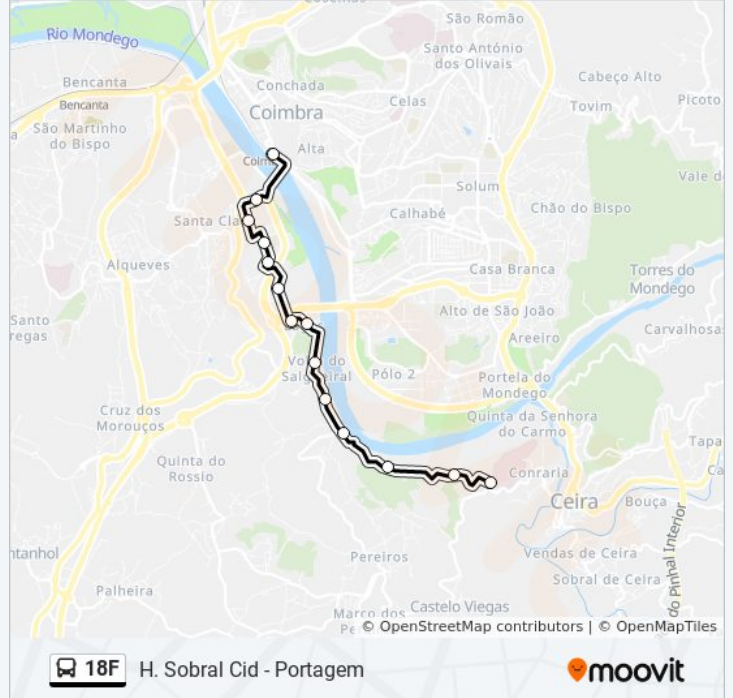

### Sentido: Portagem

14 paragens

[VER HORÁRIO DA LINHA](#)

Hospital De Sobral Cid  
Quinta Da Cavada  
Mosteiro De São Jorge  
Copeira  
Senhora Do Amparo  
Volta Do Salgueiral  
Lages (Sul)  
Lages (Norte)  
Lages (Cruzamento)  
Quinta Das Lágrimas  
Escola Dom Duarte  
Feitoria Dos Linhos  
Rossio De Santa Clara  
Portagem

### 18F autocarro - Informações

**Direção:** Portagem

**Paragens:** 14

**Duração da viagem:** 20 min

**Resumo da linha:**

## Sentido: S. Cid (H)

29 paragens

[VER HORÁRIO DA LINHA](#)

Portagem

Rossio De Santa Clara

Portugal Dos Pequenitos

Escola Dom Duarte

Quinta Das Lágrimas

## 18F autocarro - Informações

**Direção:** S. Cid (H)

**Paragens:** 29

**Duração da viagem:** 20 min

**Resumo da linha:**

Assafarge 3

Santa Luzia

Marco Dos Pereiros