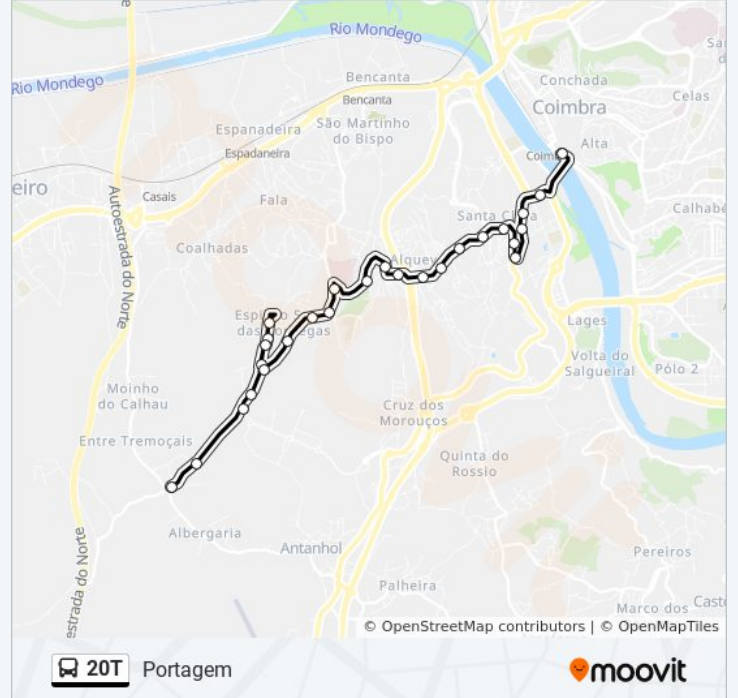

## 20T autocarro - Informações

**Direção:** Portagem

**Paragens:** 28

**Duração da viagem:** 20 min

**Resumo da linha:**

Mesura

Bairro Azul

Almas de Freire

Rainha Santa

Volta das Calçadas

Rotunda de Jericó

Pinto de Abreu (calçadas)

Pinto de Abreu

Rossio de Santa Clara

Portagem

### Sentido: Valongo (C)

39 paragens

[VER HORÁRIO DA LINHA](#)

Portagem

Loja do Cidadão

Fernão de Magalhães (arnado)

Fernão de Magalhães (rodoviária)

Rua do Padrão (arco Pintado)