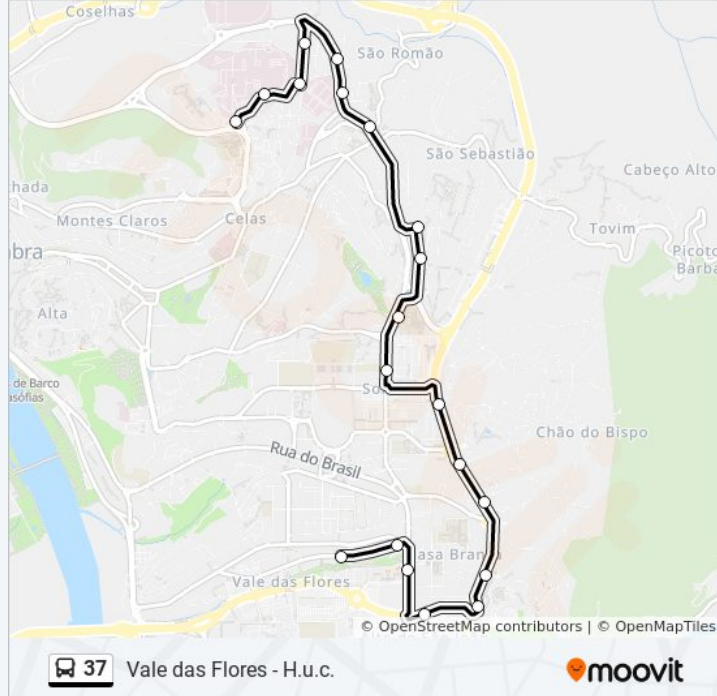

Vale das Flores - H.u.c.

[Obter A Aplicação](#)

A linha 37 (autocarro) - Vale das Flores - H.u.c. tem 3 rotas. Nos dias de semana, os horários em que está operacional são:

(1) Carolina Michaelis: 12:15 - 18:15(2) H. U. C. - Sul: 07:15 - 20:30(3) Vale Flores: 07:05 - 20:05

37 autocarro - Informações

Direção: H. U. C. - Sul

Paragens: 20

Duração da viagem: 20 min

Resumo da linha:

Hospitais Da Universidade

Hospitais Da Universidade (Sul)

Sentido: Vale Flores

27 paragens

[VER HORÁRIO DA LINHA](#)

Hospitais Da Universidade (Sul)

Armando Gonçalves

Afonso Henriques 1

Afonso Henriques 2

Afonso Henriques 3

Dias Da Silva 1

37 autocarro - Informações

Direção: Vale Flores

Paragens: 27

Duração da viagem: 30 min

Resumo da linha:

Monsenhor Nunes Pereira

Rua De Angola 2

Rua Da Guiné