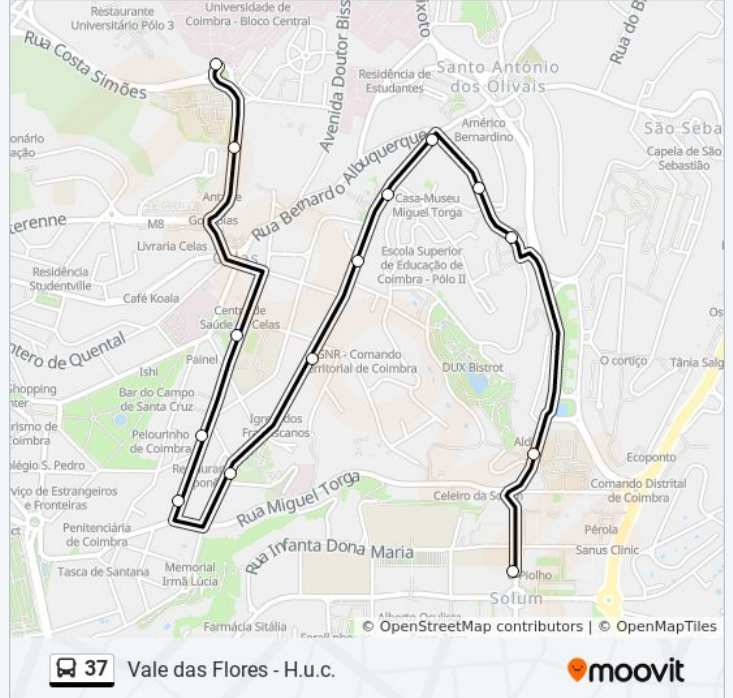

Vale das Flores - H.u.c.

[Obter A Aplicação](#)

A linha 37 (autocarro) - Vale das Flores - H.u.c. tem 3 rotas. Nos dias de semana, os horários em que está operacional são:

(1) Carolina Michaelis: 12:15 - 18:15(2) H. U. C. - Sul: 07:15 - 20:30(3) Vale Flores: 07:05 - 20:05

Faculdade De Ecónomia

Olivais

Sá Carneiro

São Jerónimo

Escola Eugénio De Castro

Carolina Micaéllis

37 autocarro - Horários

Carolina Michaelis - Horário da rota:

Sentido: H. U. C. - Sul

20 paragens

[VER HORÁRIO DA LINHA](#)

Vale Das Flores
 Paulo Quintela 3
 Nogueiras
 Alto De São João (Rotunda)
 Quinta Da Fonte (Rotunda)
 Quinta Da Fonte
 Casa Branca
 Fernando Namora 2
 Fernando Namora 1
 Carolina Micaéllis
 Escola Eugénio De Castro
 Quinta Da Maia
 Rotunda Da Quinta Da Maia
 Nó Dos Olivais
 Afrânio Peixoto 2
 Afrânio Peixoto 1
 Penedo Da Meditação
 Hospitais Da Universidade (Este)

37 autocarro - Informações

Direção: H. U. C. - Sul

Paragens: 20

Duração da viagem: 20 min

Resumo da linha:

Hospitais Da Universidade

Hospitais Da Universidade (Sul)

Sentido: Vale Flores