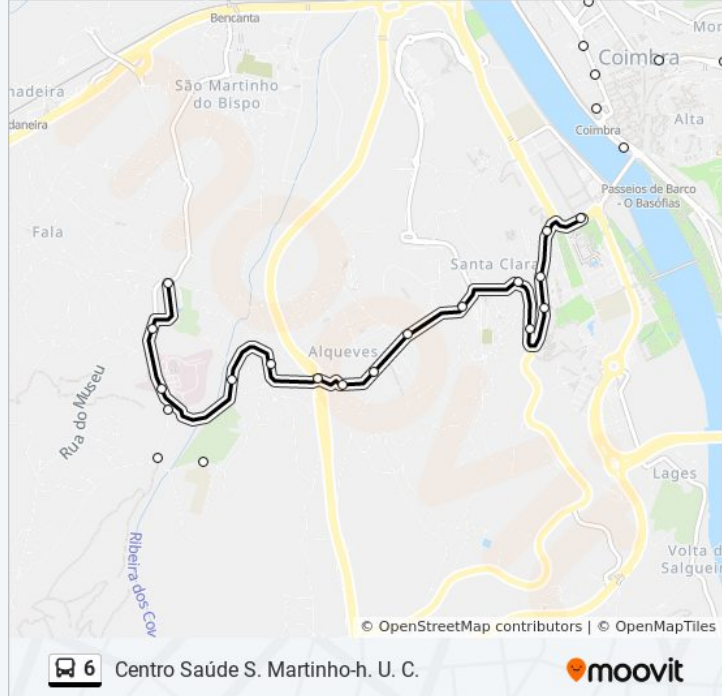

Pinto De Abreu

Pinto De Abreu (Calçadas)

Volta Das Calçadas

Rainha Santa

**6 autocarro - Horários**

Bayer - Horário da rota:

Segunda-feira	06:05 - 19:36
Terça-feira	06:05 - 19:36
Quarta-feira	06:05 - 19:36
Quinta-feira	06:05 - 19:36
Sexta-feira	08:00 - 19:20
Sábado	06:15 - 19:20
Domingo	08:00 - 19:20

**6 autocarro - Informações****Direção:** Bayer**Paragens:** 31**Duração da viagem:** 40 min**Resumo da linha:**

Almas De Freire

Bairro Azul

Mesura

Alqueves

Póvoa (Rotunda)

Póvoa (Centro)

Ribeiro Da Póvoa (Cruzamento)

Covões (Hospital)

Rua 5 De Outubro

Bayer

### Sentido: Beira Rio

15 paragens

[VER HORÁRIO DA LINHA](#)

Hospitais Da Universidade (Sul)

Armando Gonçalves

Afonso Henriques 1

Afonso Henriques 2

Afonso Henriques 3