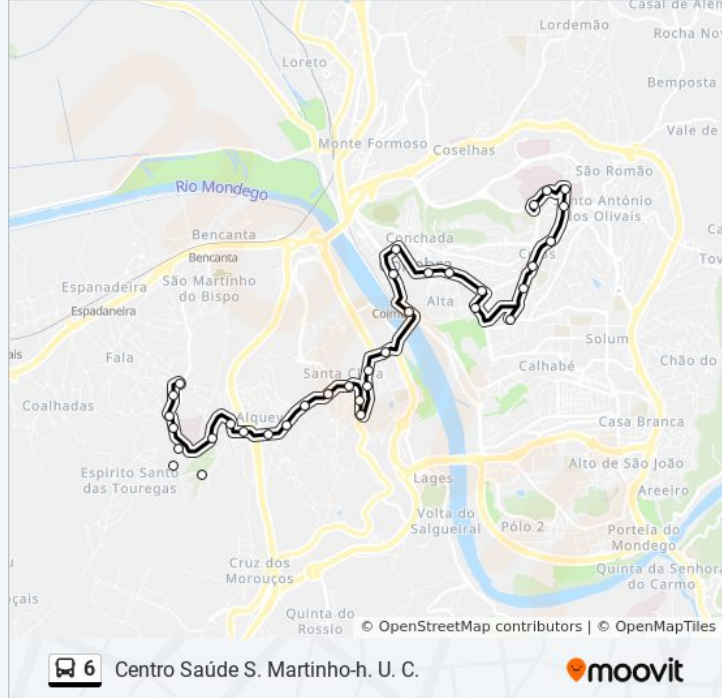

## 6 autocarro - Informações

**Direção:** H. U. C. - Sul

**Paragens:** 32

**Duração da viagem:** 40 min

**Resumo da linha:**

Loja Do Cidadão

Arnado

Jardim Da Manga

Hospitais Da Universidade (Este)

Hospitais Da Universidade

Hospitais Da Universidade (Sul)

## Sentido: Portagem

18 paragens

[VER HORÁRIO DA LINHA](#)

Bayer

Rua 5 De Outubro

Cimo De Fala

Covões (Hospital)

Ribeiro Da Póvoa (Cruzamento)