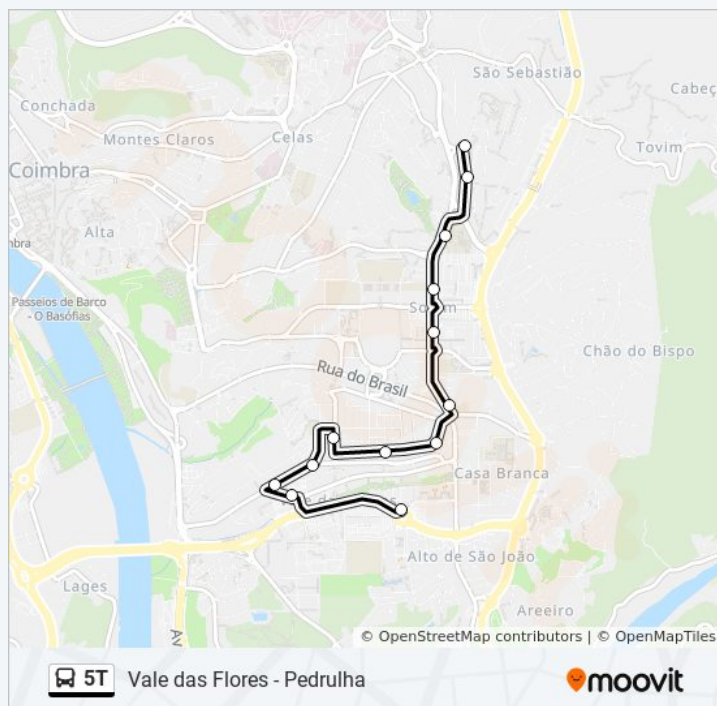

Bandeiras

João de Deus Ramos

Carolina Micaéllis

Escola Eugénio de Castro

Quinta da Maia

Rotunda da Quinta da Maia

Sábado

Não Operacional

Domingo

21:55

5T autocarro - Informações

Direção: Q.Maia (Rot.)

Paragens: 13

Duração da viagem: 10 min

Resumo da linha:

Sentido: Vale das Flores

36 paragens

[VER HORÁRIO DA LINHA](#)

Pedrulha (centro de Formação)

Pedrulha (cruzamento)

Pedrulha (centro)

Pedrulha

Pedrulha (escola)

Pedrulha (sul)