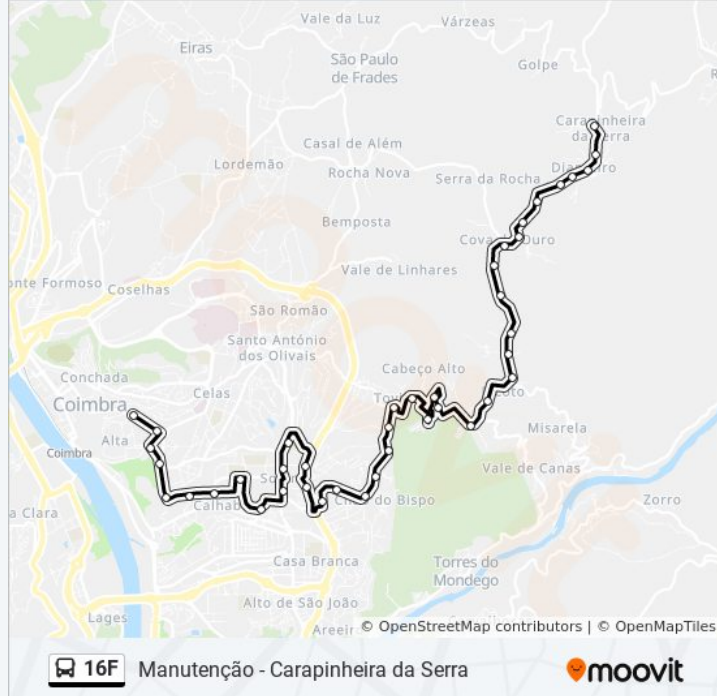

Vale De Canas (Norte)

Casal Do Lobo 1

Casal Do Lobo (Centro)

Casal Do Lobo 3

Casal Do Lobo 4

Cova Do Ouro 1

Cova Do Ouro (Cruzamento)

Cova Do Ouro 3

Rua 25 De Abril

Dianteiro 1

Dianteiro 2

Dianteiro 3

Dianteiro 4

Dianteiro (Centro)

Carapinheira

Sentido: H. U. C. - Sul

34 paragens

[VER HORÁRIO DA LINHA](#)

Carapinheira

Dianteiro (Centro)

Dianteiro 4

Dianteiro 3

Dianteiro 2

Dianteiro 1

16F autocarro - Informações

Direção: H. U. C. - Sul

Paragens: 34

Duração da viagem: 25 min

Resumo da linha:

Cova Do Ouro (Cruzamento)

Cova Do Ouro 1

Casal Do Lobo 4