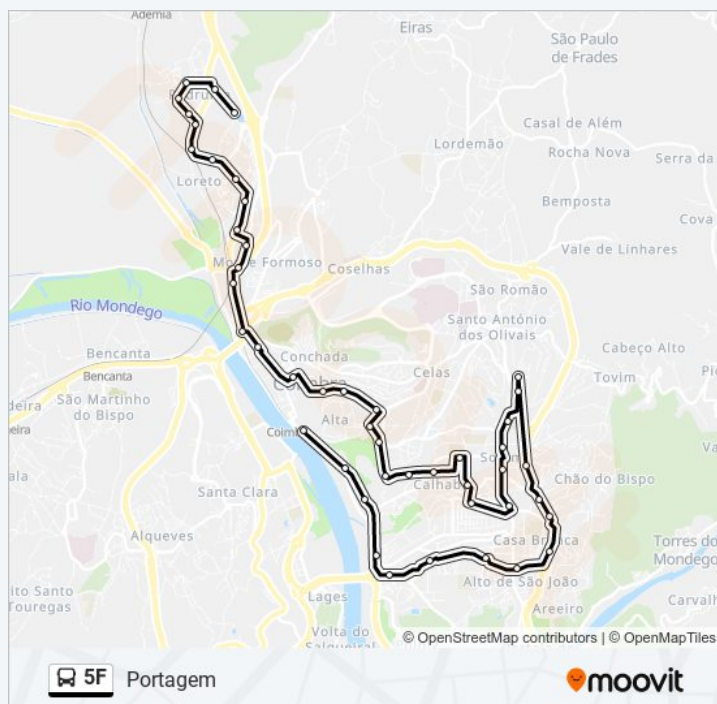

Castro Matoso

Arcos do Jardim

Seminário

5F autocarro - Horários

Portagem - Horário da rota:

Segunda-feira	Não Operacional
Terça-feira	Não Operacional
Quarta-feira	Não Operacional
Quinta-feira	Não Operacional
Sexta-feira	Não Operacional
Sábado	13:10 - 19:00
Domingo	19:10

5F autocarro - Informações

Direção: Portagem

Paragens: 46

Duração da viagem: 48 min

Resumo da linha:

Combatentes 2 (acapo)

Combatentes 3

Avelar Brotero