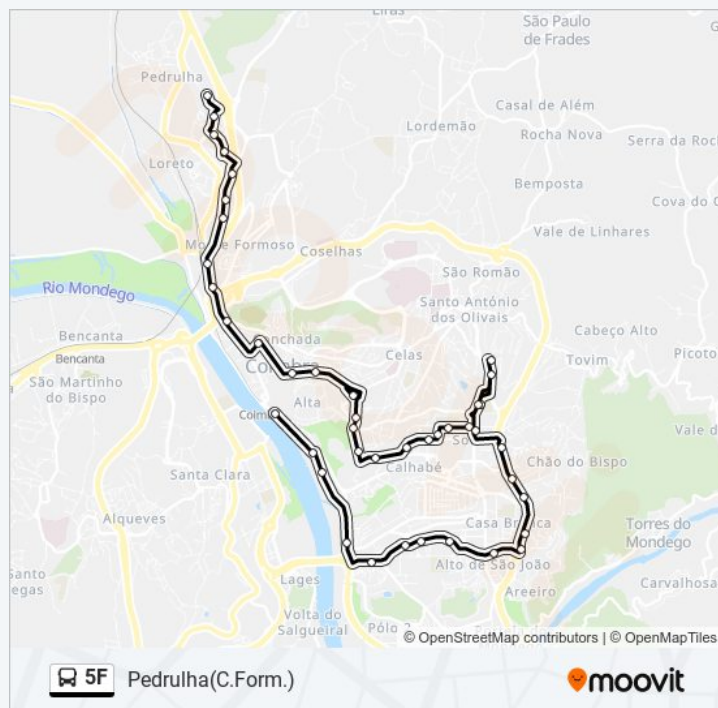

Estação Coimbra B

Estrada de Eiras (gorgulão)

Sábado

06:15 - 19:25

Domingo

08:05 - 19:20

5F autocarro - Informações

Direção: Pedrulha(C.Form.)

Paragens: 42

Duração da viagem: 45 min

Resumo da linha:

Estrada de Eiras

Bairro do Brinca

Relvinha

Relvinha (norte)

Rua Augusto Luiz Martha 2

Pedrulha (centro de Formação)

Sentido: Portagem

46 paragens

[VER HORÁRIO DA LINHA](#)

Pedrulha (centro de Formação)

Pedrulha (cruzamento)

Pedrulha (centro)

Pedrulha