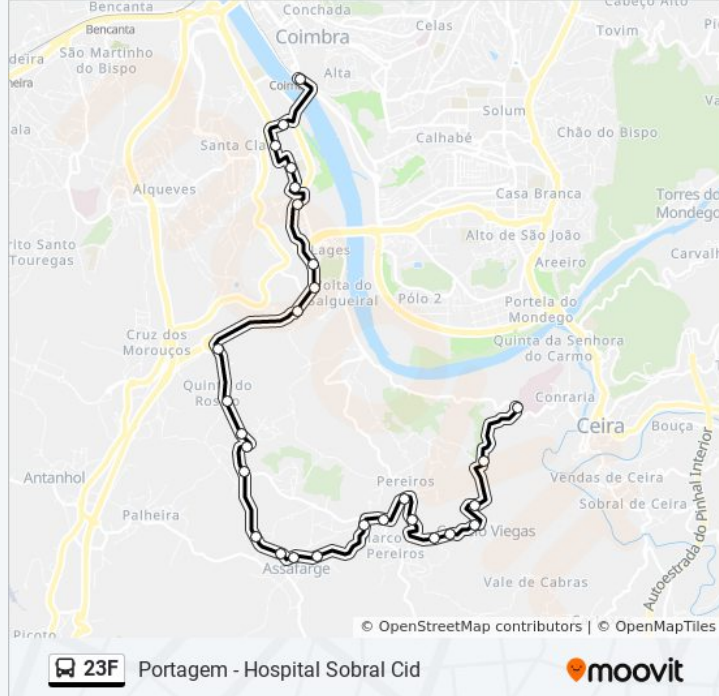

23F autocarro - Informações

Direção: Portagem

Paragens: 28

Duração da viagem: 25 min

Resumo da linha:

Rua De Santa Clara

Banhos Secos (Sul)

Banhos Secos

Banhos Secos (Norte)

Lages (Cruzamento)

Quinta Das Lágrimas

Escola Dom Duarte

Feitoria Dos Linhos

Rossio De Santa Clara

Portagem

Sentido: S. Cid (H)

14 paragens

[VER HORÁRIO DA LINHA](#)

Beira Rio

Rossio De Santa Clara

Portugal Dos Pequenitos

Escola Dom Duarte

Quinta Das Lágrimas

Lages (Cruzamento)

Lages (Norte)

Lages (Sul)

Volta Do Salgueiral

Senhora Do Amparo

Copeira

Mosteiro De São Jorge

Quinta Da Cavada

Hospital De Sobral Cid