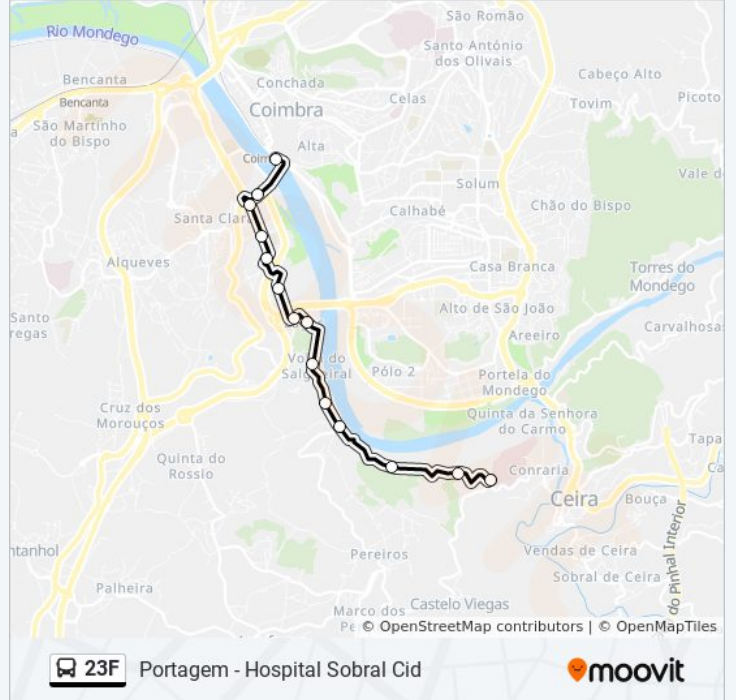

Portagem - Hospital Sobral Cid

[Obter A Aplicação](#)

A linha 23F (autocarro) - Portagem - Hospital Sobral Cid tem 3 rotas. Nos dias de semana, os horários em que está operacional são:

(1) Beira Rio: 17:35 - 19:50(2) Portagem: 14:15(3) S. Cid (H): 14:00 - 19:35

Utilize a aplicação Moovit para encontrar a estação de autocarro (23F) perto de si e descubra quando é que vai chegar o próximo autocarro de 23F.

Sentido: Beira Rio

28 paragens

[VER HORÁRIO DA LINHA](#)

Hospital De Sobral Cid
Quinta Da Urgeiriça
Castelo Viegas
Castelo Viegas (Centro)
Castelo Viegas (Cemitero)
Castelo Viegas (Junta De Freguesia)
Marco Dos Pereiros (Sul)
Marco Dos Pereiros (Centro)
Marco Dos Pereiros
Santa Luzia
Assafarge 3
Assafarge (Centro)
Assafarge 1
Quinta Da Chanfurrina
Rua Do Progresso
Carvalhais De Baixo
Rua Principal
Algar
Rua De Santa Clara
Banhos Secos (Sul)
Banhos Secos

Lages (Norte)

Lages (Sul)

Volta Do Salgueiral

Senhora Do Amparo

Copeira

Mosteiro De São Jorge

Quinta Da Cavada

Hospital De Sobral Cid

23F autocarro - Informações

Direção: S. Cid (H)

Paragens: 14

Duração da viagem: 15 min

Resumo da linha:

Os horários e mapas de rotas de autocarro de(o) 23F estão disponíveis num PDF off-line em moovitapp.com. Utilize o [App Moovit](#) para ver os horários em tempo real de autocarros, comboios, metro bem como as instruções passo a passo para todos os transportes públicos de(o) Coimbra