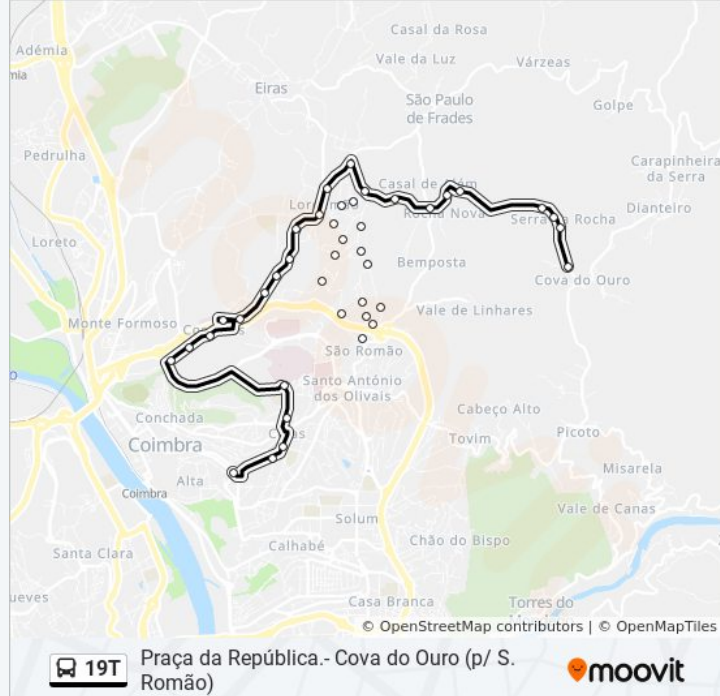

Praça da República - Casa do Sal (p/ P. Justiça, recolha)

Obter A Aplicação

A linha 19T (autocarro) - Praça da República - Casa do Sal (p/ P. Justiça, recolha) tem 4 rotas. Nos dias de semana, os horários em que está operacional são:

19T autocarro - Informações

Direção: Cova Ouro

Paragens: 43

Duração da viagem: 30 min

Resumo da linha:

Rua Do Depósito 1

Rua Do Depósito 2

Rua Do Pinheiro

Rua Do Luseiro 1

Rua Do Luseiro 2

Rua Do Luseiro 3

Rua Do Luseiro 4

Rocha Nova

Rocha Nova (Centro)

Casal Do Além

Alto Da Rocha Nova

Serra Da Rocha 1

Serra Da Rocha 2

Serra Da Rocha 3

Cova Do Ouro

Praça da República.- Cova do Ouro (p/ S. Romão)

Sentido: Estação Coimbra B

8 paragens

[VER HORÁRIO DA LINHA](#)