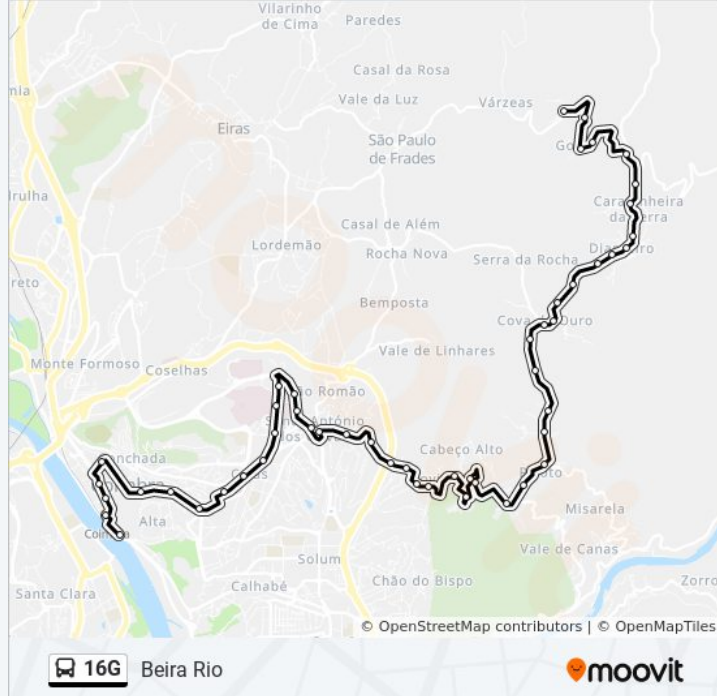

16G autocarro - Informações**Direção:** Beira Rio**Paragens:** 50**Duração da viagem:** 30 min**Resumo da linha:**

Mata De Vale De Canas

Picoto Dos Barbados

Tovim De Cima 3

Tovim De Cima 2

Tovim De Cima 1

Tovim Do Meio 2

Manutenção

Jardim Da Manga (Psp)

Palácio Da Justiça

Fernão Magalhães

Loja Do Cidadão

Estação Nova

Beira Rio

Sentido: Manutenção

44 paragens

[VER HORÁRIO DA LINHA](#)

16G autocarro - Horários

Manutenção - Horário da rota:

Segunda-feira

06:35 - 19:30

Rocha Velha
 Golpe (Norte)
 Golpe
 Rua Do Regatinho
 Golpe (Cruzamento)
 Carapinheira Norte
 Carapinheira
 Dianteiro (Centro)
 Dianteiro 4
 Dianteiro 3
 Dianteiro 2
 Dianteiro 1
 Rua 25 De Abril
 Cova Do Ouro 3
 Cova Do Ouro (Cruzamento)
 Cova Do Ouro 1
 Casal Do Lobo 4
 Casal Do Lobo 3
 Casal Do Lobo (Centro)
 Casal Do Lobo 1
 Vale De Canas (Norte)
 Mata De Vale De Canas
 Picoto Dos Barbados
 Tovim De Cima 3
 Tovim De Cima 2
 Tovim De Cima 1
 Tovim Do Meio 2
 Tovim Do Meio 1
 Tovim De Baixo 2
 Tovim De Baixo 1
 Elísio De Moura 2
 Elísio De Moura 3
 Escola Eugénio De Castro

16G autocarro - Informações

Direção: Rocha Velha

Paragens: 50

Duração da viagem: 35 min

Resumo da linha:

São Sebastião

Brigadeiro Correia Cardoso

Tovim De Baixo 1