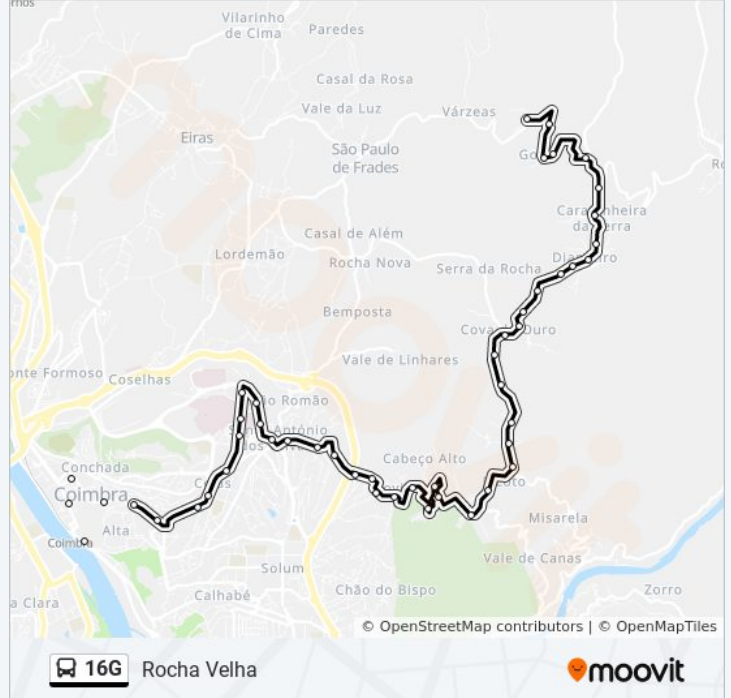

São Sebastião

Brigadeiro Correia Cardoso

Tovim De Baixo 1

Tovim De Baixo 2

Tovim Do Meio 1

Tovim Do Meio 2

Tovim De Cima 1

Tovim De Cima 2

Tovim De Cima 3

Picoto Dos Barbados

Mata De Vale De Canas

Vale De Canas (Norte)

Casal Do Lobo 1

Casal Do Lobo (Centro)

Casal Do Lobo 3

Casal Do Lobo 4

Cova Do Ouro 1

Cova Do Ouro (Cruzamento)

Cova Do Ouro 3

Rua 25 De Abril

Dianteiro 1

Dianteiro 2

Dianteiro 3

Dianteiro 4

Dianteiro (Centro)

Carapinheira

Carapinheira Norte

Golpe (Cruzamento)

Rua Do Regatinho

Golpe

Golpe (Norte)

Rocha Velha