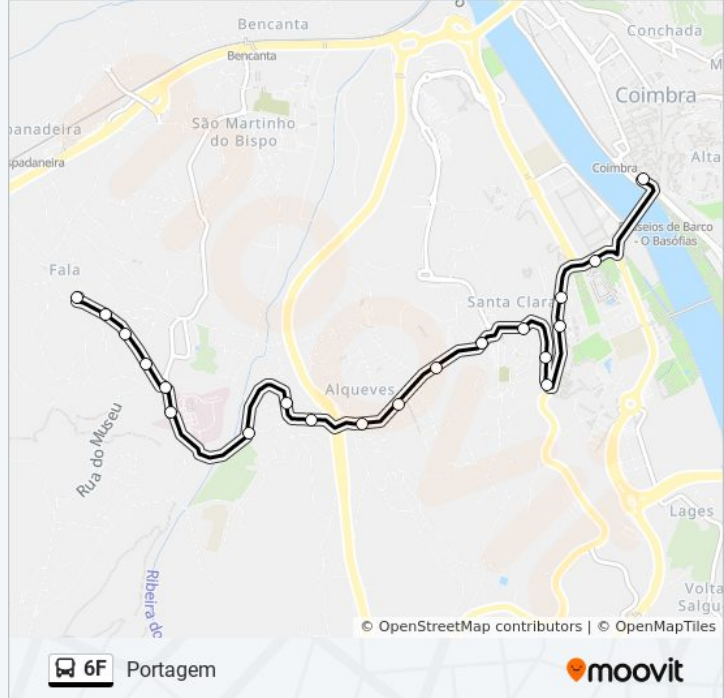

Póvoa (Centro)

Póvoa

Alqueves

Mesura

Bairro Azul

6F autocarro - Horários

Portagem - Horário da rota:

Segunda-feira	00:40 - 23:55
Terça-feira	00:40 - 23:55
Quarta-feira	00:40 - 23:55
Quinta-feira	00:40 - 23:55
Sexta-feira	00:40
Sábado	00:40
Domingo	00:40

6F autocarro - Informações

Direção: Portagem

Paragens: 20

Duração da viagem: 20 min

Resumo da linha:

Almas De Freire

Rainha Santa

Volta Das Calçadas

Rotunda De Jericó

Pinto De Abreu (Calçadas)

Pinto De Abreu

Rossio De Santa Clara

Portagem

Os horários e mapas de rotas de autocarro de(o) 6F estão disponíveis num PDF off-line em moovitapp.com. Utilize o [App Moovit](#) para ver os horários em tempo real de autocarros, comboios, metro bem como as instruções passo a passo para todos os transportes públicos de(o) Coimbra