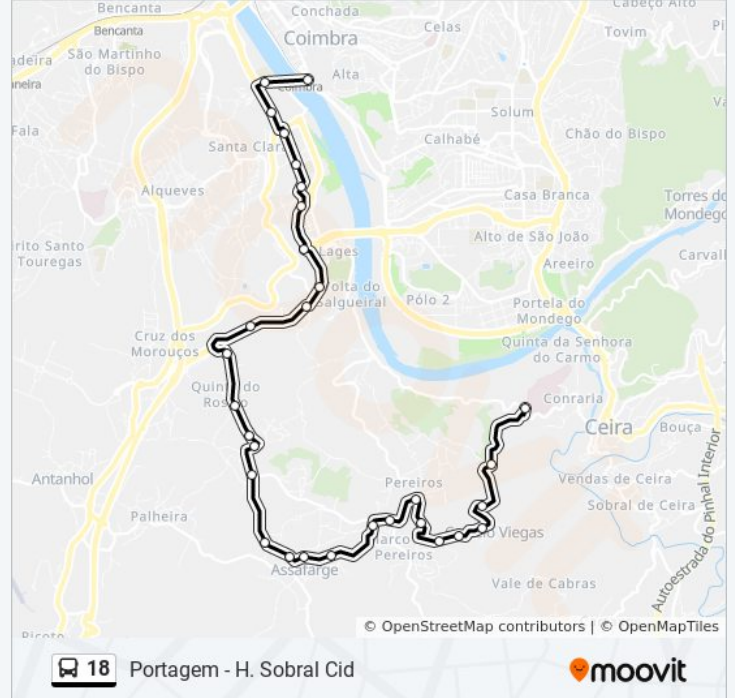

A linha 18 (autocarro) - Portagem - H. Sobral Cid tem 2 rotas. Nos dias de semana, os horários em que está operacional são:

(1) Portagem: 07:10 - 20:05(2) S. Cid (H): 06:40 - 19:40

Utilize a aplicação Moovit para encontrar a estação de autocarro (18) perto de si e descubra quando é que vai chegar o próximo autocarro de 18.

18 autocarro - Informações

Direção: S. Cid (H)

Paragens: 29

Duração da viagem: 30 min

Resumo da linha:

Assafarge 3

Santa Luzia

Marco Dos Pereiros

Marco Dos Pereiros (Centro)

Marco Dos Pereiros (Sul)

Castelo Viegas (Junta De Freguesia)

Castelo Viegas (Cemitero)

Castelo Viegas (Centro)

Castelo Viegas

Quinta Da Urgeiriça

Hospital De Sobral Cid