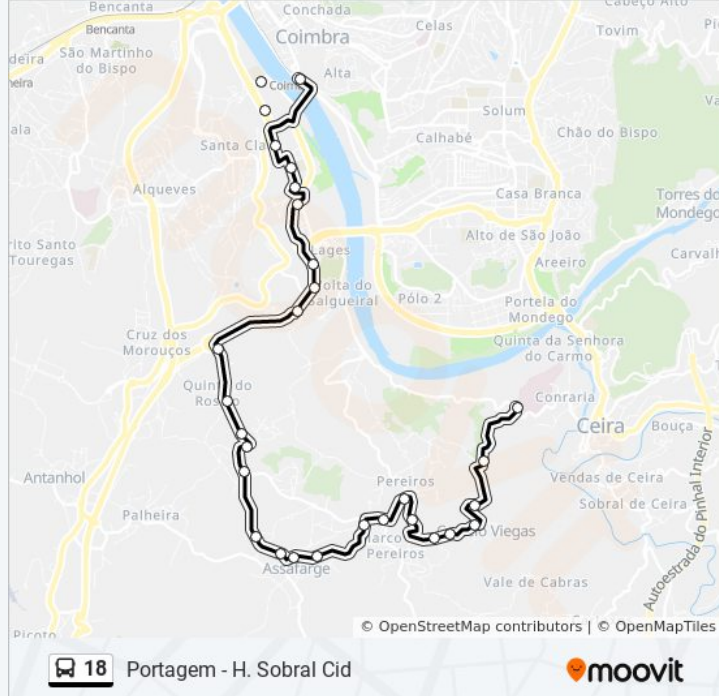

Sentido: Portagem

28 paragens

[VER HORÁRIO DA LINHA](#)

Hospital De Sobral Cid
Quinta Da Urgeiriça
Castelo Viegas
Castelo Viegas (Centro)
Castelo Viegas (Cemitero)
Castelo Viegas (Junta De Freguesia)
Marco Dos Pereiros (Sul)
Marco Dos Pereiros (Centro)
Marco Dos Pereiros
Santa Luzia
Assafarge 3
Assafarge (Centro)
Assafarge 1
Quinta Da Chanfurrina
Rua Do Progresso
Carvalhais De Baixo
Rua Principal
Algar
Rua De Santa Clara
Banhos Secos (Sul)
Banhos Secos

18 autocarro - Informações

Direção: Portagem

Paragens: 28

Duração da viagem: 30 min

Resumo da linha:

Banhos Secos (Norte)
Lages (Cruzamento)
Quinta Das Lágrimas
Escola Dom Duarte
Feitoria Dos Linhos
Rossio De Santa Clara
Portagem

Sentido: S. Cid (H)

29 paragens

[VER HORÁRIO DA LINHA](#)

Portagem
Rossio De Santa Clara
Portugal Dos Pequenitos
Escola Dom Duarte
Quinta Das Lágrimas
Lages (Cruzamento)
Banhos Secos (Norte)
Banhos Secos
Banhos Secos (Sul)
Quinta Da Bica
Rua De Santa Clara
Algar
Rua Principal
Carvalhais De Baixo
Rua Do Progresso
Quinta Da Chanfurrina
Assafarge 1
Assafarge (Centro)

18 autocarro - Informações

Direção: S. Cid (H)

Paragens: 29

Duração da viagem: 30 min

Resumo da linha:

Assafarge 3

Santa Luzia

Marco Dos Pereiros