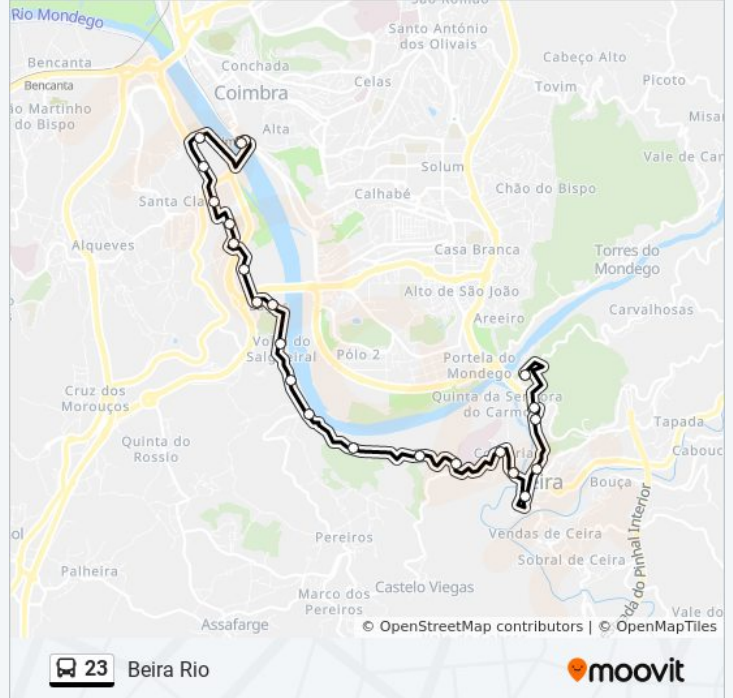

Portagem - Escola B. 2+3 de Ceira

[Obter A Aplicação](#)

A linha 23 (autocarro) - Portagem - Escola B. 2+3 de Ceira tem 3 rotas. Nos dias de semana, os horários em que está operacional são:

(1) Beira Rio: 06:40 - 16:20(2) Escola De Ceira: 07:00 - 16:45(3) Portagem: 17:15

Utilize a aplicação Moovit para encontrar a estação de autocarro (23) perto de si e descubra quando é que vai chegar o próximo autocarro de 23.

Sentido: Beira Rio

21 paragens

[VER HORÁRIO DA LINHA](#)

Escola De Ceira
Estrada Das Carvalhosas
Carvalhosas (Cruzamento)
Ceira (Centro)
Ceira (Sul)
Conraria
Conraria (Centro)
Hospital De Sobral Cid
Quinta Da Cavada
Mosteiro De São Jorge
Copeira
Senhora Do Amparo
Volta Do Salgueiral
Lages (Sul)
Lages (Norte)
Lages (Cruzamento)
Quinta Das Lágrimas
Escola Dom Duarte
Feitoria Dos Linhos
Rossio De Santa Clara
Beira Rio

23 autocarro - Horários

Beira Rio - Horário da rota:

Segunda-feira	06:40 - 16:20
Terça-feira	06:40 - 16:20
Quarta-feira	06:40 - 16:20
Quinta-feira	06:40 - 16:20
Sexta-feira	Não Operacional
Sábado	Não Operacional
Domingo	Não Operacional

23 autocarro - Informações**Direção:** Beira Rio**Paragens:** 21**Duração da viagem:** 25 min**Resumo da linha:**

Sentido: Escola De Ceira

22 paragens

[VER HORÁRIO DA LINHA](#)

Beira Rio

Rossio De Santa Clara