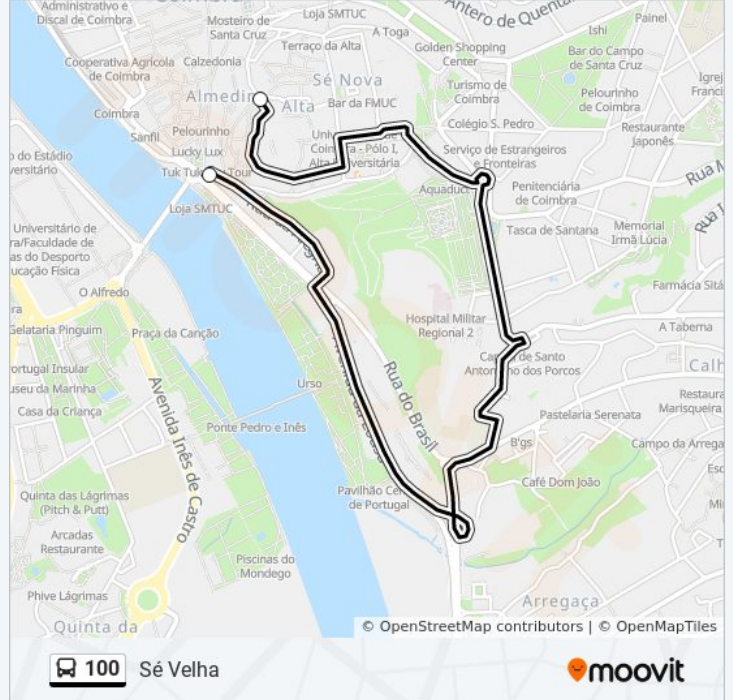

Portagem

[Obter A Aplicação](#)

A linha 100 (autocarro) - Portagem tem 2 rotas. Nos dias de semana, os horários em que está operacional são:

(1) Portagem: 08:55 - 18:25(2) Sé Velha: 08:40 - 18:10

Utilize a aplicação Moovit para encontrar a estação de autocarro (100) perto de si e descubra quando é que vai chegar o próximo autocarro de 100.

100 autocarro - Informações**Direção:** Portagem**Paragens:** 2**Duração da viagem:** 15 min**Resumo da linha:**

Sentido: Sé Velha

2 paragens

[VER HORÁRIO DA LINHA](#)

Portagem

Sé Velha

100 autocarro - Horários

Sé Velha - Horário da rota:

Segunda-feira	08:40 - 18:10
Terça-feira	08:40 - 18:10
Quarta-feira	08:40 - 18:10
Quinta-feira	08:40 - 18:10
Sexta-feira	08:40 - 18:10
Sábado	09:10 - 12:10
Domingo	Não Operacional

100 autocarro - Informações

Direção: Sé Velha

Paragens: 2

Duração da viagem: 15 min

Resumo da linha:

Os horários e mapas de rotas de autocarro de(o) 100 estão disponíveis num PDF off-line em moovitapp.com. Utilize o [App Moovit](#) para ver os horários em tempo real de autocarros, comboios, metro bem como as instruções passo a passo para todos os transportes públicos de(o) Coimbra