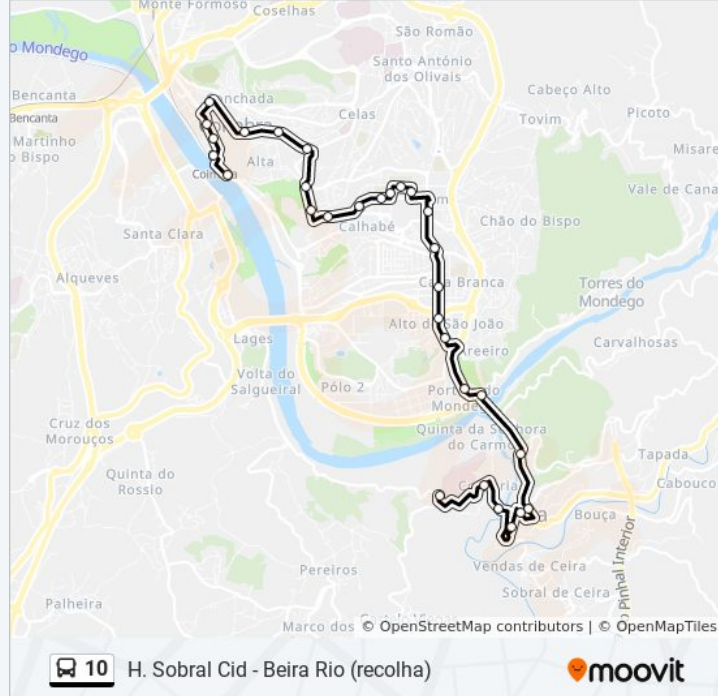

10 autocarro - Horários

Beira Rio - Horário da rota:

Segunda-feira	06:30 - 20:15
Terça-feira	06:30 - 20:15
Quarta-feira	06:30 - 20:15
Quinta-feira	06:30 - 20:15
Sexta-feira	07:45 - 21:10
Sábado	07:05 - 21:10
Domingo	07:45 - 21:10

10 autocarro - Informações**Direção:** Beira Rio**Paragens:** 33**Duração da viagem:** 35 min**Resumo da linha:**

Combatentes (Acapo)

Júlio Henriques

Arcos Do Jardim

Alexandre Herculano

Praça Da República

Manutenção

Jardim Da Manga (Psp)

Palácio Da Justiça

Fernão Magalhães

Loja Do Cidadão

Estação Nova

Beira Rio

Sentido: S. Cid (H)

22 paragens

[VER HORÁRIO DA LINHA](#)

Estação Nova

Beira Rio

Insua Bentos

Parque Verde Do Mondego

Rua Do Brasil 1

Rua Do Brasil 2

Rua Do Brasil 3