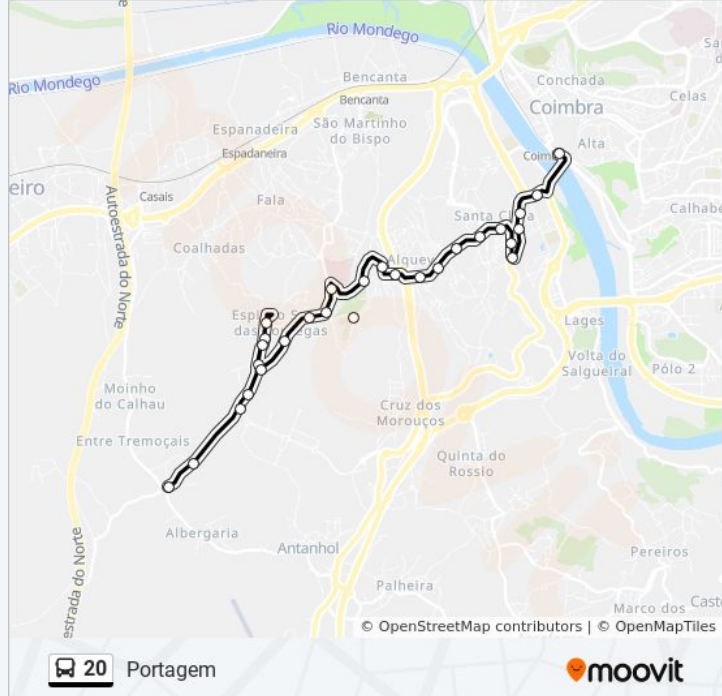

Sentido: Portagem

29 paragens

[VER HORÁRIO DA LINHA](#)

Valongo (centro)
Mendes Silva 1 (valongo)
Mendes Silva 2 (valongo)
Estrada de Valongo
Cavaleira
Espírito Santo das Touregas (cruzamento)
Espírito Santo das Touregas (centro)
Espírito Santo das Touregas
Espírito Santo das Touregas (centro)
Espírito Santo das Touregas (cruzamento)
Estrada das Touregas
Bairro das Flores
Escola Inês de Castro
Bairro das Flores (cruzamento)
Covões (centro de Saúde)
Ribeiro da Póvoa (cruzamento)
Póvoa (centro)
Póvoa
Alqueves
Mesura
Bairro Azul

20 autocarro - Informações

Direção: Portagem

Paragens: 29

Duração da viagem: 28 min

Resumo da linha:

Almas de Freire

Rainha Santa

Volta das Calçadas

Rotunda de Jericó

Pinto de Abreu (calçadas)

Pinto de Abreu

Rossio de Santa Clara

Portagem

Sentido: Valongo (C)

29 paragens

[VER HORÁRIO DA LINHA](#)

20 autocarro - Informações

Direção: Valongo (C)

Paragens: 29

Duração da viagem: 30 min

Resumo da linha:

Outeiro dos Casais (viaduto)

Outeiro dos Casais (centro)

Estremão (centro)