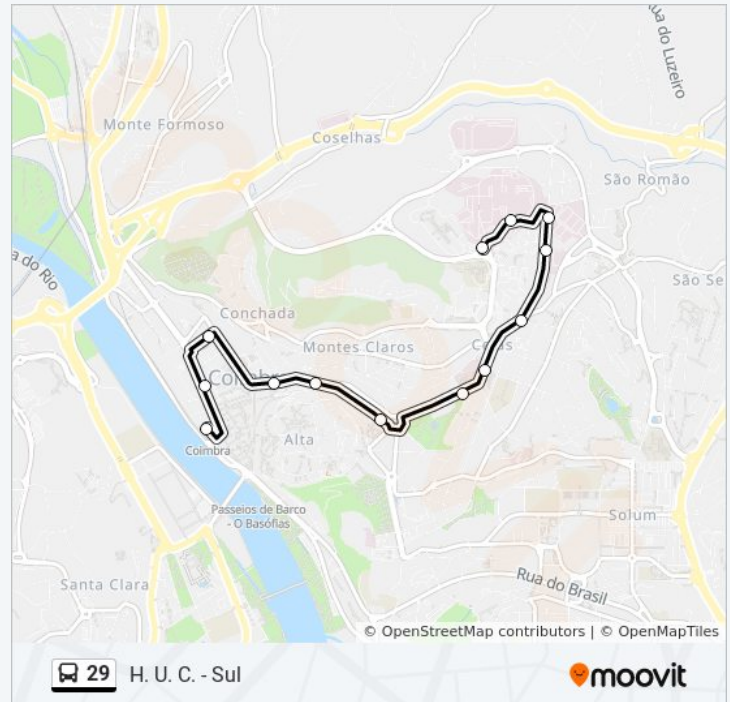

A linha 29 (autocarro) - Est. Nova tem 3 rotas. Nos dias de semana, os horários em que está operacional são:

(1) Est. Nova: 20:40 - 21:05(2) Estação Coimbra B: 07:20 - 20:15(3) H. U. C. - Sul: 06:50 - 20:30

29 autocarro - Informações

Direção: H. U. C. - Sul

Paragens: 21

Duração da viagem: 35 min

Resumo da linha:

Os horários e mapas de rotas de autocarro de(o) 29 estão disponíveis num PDF off-line em moovitapp.com. Utilize o [App Moovit](https://moovitapp.com) para ver os horários em tempo real de autocarros, comboios, metro bem como as instruções passo a passo para todos os transportes públicos de(o) Coimbra