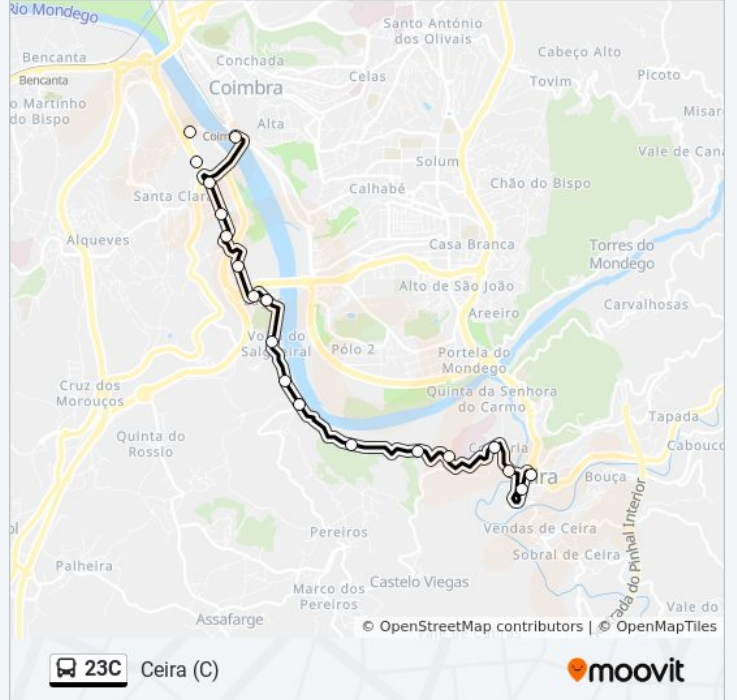

A linha 23C (autocarro) - Beira Rio tem 2 rotas. Nos dias de semana, os horários em que está operacional são:

(1) Beira Rio: 18:10 - 19:55(2) Ceira (C): 17:45 - 19:30

Utilize a aplicação Moovit para encontrar a estação de autocarro (23C) perto de si e descubra quando é que vai chegar o próximo autocarro de 23C.

Sentido: Beira Rio

20 paragens

[VER HORÁRIO DA LINHA](#)

Ceira (Centro)
Estrada Da Beira (Ceira)
Ceira (Centro)
Ceira (Sul)
Conraria
Conraria (Centro)
Hospital De Sobral Cid
Quinta Da Cavada
Mosteiro De São Jorge
Copeira
Senhora Do Amparo
Volta Do Salgueiral
Lages (Sul)
Lages (Norte)
Lages (Cruzamento)
Quinta Das Lágrimas
Escola Dom Duarte
Feitoria Dos Linhos
Rossio De Santa Clara
Beira Rio

23C autocarro - Informações

Direção: Beira Rio

Paragens: 20

Duração da viagem: 23 min

Resumo da linha:

Sentido: Ceira (C)

18 paragens

[VER HORÁRIO DA LINHA](#)

23C autocarro - Informações

Direção: Ceira (C)

Paragens: 18

Duração da viagem: 25 min

Resumo da linha:

Os horários e mapas de rotas de autocarro de(o) 23C estão disponíveis num PDF off-line em moovitapp.com. Utilize o [App Moovit](#) para ver os horários em tempo real de autocarros, comboios, metro bem como as instruções passo a passo para todos os transportes públicos de(o) Coimbra