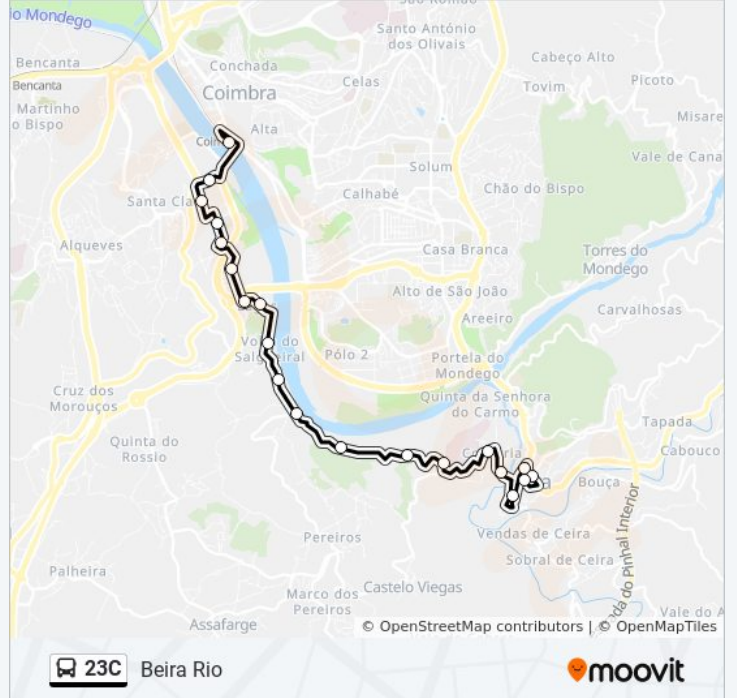

A linha 23C (autocarro) - Beira Rio tem 2 rotas. Nos dias de semana, os horários em que está operacional são:

(1) Beira Rio: 18:10 - 19:55(2) Ceira (C): 17:45 - 19:30

Utilize a aplicação Moovit para encontrar a estação de autocarro (23C) perto de si e descubra quando é que vai chegar o próximo autocarro de 23C.

Sentido: Beira Rio

20 paragens

[VER HORÁRIO DA LINHA](#)

Ceira (Centro)
Estrada Da Beira (Ceira)
Ceira (Centro)
Ceira (Sul)
Conraria
Conraria (Centro)
Hospital De Sobral Cid
Quinta Da Cavada
Mosteiro De São Jorge
Copeira
Senhora Do Amparo
Volta Do Salgueiral
Lages (Sul)
Lages (Norte)
Lages (Cruzamento)
Quinta Das Lágrimas
Escola Dom Duarte
Feitoria Dos Linhos
Rossio De Santa Clara
Beira Rio

23C autocarro - Horários

Beira Rio - Horário da rota:

Segunda-feira	18:10 - 19:55
Terça-feira	18:10 - 19:55
Quarta-feira	18:10 - 19:55
Quinta-feira	18:10 - 19:55
Sexta-feira	Não Operacional
Sábado	Não Operacional
Domingo	Não Operacional

23C autocarro - Informações

Direção: Beira Rio

Paragens: 20

Duração da viagem: 23 min

Resumo da linha:

Sentido: Ceira (C)

18 paragens

[VER HORÁRIO DA LINHA](#)