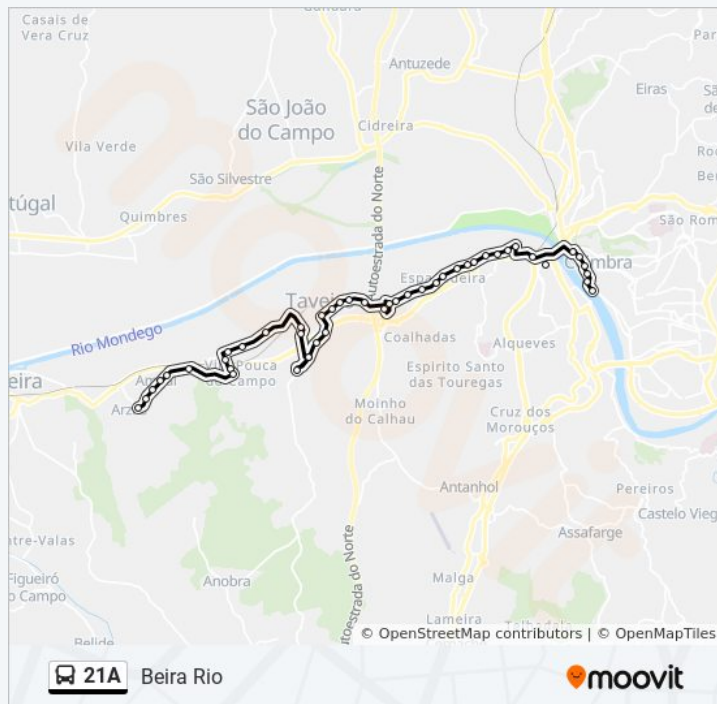

Forum De Coimbra

21A autocarro - Informações

Direção: Beira Rio

Paragens: 46

Duração da viagem: 33 min

Resumo da linha:

Estevão Cabral

Fernão De Magalhães (Arnado)