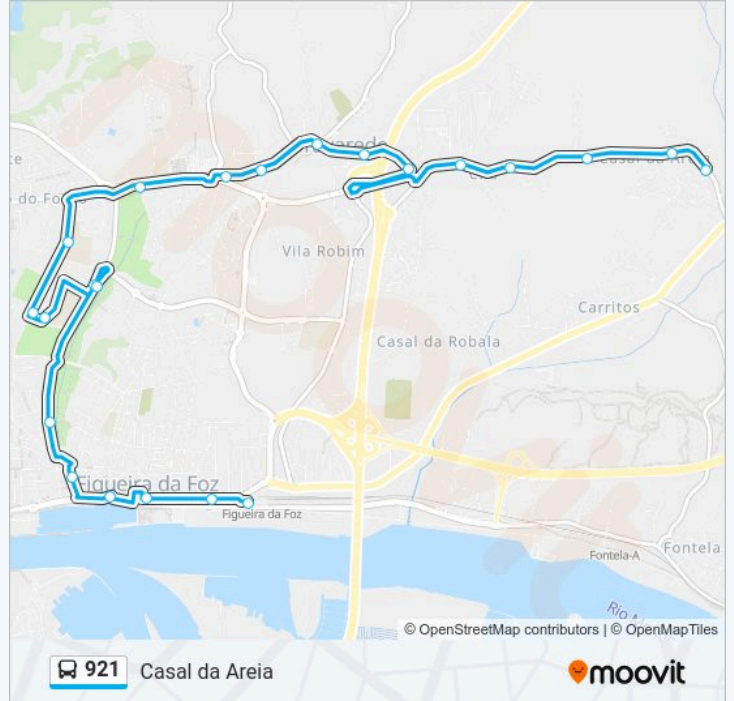

 Linha 921

Casal da Areia

[Obter A Aplicação](#)

A linha 921 (autocarro) - Casal da Areia tem 2 rotas. Nos dias de semana, os horários em que está operacional são:

(1) Casal da Areia: 10:45-18:25(2) Estação: 07:40-17:40

Utilize a aplicação Moovit para encontrar a estação de autocarro (921) perto de si e descubra quando é que vai chegar o próximo autocarro de 921.

Sentido: Casal da Areia

22 paragens

[VER HORÁRIO DA LINHA](#)

921 autocarro - Horários

Casal da Areia - Horário da rota:

Segunda-feira	10:45-18:25
Terça-feira	10:45-18:25
Quarta-feira	10:45-18:25
Quinta-feira	10:45
Sexta-feira	10:45
Sábado	Não Operacional
Domingo	Não Operacional

921 autocarro - Informações**Direção:** Casal da Areia**Paragens:** 22**Duração da viagem:** 25 min**Resumo da linha:**

Casal Da Areia

Sentido: Estação

18 paragens

[VER HORÁRIO DA LINHA](#)

Casal Da Areia
Quinta Da Bela Vista
Carlos Lopes Pinto
Pai Do Céu
Chã
Rua Dos Motas
Junta De Freguesia De Tavarede
Igreja De Tavarede
Paço De Tavarede
Rotunda Do Limonete
Centro Escolar
Liceu
Cruz Vermelha
Abadias
Jardim Municipal
Largo do Carvão - Mercado
Câmara Municipal
Figueira da Foz (Estação)