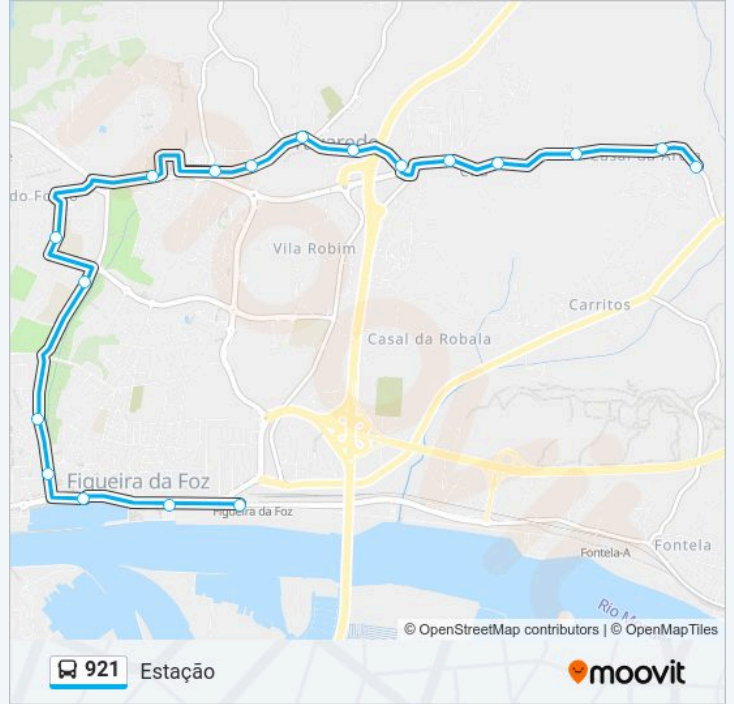

Utilize a aplicação Moovit para encontrar a estação de autocarro (921) perto de si e descubra quando é que vai chegar o próximo autocarro de 921.

Sentido: Casal da Areia

22 paragens

[VER HORÁRIO DA LINHA](#)

921 autocarro - Informações**Direção:** Casal da Areia**Paragens:** 22**Duração da viagem:** 25 min**Resumo da linha:**

Casal Da Areia

Sentido: Estação

18 paragens

[VER HORÁRIO DA LINHA](#)

Casal Da Areia
Quinta Da Bela Vista
Carlos Lopes Pinto
Pai Do Céu
Chã
Rua Dos Motas
Junta De Freguesia De Tavarede
Igreja De Tavarede
Paço De Tavarede
Rotunda Do Limonete
Centro Escolar
Liceu
Cruz Vermelha
Abadias
Jardim Municipal
Largo do Carvão - Mercado
Câmara Municipal
Figueira da Foz (Estação)

921 autocarro - Horários

Estação - Horário da rota:

Segunda-feira	07:40-17:40
Terça-feira	07:40-17:40
Quarta-feira	07:40-17:40
Quinta-feira	08:30-17:40
Sexta-feira	08:30-17:40
Sábado	Não Operacional
Domingo	Não Operacional

921 autocarro - Informações

Direção: Estação

Paragens: 18

Duração da viagem: 25 min

Resumo da linha:

Os horários e mapas de rotas de autocarro de(o) 921 estão disponíveis num PDF off-line em moovitapp.com. Utilize o App Moovit para ver os horários em tempo real de autocarros, comboios, metro bem como as instruções passo a passo para todos os transportes públicos de(o) Coimbra