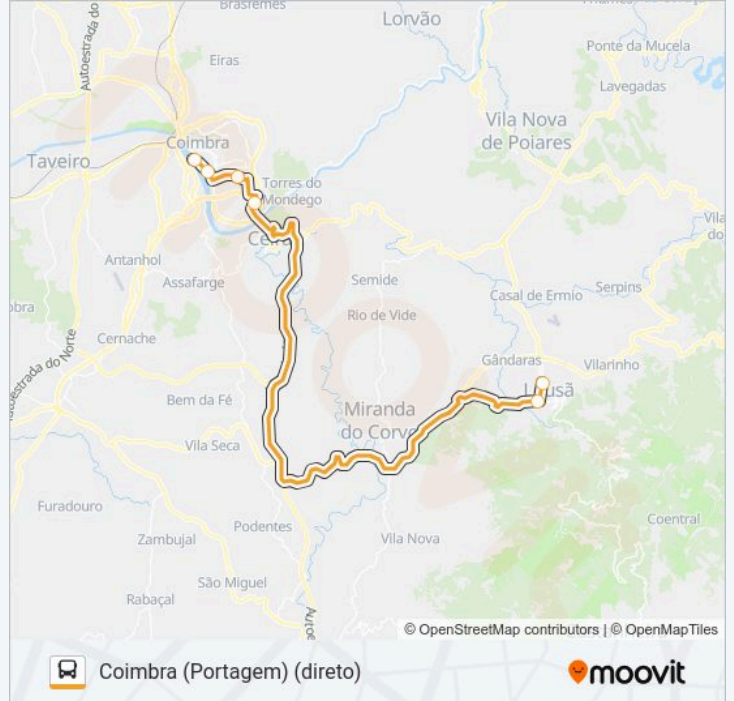

TRANSPORTES ALTERNATIVOS autocarro - Informações

Direção: Serpins (Estação)

Paragens: 20

Duração da viagem: 85 min

Resumo da linha:

Casal St.º António

Serpins (Estação)

Sentido: Coimbra (Portagem) (direto)

6 paragens

[VER HORÁRIO DA LINHA](#)

Lousã (Estação)

Lousã - A

Carvalhosas

São José

Parque Verde do Mondego | Coimbra - Parque

Coimbra (Portagem)

TRANSPORTES ALTERNATIVOS autocarro - Horários

Coimbra (Portagem) (direto) - Horário da rota:

Segunda-feira	06:45-07:35
Terça-feira	06:45-07:35
Quarta-feira	06:45-07:35
Quinta-feira	06:45-07:30
Sexta-feira	06:45-07:30
Sábado	Não Operacional
Domingo	Não Operacional

TRANSPORTES ALTERNATIVOS autocarro - Informações

Direção: Coimbra (Portagem) (direto)

Paragens: 6

Duração da viagem: 55 min

Resumo da linha:

Sentido: Coimbra (Portagem) (semidireto)

7 paragens

[VER HORÁRIO DA LINHA](#)