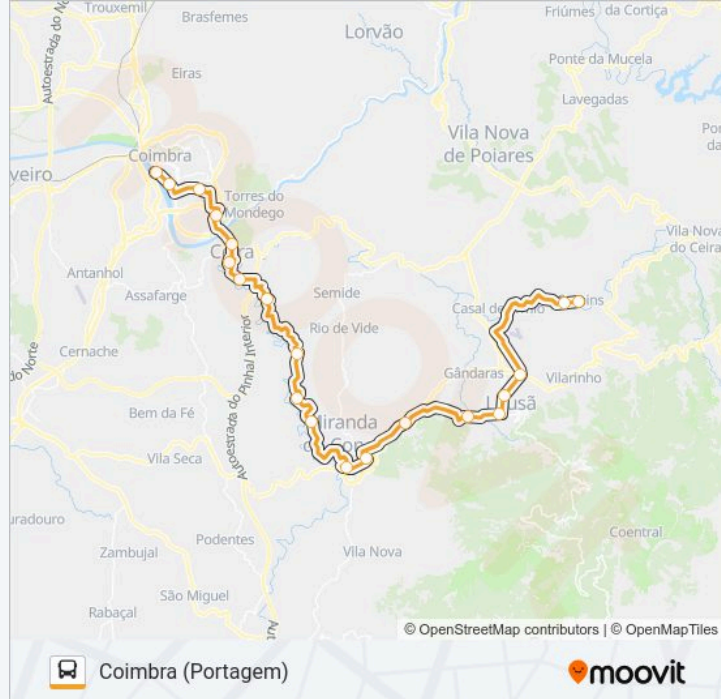

TRANSPORTES ALTERNATIVOS autocarro - Informações

Direção: Coimbra (Portagem)

Paragens: 20

Duração da viagem: 85 min

Resumo da linha:

Parque Verde do Mondego | Coimbra - Parque

Coimbra (Portagem)

Sentido: Miranda do Corvo (Estação) (semidireto)

5 paragens

[VER HORÁRIO DA LINHA](#)

Coimbra (Portagem)

Coimbra - Parque

São José

Carvalhosas

Miranda do Corvo (Estação)

TRANSPORTES ALTERNATIVOS autocarro - Horários