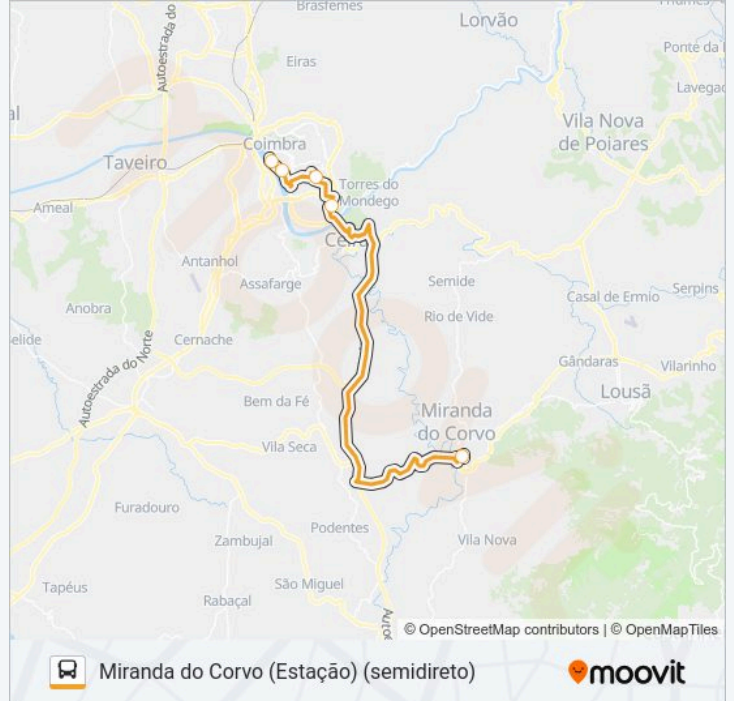

5 paragens

[VER HORÁRIO DA LINHA](#)

Coimbra (Portagem)

Coimbra - Parque

São José

Carvalhosas

Miranda do Corvo (Estação)

TRANSPORTES ALTERNATIVOS autocarro - Horários

Miranda do Corvo (Estação) (semidireto) - Horário da rota:

Segunda-feira	16:35-18:35
Terça-feira	16:35-18:35
Quarta-feira	16:35-18:35
Quinta-feira	16:35-18:35
Sexta-feira	16:35-18:35
Sábado	Não Operacional
Domingo	Não Operacional

TRANSPORTES ALTERNATIVOS autocarro - Informações

Direção: Miranda do Corvo (Estação) (semidireto)

Paragens: 5

Duração da viagem: 40 min

Resumo da linha:

Sentido: Lousã (Estação) (direto)

6 paragens

[VER HORÁRIO DA LINHA](#)