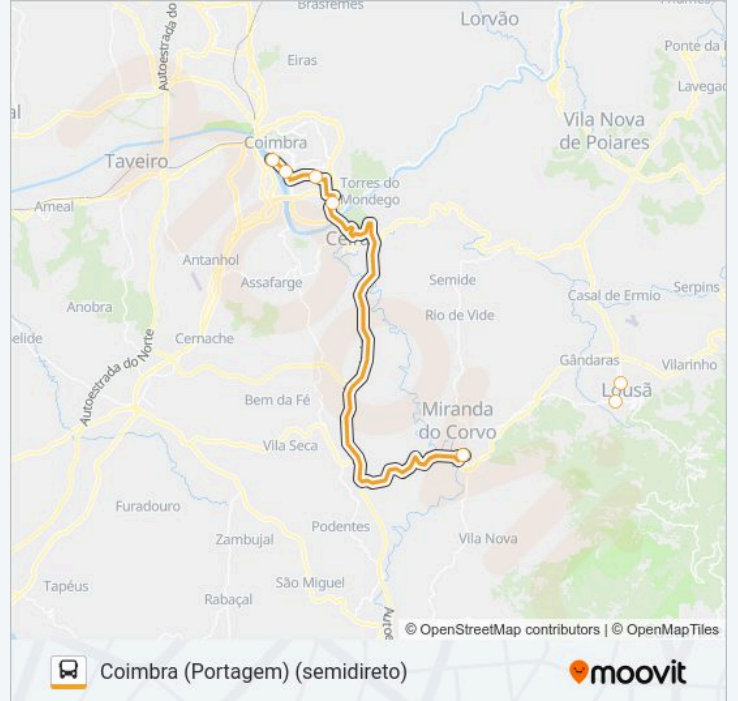

TRANSPORTES ALTERNATIVOS autocarro - Informações

Direção: Coimbra (Portagem) (direto)

Paragens: 6

Duração da viagem: 55 min

Resumo da linha:

Sentido: Coimbra (Portagem) (semidireto)

7 paragens

[VER HORÁRIO DA LINHA](#)

Coimbra (Portagem) (semidireto) - Horário da rota:

Segunda-feira	06:35-17:55
Terça-feira	06:35-17:55
Quarta-feira	06:35-17:55
Quinta-feira	06:35-17:55
Sexta-feira	06:35-17:55
Sábado	07:05-09:55
Domingo	Não Operacional

TRANSPORTES ALTERNATIVOS autocarro - Informações

Direção: Coimbra (Portagem) (semidireto)

Paragens: 7

Duração da viagem: 54 min

Resumo da linha:

Os horários e mapas de rotas de autocarro de(o) TRANSPORTES ALTERNATIVOS estão disponíveis num PDF off-line em moovitapp.com. Utilize o App Moovit para ver os horários em tempo real de autocarros, comboios, metro bem como as instruções passo a passo para todos os transportes públicos de(o) Coimbra