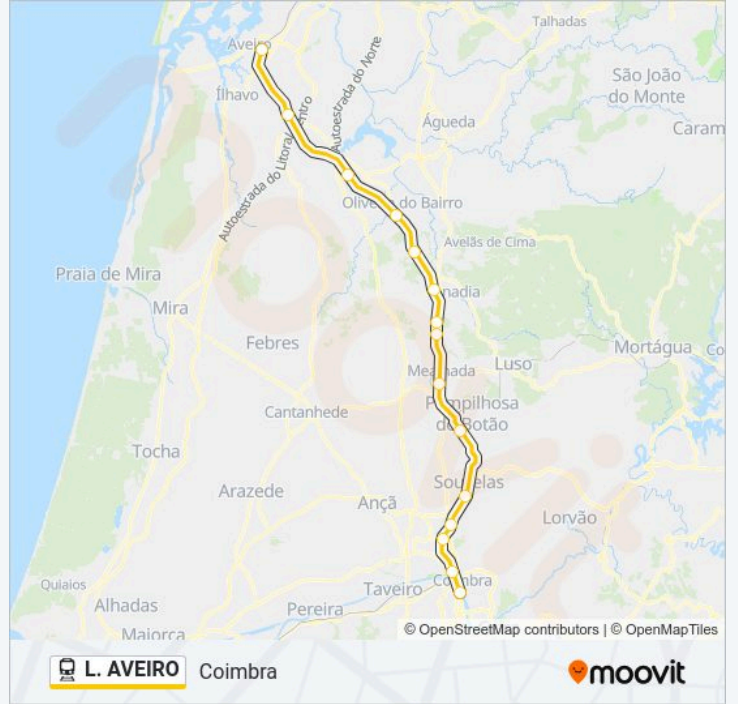

A linha L. AVEIRO (comboio) - Aveiro tem 2 rotas. Nos dias de semana, os horários em que está operacional são:

(1) Aveiro: 05:36-22:38(2) Coimbra: 05:44-21:53

Utilize a aplicação Moovit para encontrar a estação de comboio (L. AVEIRO) perto de si e descubra quando é que vai chegar o próximo comboio de L. AVEIRO.

**Sentido: Aveiro**

15 paragens

[VER HORÁRIO DA LINHA](#)

Coimbra  
Coimbra-B  
Ademia  
Vilela - Fornos  
Souselas  
Pampilhosa  
Mealhada  
Aguim  
Curia  
Mogofores  
Paraimo - Sangalhos  
Oliveira Do Bairro  
Oiã  
Quintas  
Aveiro

## Sentido: Coimbra

15 paragens

[VER HORÁRIO DA LINHA](#)

Aveiro  
Quintas  
Oiã  
Oliveira Do Bairro  
Paraimo - Sangalhos  
Mogofores  
Curia  
Aguim  
Mealhada  
Pampilhosa  
Souselas  
Vilela - Fornos  
Ademia  
Coimbra-B  
Coimbra

## L. AVEIRO comboio - Informações

**Direção:** Coimbra

**Paragens:** 15

**Duração da viagem:** 52 min

**Resumo da linha:**

Os horários e mapas de rotas de comboio de(o) L. AVEIRO estão disponíveis num PDF off-line em [moovitapp.com](https://moovitapp.com). Utilize o App Moovit para ver os horários em tempo real de autocarros, comboios, metro bem como as instruções passo a passo para todos os transportes públicos de(o) Coimbra