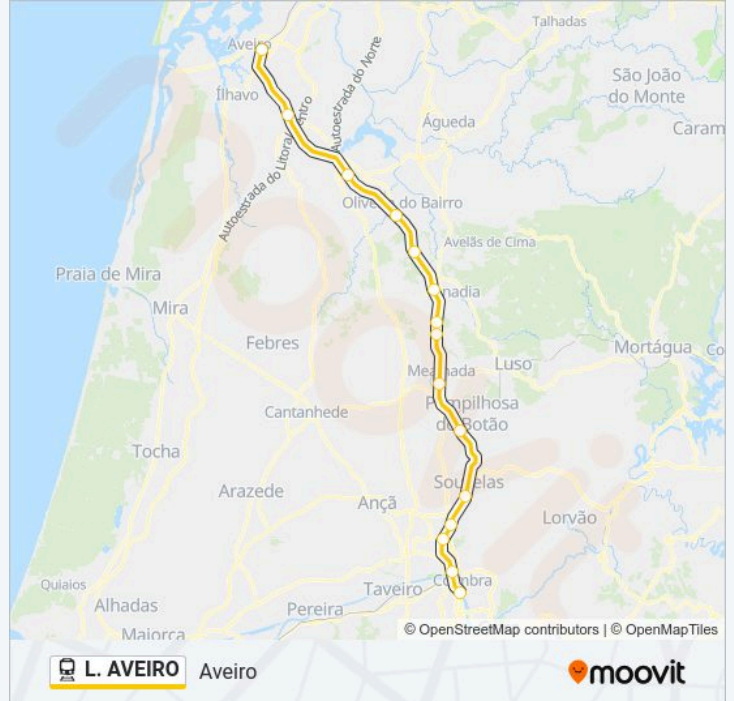

A linha L. AVEIRO (comboio) - Aveiro tem 2 rotas. Nos dias de semana, os horários em que está operacional são:

(1) Aveiro: 05:36-22:38(2) Coimbra: 05:44-21:53

Utilize a aplicação Moovit para encontrar a estação de comboio (L. AVEIRO) perto de si e descubra quando é que vai chegar o próximo comboio de L. AVEIRO.

**Sentido: Aveiro**

15 paragens

[VER HORÁRIO DA LINHA](#)

Coimbra  
Coimbra-B  
Ademia  
Vilela - Fornos  
Souselas  
Pampilhosa  
Mealhada  
Aguim  
Curia  
Mogofores  
Paraimo - Sangalhos  
Oliveira Do Bairro  
Oiã  
Quintas  
Aveiro

**L. AVEIRO comboio - Horários**

Aveiro - Horário da rota:

Segunda-feira	05:36-22:38
Terça-feira	05:36-22:38
Quarta-feira	05:36-22:38
Quinta-feira	05:36-22:38
Sexta-feira	05:36-22:38
Sábado	06:27-22:10
Domingo	06:27-22:38

**L. AVEIRO comboio - Informações****Direção:** Aveiro**Paragens:** 15**Duração da viagem:** 51 min**Resumo da linha:**