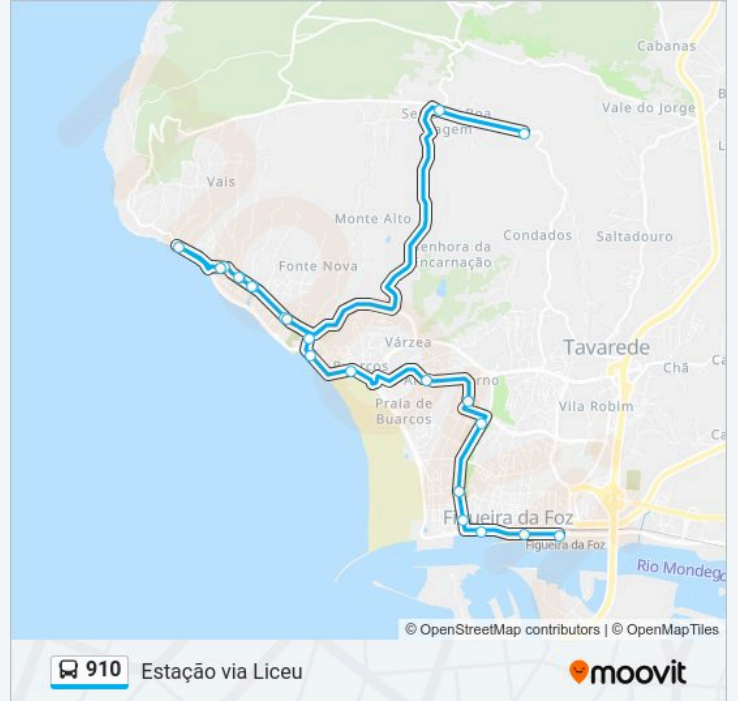

### 910 autocarro - Informações

**Direção:** Estação via Liceu

**Paragens:** 22

**Duração da viagem:** 33 min

**Resumo da linha:**

Jardim Municipal

Largo do Carvão - Mercado

Câmara Municipal

### Sentido: Cova via Salmanha

23 paragens

[VER HORÁRIO DA LINHA](#)

Cabo Mondego

José Manuel Carrilho

Fábrica de Cimento

Casal dos Pintos

Fonte Nova