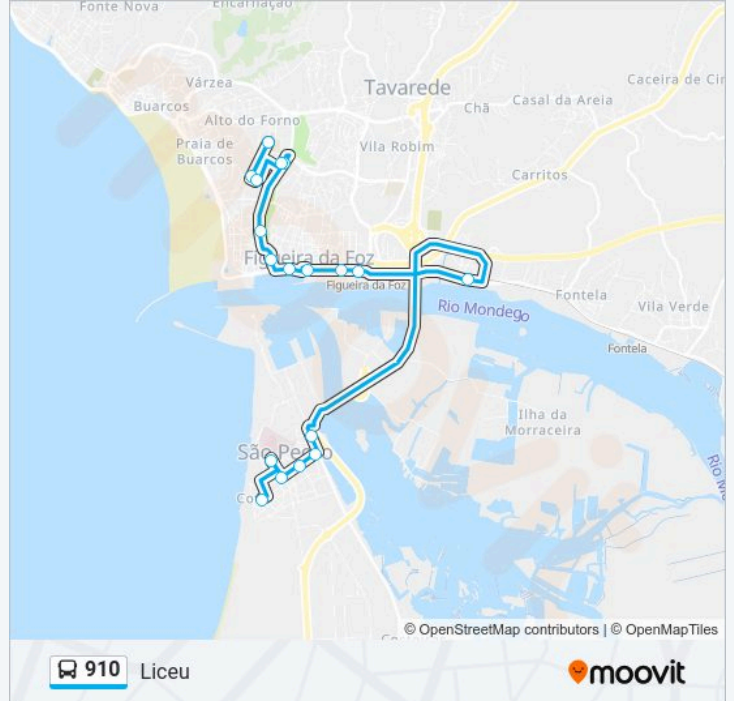

## Linha 910

Liceu

Obter A Aplicação

A linha 910 (autocarro) - Liceu tem 11 rotas. Nos dias de semana, os horários em que está operacional são:  
(1) Liceu: 07:45-16:40(2) Tamargueira: 10:30(3) Largo do Carvão: 09:30-17:00(4) Estação: 11:00(5) Estação via Liceu: 07:45-12:45(6) Cova via Salmanha: 07:10(7) Cabo do Mondego via Liceu: 07:45(8) Serra da Boa Viagem via Liceu: 13:30-18:20(9) Cova via Liceu: 12:45-18:20(10) Cova: 08:30-17:05(11) Cabo do Mondego: 09:00-17:30  
Utilize a aplicação Moovit para encontrar a estação de autocarro (910) perto de si e descubra quando é que vai chegar o próximo autocarro de 910.

## Sentido: Liceu

18 paragens

[VER HORÁRIO DA LINHA](#)

Cova  
Hospital Distrital da Figueira da Foz  
Prof. Bissaya Barreto  
Salgueirinhos  
Gala  
Avenida 12 de Julho  
Salmanha (Garagem Avic)  
Figueira Da Foz (Estação)  
Vasco da Gama  
Fonte Luminosa  
Largo do Carvão - Mercado  
Jardim Municipal  
Abadias  
Cruz Vermelha  
Cruz Vermelha  
Conde Monsaraz  
Palácio Sotto Mayor  
Liceu

## 910 autocarro - Informações

**Direção:** Liceu**Paragens:** 18**Duração da viagem:** 20 min**Resumo da linha:**

### Sentido: Tamargueira

14 paragens

[VER HORÁRIO DA LINHA](#)

Figueira Da Foz (Estação)  
Vasco da Gama  
Fonte Luminosa  
Largo do Carvão - Mercado  
Capitania do Porto  
Académico Zagalo  
Bairro Novo  
Viso  
Ponte do Galante  
Largo da Lapa  
Rotunda do Pescador  
Praceta dos Navegantes  
Tamargueira  
Rotunda Infante D. Pedro