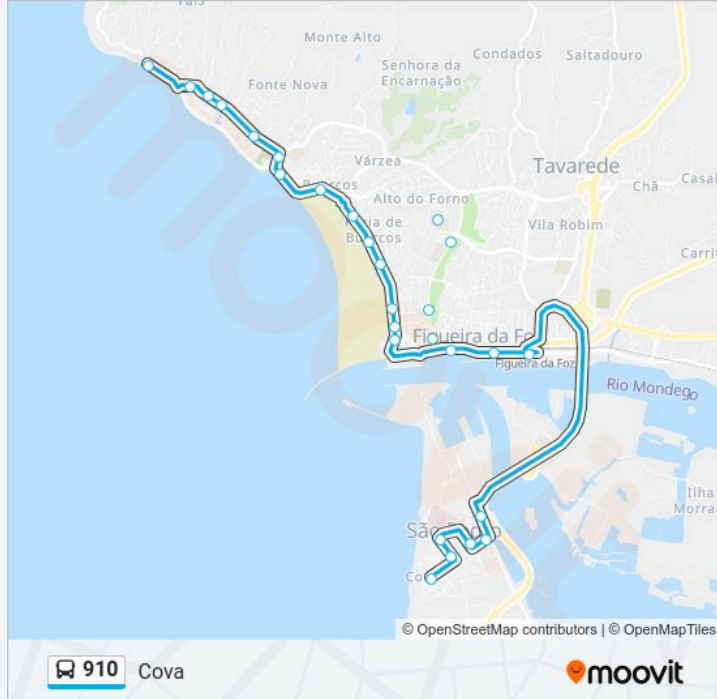

### Sentido: Cabo do Mondego

26 paragens

[VER HORÁRIO DA LINHA](#)

Cova

Hospital Distrital da Figueira da Foz

Prof. Bissaya Barreto

Salgueirinhos

Gala