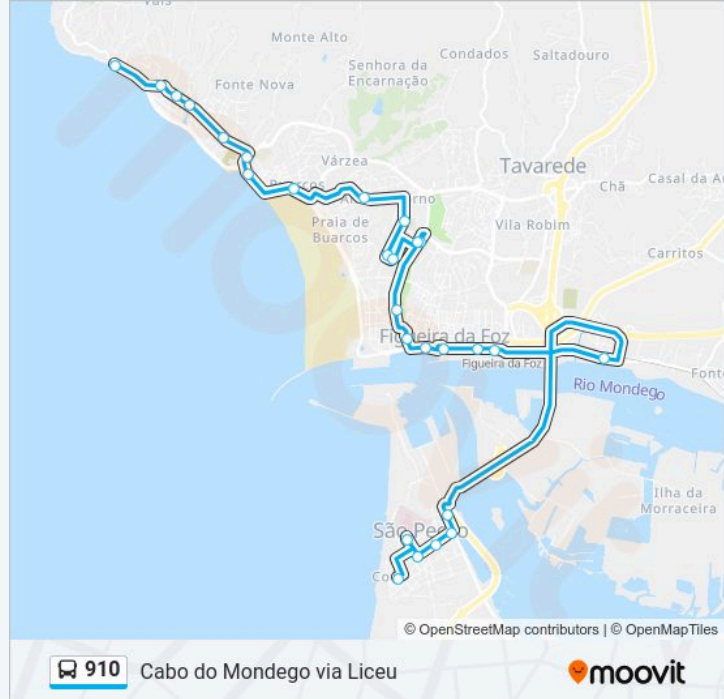

### 910 autocarro - Informações

**Direção:** Cabo do Mondego via Liceu

**Paragens:** 27

**Duração da viagem:** 40 min

**Resumo da linha:**

Alto do Forno

Praceta dos Navegantes

Tamargueira

Rotunda Infante D. Pedro

Fonte Nova

Casal dos Pintos

Fábrica de Cimento

José Manuel Carrilho

Cabo Mondego

**910** Cabo do Mondego via Liceu

### Sentido: Serra da Boa Viagem via Liceu

26 paragens

[VER HORÁRIO DA LINHA](#)

Figueira Da Foz (Estação)

Vasco da Gama

Fonte Luminosa

Largo do Carvão - Mercado

Jardim Municipal