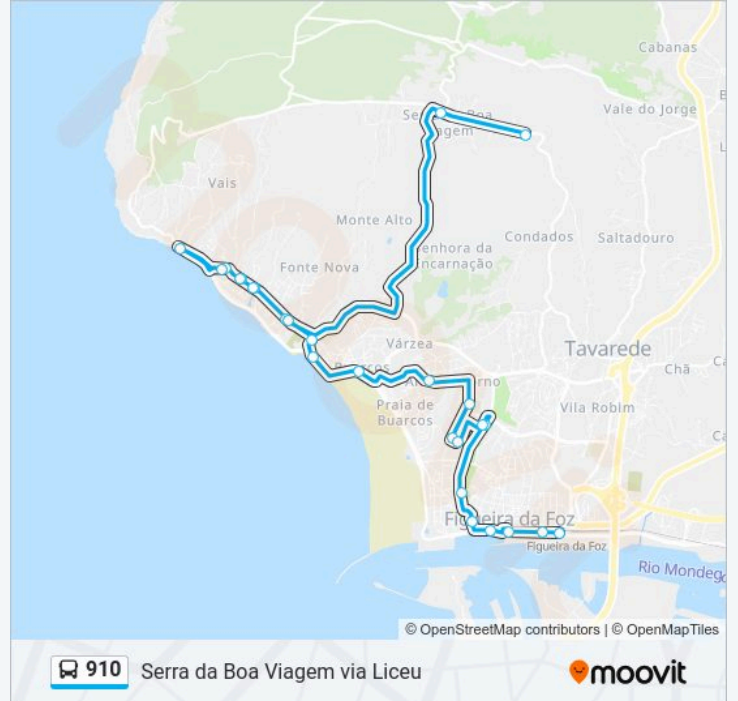

### 910 autocarro - Informações

**Direção:** Serra da Boa Viagem via Liceu

**Paragens:** 26

**Duração da viagem:** 33 min

**Resumo da linha:**

José Manuel Carrilho

Cabo Mondego

José Manuel Carrilho

### Sentido: Cova via Liceu

22 paragens

[VER HORÁRIO DA LINHA](#)

Cabo Mondego

José Manuel Carrilho

Fábrica de Cimento

Casal dos Pintos

Fonte Nova