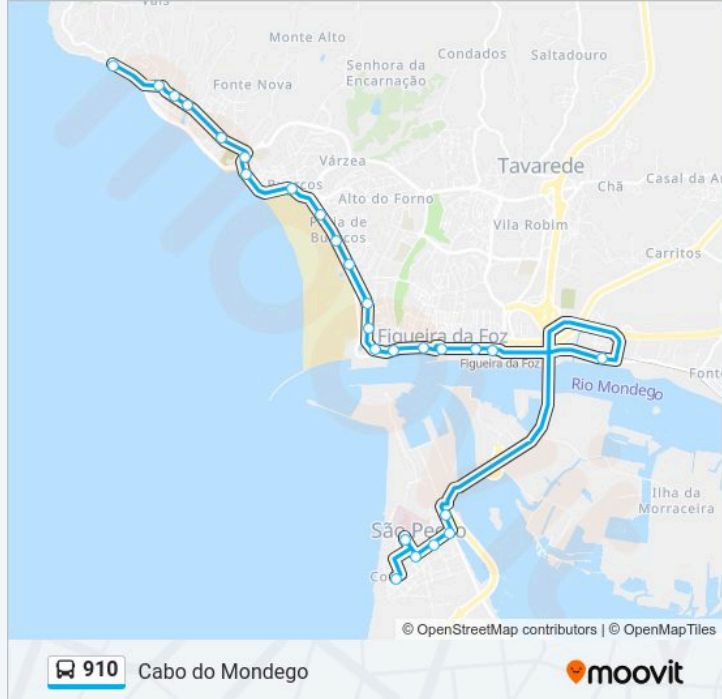

Praceta dos Navegantes

Tamargueira

Rotunda Infante D. Pedro

Fonte Nova

Casal dos Pintos

Fábrica de Cimento

José Manuel Carrilho

Cabo Mondego

Os horários e mapas de rotas de autocarro de(o) 910 estão disponíveis num PDF off-line em moovitapp.com. Utilize o App Moovit para ver os horários em tempo real de autocarros, comboios, metro bem como as instruções passo a passo para todos os transportes públicos de(o) Coimbra

© 2024 Moovit - Todos os direitos reservados