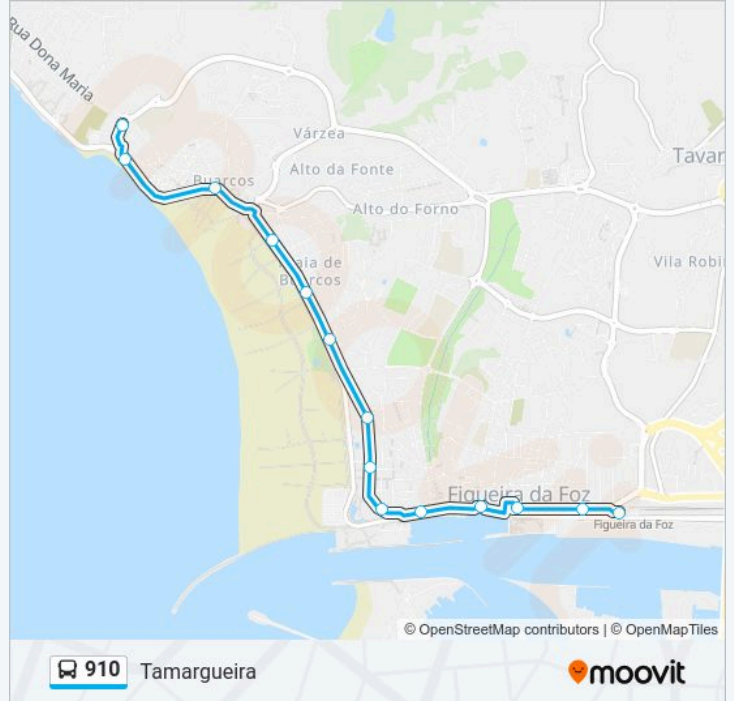

### Sentido: Tamargueira

14 paragens

[VER HORÁRIO DA LINHA](#)

Figueira Da Foz (Estação)  
Vasco da Gama  
Fonte Luminosa  
Largo do Carvão - Mercado  
Capitania do Porto  
Académico Zagalo  
Bairro Novo  
Viso  
Ponte do Galante  
Largo da Lapa  
Rotunda do Pescador  
Praceta dos Navegantes  
Tamargueira  
Rotunda Infante D. Pedro

### 910 autocarro - Informações

**Direção:** Tamargueira

**Paragens:** 14

**Duração da viagem:** 20 min

**Resumo da linha:**

### Sentido: Largo do Carvão

11 paragens

[VER HORÁRIO DA LINHA](#)

Cova  
Hospital Distrital da Figueira da Foz  
Prof. Bissaya Barreto  
Salgueirinhos  
Gala  
Avenida 12 de Julho  
Salmanha (Garagem Avic)  
Figueira Da Foz (Estação)  
Vasco da Gama  
Fonte Luminosa  
Largo do Carvão - Mercado