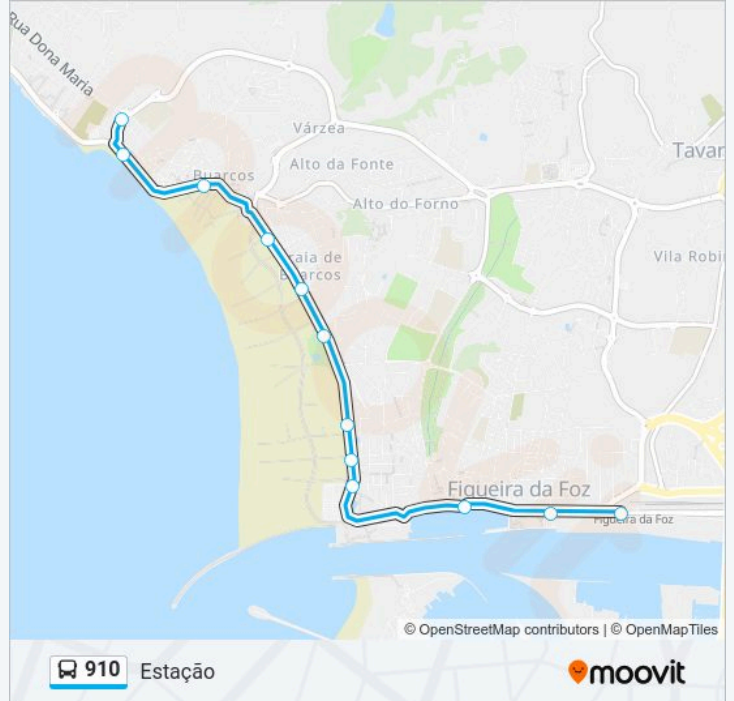

### Sentido: Estação

12 paragens

[VER HORÁRIO DA LINHA](#)

Rotunda Infante D. Pedro  
Tamargueira  
Avenida Infante D. Pedro  
Rotunda do Pescador  
Largo da Lapa  
Ponte do Galante  
António Lopes Guimarães  
Torre do Relógio  
Forte de Santa Catarina  
Largo do Carvão - Mercado  
Câmara Municipal  
Figueira da Foz (Estação)

### 910 autocarro - Informações

**Direção:** Estação

**Paragens:** 12

**Duração da viagem:** 20 min

**Resumo da linha:**

### Sentido: Estação via Liceu

22 paragens

[VER HORÁRIO DA LINHA](#)

Serra Da Boa Viagem (Miradouro)

Serra Da Boa Viagem

Fonte Nova

Casal dos Pintos

Fábrica de Cimento