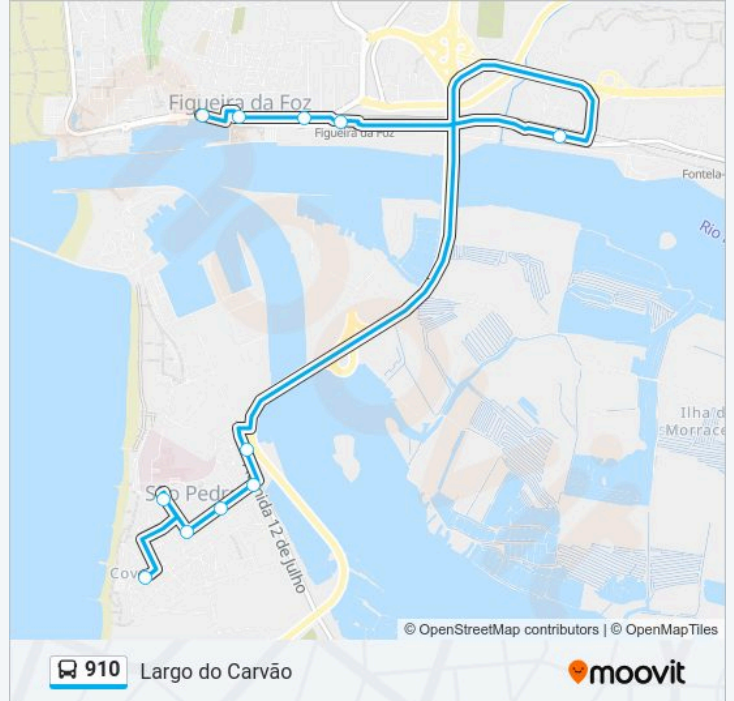

### Sentido: Largo do Carvão

11 paragens

[VER HORÁRIO DA LINHA](#)

Cova  
Hospital Distrital da Figueira da Foz  
Prof. Bissaya Barreto  
Salgueirinhos  
Gala  
Avenida 12 de Julho  
Salmanha (Garagem Avic)  
Figueira Da Foz (Estação)  
Vasco da Gama  
Fonte Luminosa  
Largo do Carvão - Mercado

### 910 autocarro - Horários

Largo do Carvão - Horário da rota:

Segunda-feira	09:30-17:00
Terça-feira	09:30-17:00
Quarta-feira	09:30-17:00
Quinta-feira	09:30-17:00
Sexta-feira	09:30-17:00
Sábado	Não Operacional
Domingo	Não Operacional

### 910 autocarro - Informações

**Direção:** Largo do Carvão

**Paragens:** 11

**Duração da viagem:** 22 min

**Resumo da linha:**

### Sentido: Estação

12 paragens

[VER HORÁRIO DA LINHA](#)

Rotunda Infante D. Pedro  
Tamargueira  
Avenida Infante D. Pedro  
Rotunda do Pescador  
Largo da Lapa  
Ponte do Galante  
António Lopes Guimarães  
Torre do Relógio  
Forte de Santa Catarina  
Largo do Carvão - Mercado  
Câmara Municipal  
Figueira da Foz (Estação)