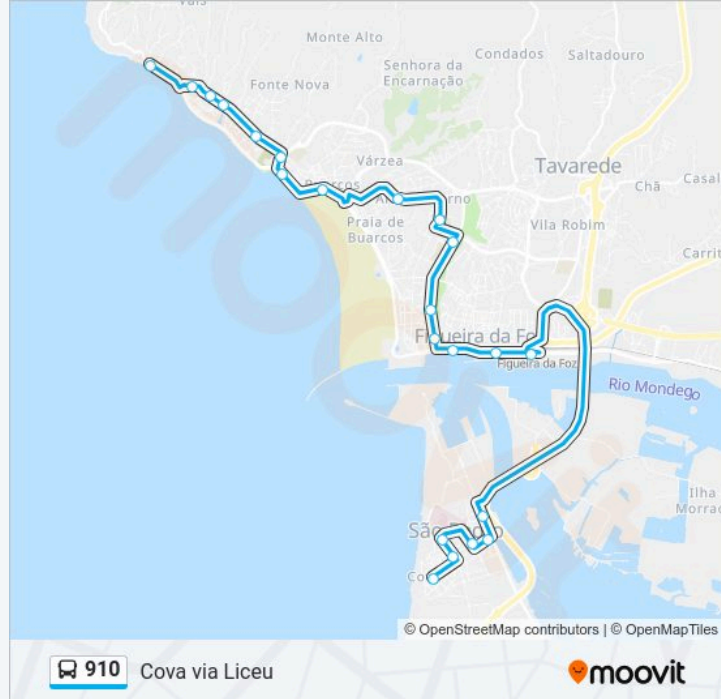

Salgueirinhos

Hospital Distrital da Figueira da Foz

Prof. Bissaya Barreto

Cova

910 Cova via Liceu

Sentido: Cova

27 paragens

[VER HORÁRIO DA LINHA](#)

Cabo Mondego

José Manuel Carrilho

Fábrica de Cimento

Casal dos Pintos

Fonte Nova

Rotunda Infante D. Pedro

Tamargueira

Avenida Infante D. Pedro

Rotunda do Pescador

Largo da Lapa

Ponte do Galante

António Lopes Guimarães

Torre do Relógio

Liceu

Cruz Vermelha

Abadias

Forte de Santa Catarina

Jardim Municipal

910 autocarro - Horários

Cova - Horário da rota:

Segunda-feira	08:30-17:05
Terça-feira	08:30-17:05
Quarta-feira	08:30-17:05
Quinta-feira	08:30-17:05
Sexta-feira	08:30-17:05
Sábado	Não Operacional
Domingo	Não Operacional

910 autocarro - Informações

Direção: Cova

Paragens: 27

Duração da viagem: 38 min

Resumo da linha: