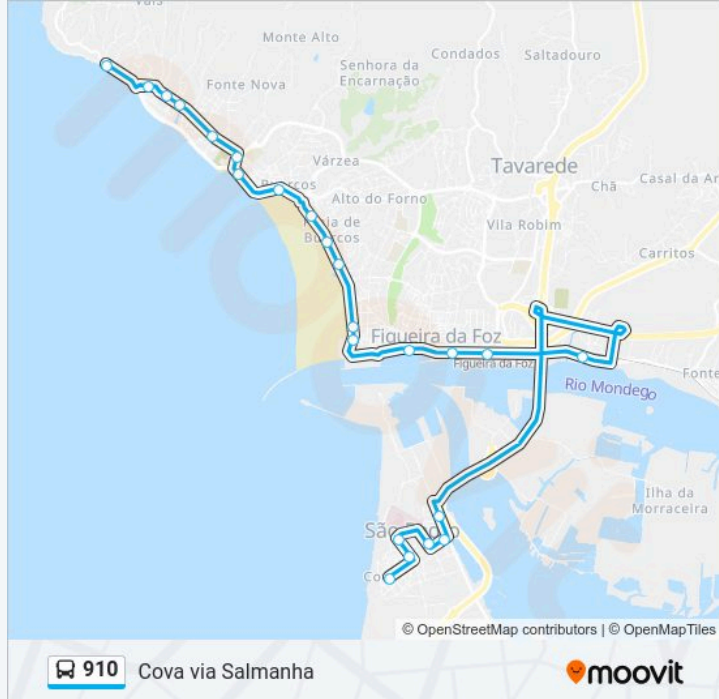

### 910 autocarro - Informações

**Direção:** Cova via Salmanha

**Paragens:** 23

**Duração da viagem:** 35 min

**Resumo da linha:**

Gala

Salgueirinhos

Hospital Distrital da Figueira da Foz

### Sentido: Cabo do Mondego via Liceu

27 paragens

[VER HORÁRIO DA LINHA](#)

Cova

Hospital Distrital da Figueira da Foz

Prof. Bissaya Barreto

Salgueirinhos

Gala