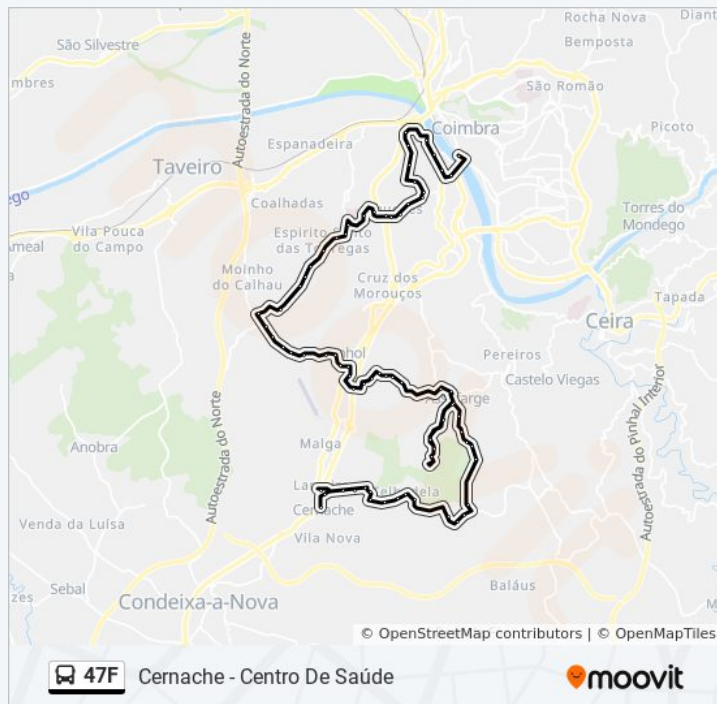

Albergaria 3

Antanhol 1

Antanhol 2

Antanhol - Centro

Antanhol 4

Antanhol - Cruzamento

Antanhol - Casa Meada

Casa Meada - Viaduto

Palheira - Cruzamento

47F autocarro - Informações

Direção: Cernache - Centro De Saúde

Paragens: 76

Duração da viagem: 60 min

Resumo da linha:

Palheira 1

Palheira 2