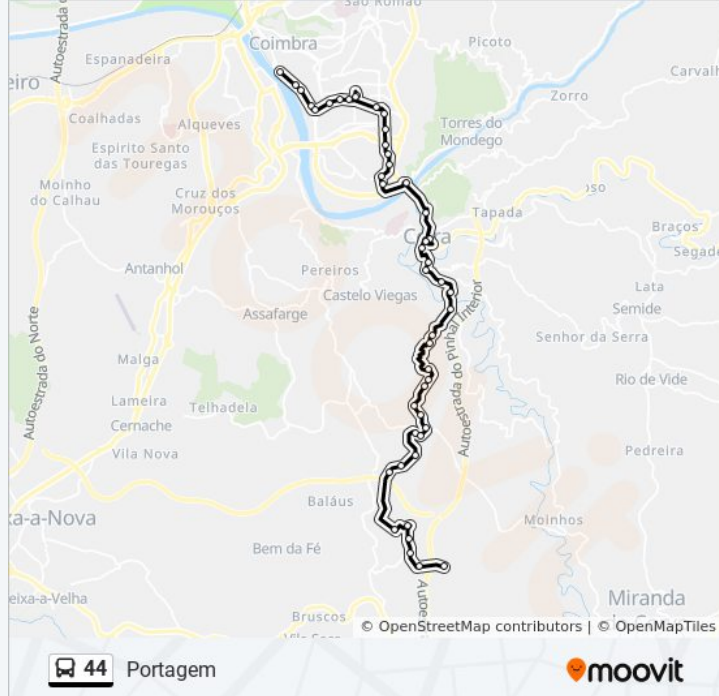

Rua Do Brasil 2

Rua Do Brasil 3

Rua Do Brasil 4

Ladeira Do Batista

Parque Verde Do Mondego

Portagem

Sentido: R. S.To Cristo

12 paragens

[VER HORÁRIO DA LINHA](#)

Largo Do Rossio

Bairro Porto Das Vendas

Bairro Largo

44 autocarro - Horários

R. S.To Cristo - Horário da rota:

Segunda-feira	06:40
Terça-feira	06:40
Quarta-feira	06:40
Quinta-feira	06:40
Sexta-feira	Não Operacional