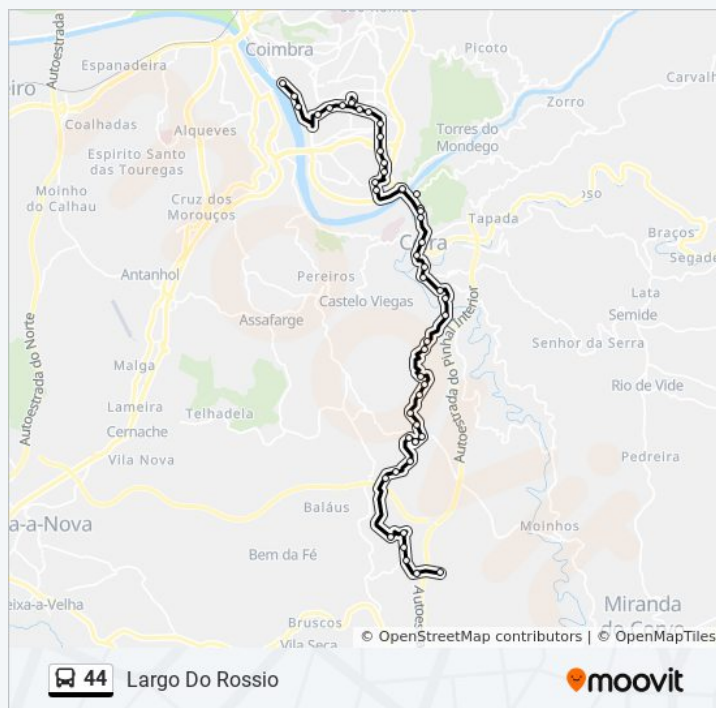

Rua Da Madroa 1

Rua Da Madroa 2

Rua Do Santo Cristo

Rua Da Estrada Nova

Rua Da Escola Nova

Sábado

06:40 - 13:30

Domingo

Não Operacional

44 autocarro - Informações

Direção: Largo Do Rossio

Paragens: 45

Duração da viagem: 50 min

Resumo da linha:

Rua Do Jogo Da Bola

Rua Do Moinho De Vento

Rua Do Moinho De Vento

Rua Nova

Rua Do Pinhal

Bairro De Vale De Vilões

Bairro Largo

Bairro Porto Das Vendas

Largo Do Rossio

Sentido: Portagem

46 paragens

[VER HORÁRIO DA LINHA](#)

Largo Do Rossio

Bairro Porto Das Vendas

Bairro Largo

Bairro De Vale De Vilões

Rua Do Pinhal

Rua Nova