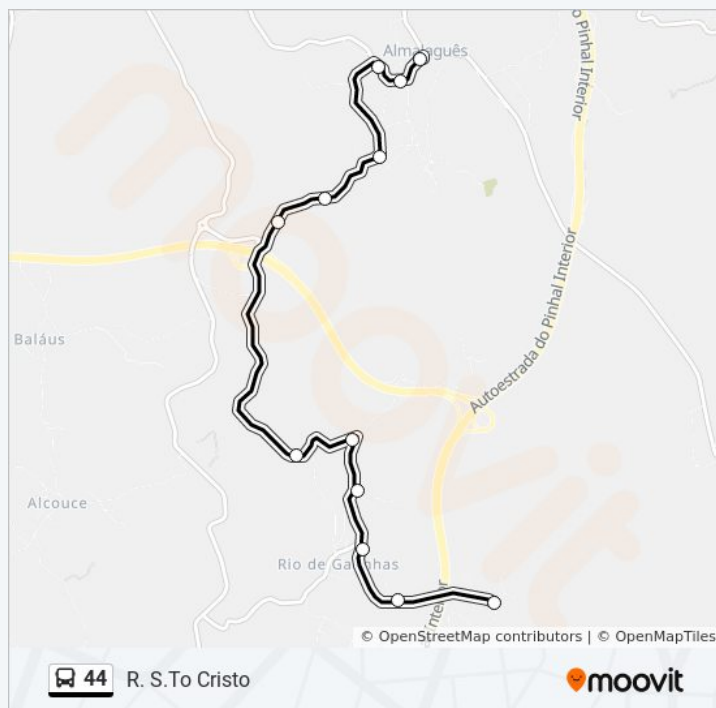

Bairro De Vale De Vilões

Rua Do Pinhal

Rua Nova

Rua Do Moinho De Vento

Rua Do Moinho De Vento

Rua Do Jogo Da Bola

Rua Da Estrada Nova

Rua Da Estrada Nova

Rua Do Santo Cristo

Sábado

Não Operacional

Domingo

Não Operacional

44 autocarro - Informações

Direção: R. S.To Cristo

Paragens: 12

Duração da viagem: 15 min

Resumo da linha:

Os horários e mapas de rotas de autocarro de(o) 44 estão disponíveis num PDF off-line em moovitapp.com. Utilize o [App Moovit](#) para ver os horários em tempo real de autocarros, comboios, metro bem como as instruções passo a passo para todos os transportes públicos de(o) Coimbra

[Acerca do Moovit](#) • [Soluções MaaS](#) • [Países suportados](#) • [Comunidade Mooviter](#)

© 2024 Moovit - Todos os direitos reservados

Verificar horários d chegada