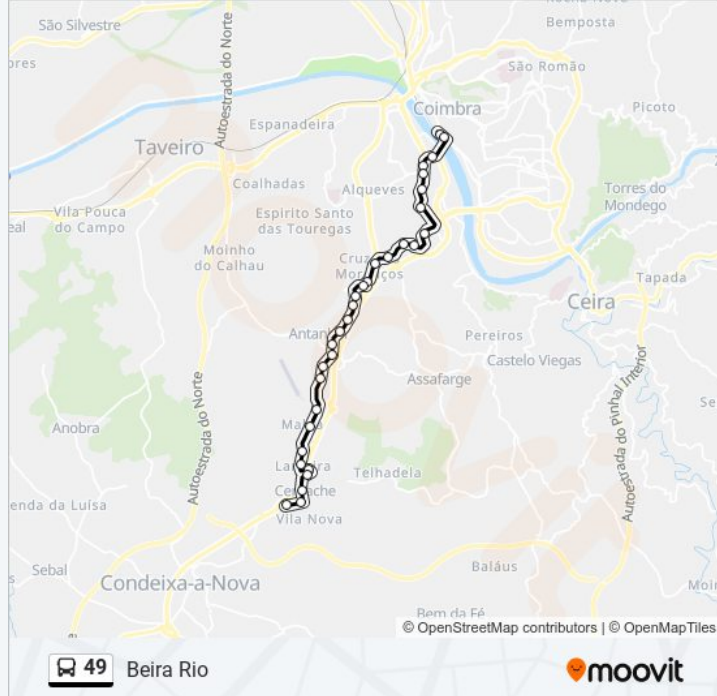

Sentido: Beira Rio

31 paragens

[VER HORÁRIO DA LINHA](#)

Casconha - Interface

Rua das Chãs

Cernache - Centro de Saúde

Lameira 1

Lameira 2

49 autocarro - Informações**Direção:** Beira Rio**Paragens:** 31**Duração da viagem:** 30 min**Resumo da linha:**

Alto dos Barreiros

Bela Cruz

Quinta da Machada

Mario Pio - cruzamento

Rotunda Baden Powell

Pinto de Abreu (calçadas)

Pinto de Abreu

Rossio de Santa Clara

Portagem

Beira Rio

Sentido: Casconha - Interface

30 paragens

[VER HORÁRIO DA LINHA](#)

Beira Rio

Rossio de Santa Clara

Portugal dos Pequenitos

Pinto de Abreu

Pinto de Abreu (calçadas)

Rotunda Baden Powell

Mario Pio - cruzamento

Quinta da Machada

Estrada de Lisboa