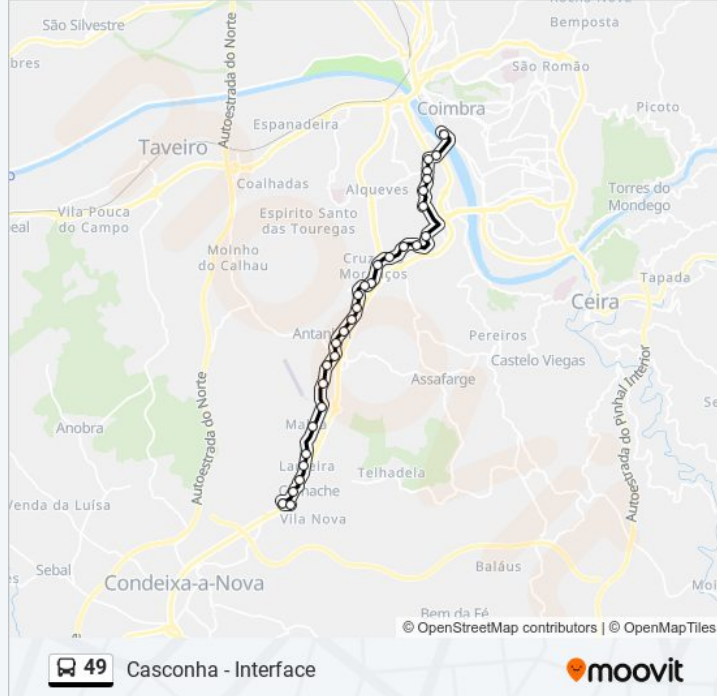

Antanhol - cruzamento

Antanhol - Casa Meada

Casa Meada 1

Casa Meada 2

Venda do Cego

Arneiro

Cernache 1

Cernache 2

Cernache - centro

Cernache 4

Penedo Alto

Casconha - Interface

Os horários e mapas de rotas de autocarro de(o) 49 estão disponíveis num PDF off-line em moovitapp.com. Utilize o [App Moovit](https://moovitapp.com) para ver os horários em tempo real de autocarros, comboios, metro bem como as instruções passo a passo para todos os transportes públicos de(o) Coimbra

[Acerca do Moovit](#) • [Soluções MaaS](#) • [Países suportados](#) • [Comunidade Mooviter](#)

© 2024 Moovit - Todos os direitos reservados

Verificar horários d e chegada