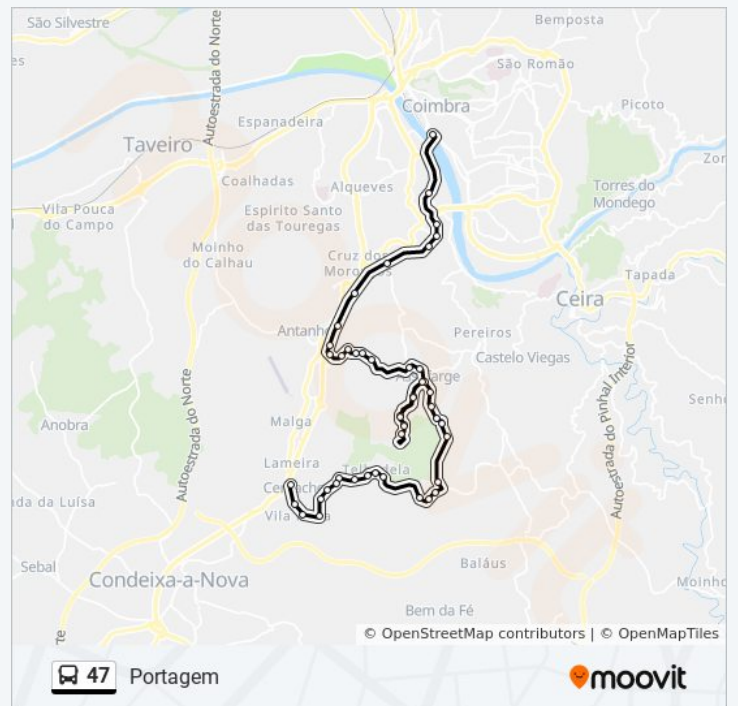

47 autocarro - Informações

Direção: Beira Rio

Paragens: 48

Duração da viagem: 40 min

Resumo da linha:

Casa Nova - Cruzamento

Rua Da Fonte

Vale De Cântaro 1

Casa Meada - Cruzamento

Casa Meada - Ic2

Murteira - Ic2

Quinta Do Limoeiro - Ic2

Carvalhais - Cruzamento

Banhos Secos (Sul)

Banhos Secos

Banhos Secos (Norte)