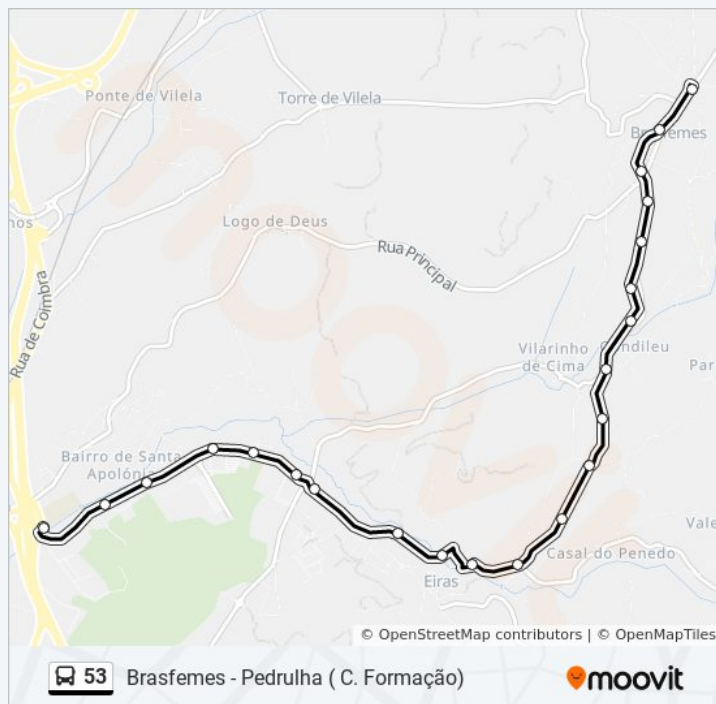

Variante De Eiras 1

Variante De Eiras 2

Rua Das Chaves

Estrada De Eiras

Quinta Do Murtal

Santa Apolónia (Este)

Santa Apolónia

Escola Rainha Santa Isabel

Interface Ponte De Eiras

53 autocarro - Informações**Direção:** Interface Ponte De Eiras**Paragens:** 22**Duração da viagem:** 20 min**Resumo da linha:**

Os horários e mapas de rotas de autocarro de(o) 53 estão disponíveis num PDF off-line em moovitapp.com. Utilize o [App Moovit](#) para ver os horários em tempo real de autocarros, comboios, metro bem como as instruções passo a passo para todos os transportes públicos de(o) Coimbra