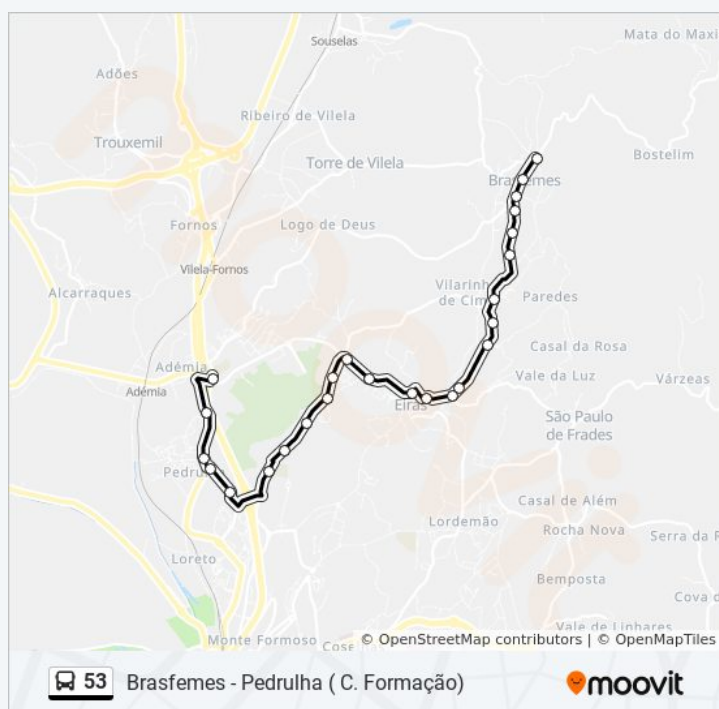

Alto Do Balancho

Rua 25 De Abril 2

Rua 25 De Abril 3

Rua 5 De Outubro 1

Rua 5 De Outubro 2

Rua 5 De Outubro 3

Rua Antonino Dos Santos

Rua 25 De Abril

Brasfemes

Quarta-feira	08:10 - 20:10
Quinta-feira	08:10 - 20:10
Sexta-feira	14:50 - 20:05
Sábado	06:45 - 19:00
Domingo	14:50 - 20:05

53 autocarro - Informações

Direção: Brasfemes

Paragens: 25

Duração da viagem: 20 min

Resumo da linha:

Sentido: Interface Ponte De Eiras

22 paragens

[VER HORÁRIO DA LINHA](#)

Brasfemes

Rua Miguel Torga

Rua Dr. Fausto De Quadros

Rua 5 De Outubro 3