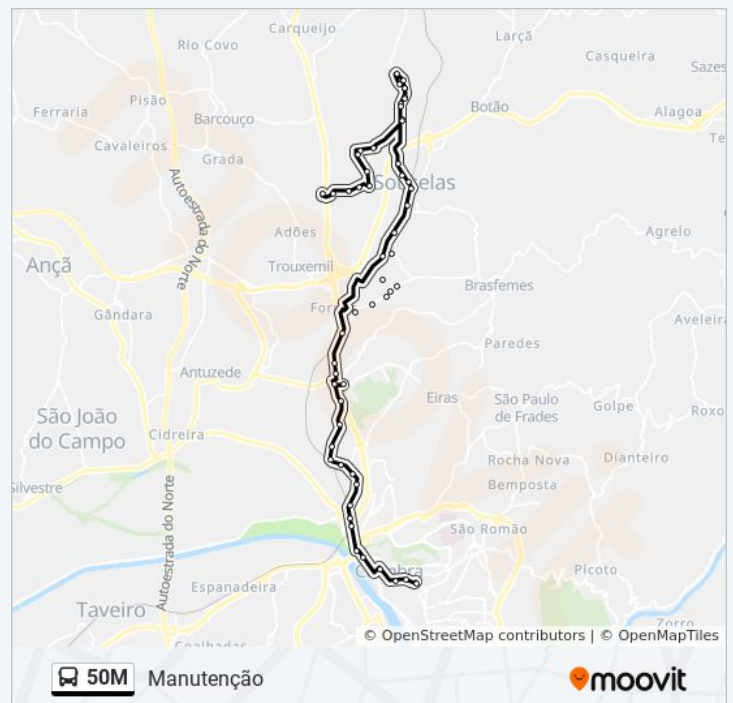

Rua Senhora Da Agonia 1

Rua Vale De S. Pedro 4

Rua Vale De S. Pedro 3

Rua Vale De S. Pedro 2

Rua Vale De S. Pedro 1v

Rua Dos Correios

## 50M autocarro - Informações

**Direção:** Manutenção

**Paragens:** 57

**Duração da viagem:** 50 min

**Resumo da linha:**

Rua Da Adega Cooperativa

Rua Da Ponte Pedrinha 2

Ribeiro De Vilela