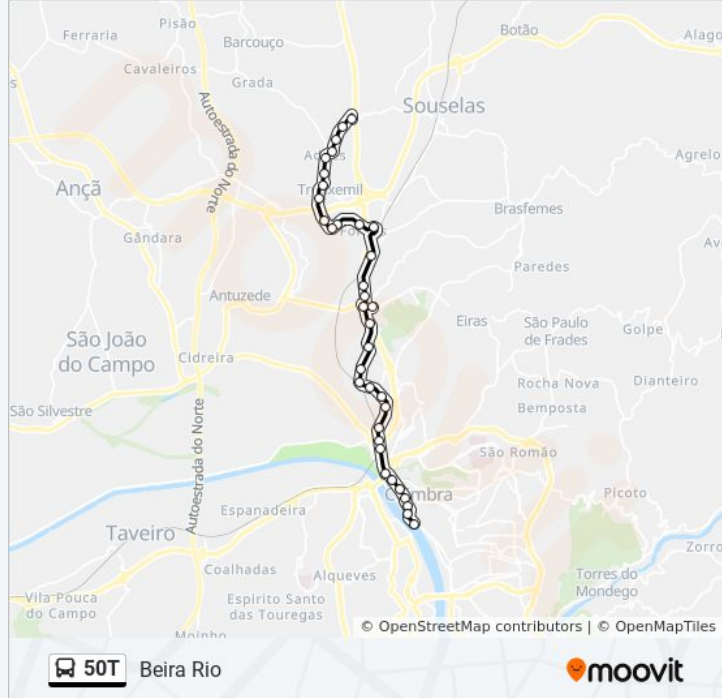

Sentido: Beira Rio

36 paragens

[VER HORÁRIO DA LINHA](#)

Sargento Mor
Sargento Mór (Sul)
Adões (Norte)
Adões
Adões (Sul)
Trouxemil
Trouxemil (Cruzamento)
Cruzamento Para Rios Frios
Alto Da Cioga
Cioga (Centro)
Cioga Do Monte
Fornos (Este)
Fornos
Vilela (Cruzamento)
Adémia (Norte)
Urbanização Colina Do Sol
Adémia (Cruzamento)
Interface Ponte De Eiras
Bairro Nossa Senhora De Fátima
Pedrulha (Cruzamento)
Pedrulha (Sul)

Casa Do Sal

Fernão De Magalhães (Rodoviária)

Fernão De Magalhães (Arnado)

Fernão Magalhães

Loja Do Cidadão

Estação Nova

Beira Rio

Sentido: Largo Do Arnado

50 paragens

[VER HORÁRIO DA LINHA](#)

Sargento Mor

Sargento Mór (Sul)

Adões (Norte)

Adões

Adões (Sul)

Trouxemil

50T autocarro - Informações

Direção: Largo Do Arnado

Paragens: 50

Duração da viagem: 40 min

Resumo da linha:

 [Mapa da linha do autocarro 50T.](#)

Adémia (Norte)

Urbanização Colina Do Sol