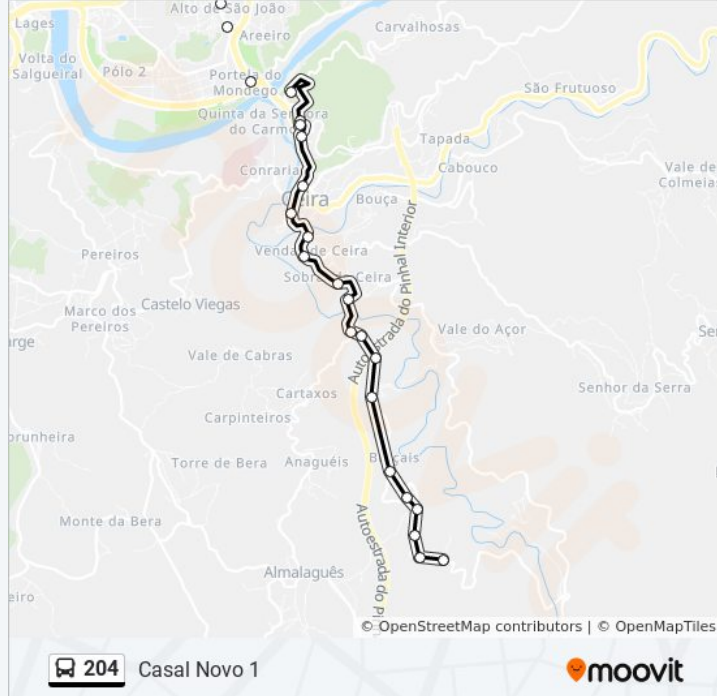

Vendas De Ceira 2

Sobral De Ceira - Centro

Sobral De Ceira 3

Cruz. Abelheira

Abelheira 3

204 autocarro - Horários

Casal Novo 1 - Horário da rota:

| | |
|---------------|-----------------|
| Segunda-feira | 06:55 - 19:00 |
| Terça-feira | 06:55 - 19:00 |
| Quarta-feira | 06:55 - 19:00 |
| Quinta-feira | 06:55 - 19:00 |
| Sexta-feira | Não Operacional |
| Sábado | Não Operacional |
| Domingo | Não Operacional |

204 autocarro - Informações**Direção:** Casal Novo 1**Paragens:** 29**Duração da viagem:** 35 min**Resumo da linha:**

Abelheira 2

Abelheira 1

Braçais

Portela Do Casal Novo 3

Portela Do Casal Novo 2

Portela Do Casal Novo 1

Casal Novo 2

Casal Novo 1

Sentido: Escola De Ceira

20 paragens

[VER HORÁRIO DA LINHA](#)

Casal Novo 1

Casal Novo 2

Portela Do Casal Novo 1

204 autocarro - Informações

Direção: Escola De Ceira

Paragens: 20

Duração da viagem: 45 min

Resumo da linha:

Rotunda Das Carvalhosas

Escola De Ceira

Sentido: S. José