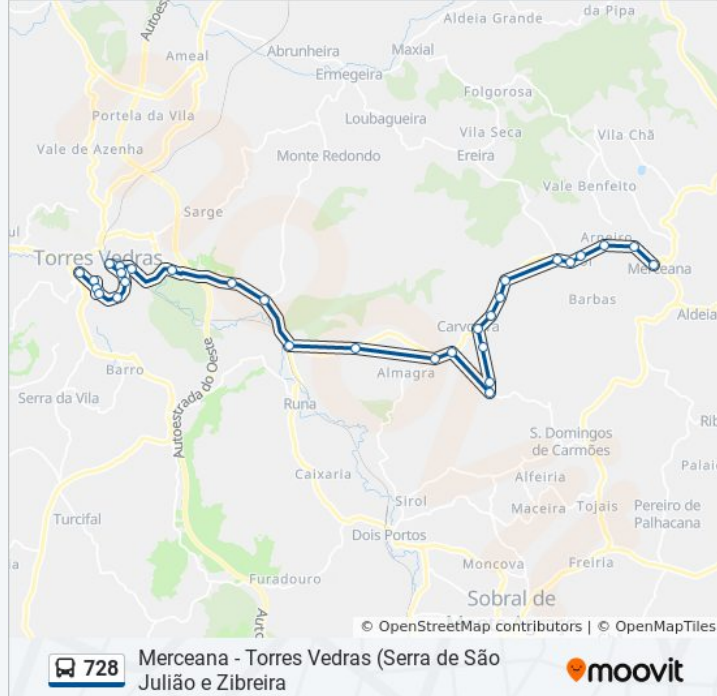

Av. General Humberto Delgado - Junto À Física

Torres Vedras - Terminal Velho

Estação Cp

T. Vedras - R. Heitor Bernardes Botado (Scut)

Soerad, Corredoura

Arenes, Cruzamento

Cucos

Ordasqueira, En 9 X Ordasqueira

728 autocarro - Informações**Direção:** Merceana - Clube Café**Paragens:** 34**Duração da viagem:** 46 min**Resumo da linha:**

Carvoeira - En 9 Café Cristóvão

Bairro Da Clara

Curvel - En 9 R. Nossa S. Ameixoeira

Paiol - En 9 Rua Da Colectividade

Paiol - En 9, Frente N°13

Arneiro - En 9, Cruzt. Vale Benfeito

Ecomarché Da Merceana

Merceana - Clube Café

Sentido: Torres Vedras, Terminal

43 paragens

[VER HORÁRIO DA LINHA](#)