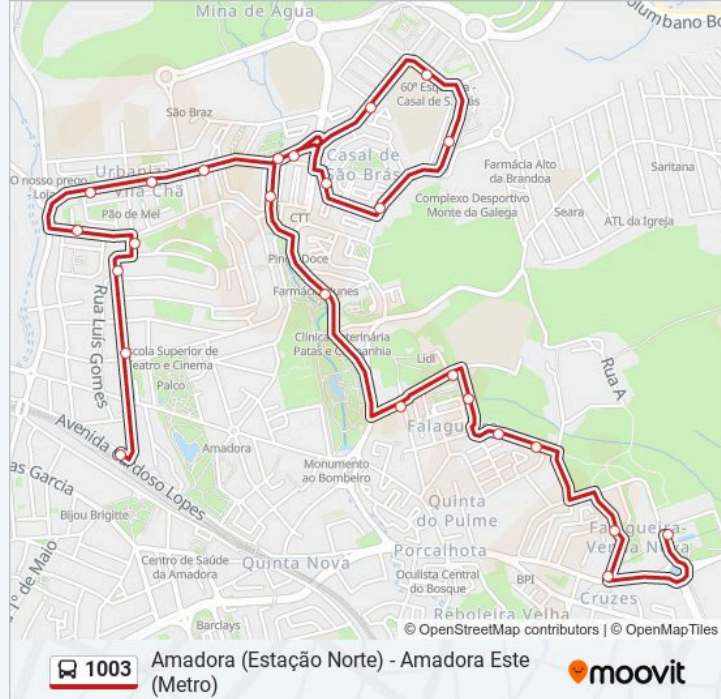

R Qta Bolacha (Supermercado)

R João Cristovão China 6

R Octávio Pato (Junta Freguesia)

R Octavio Pato 10

R Carlos Duarte Caneças 11

R Ant Duarte Caneças 2

Amadora Este (Metro) P3

Os horários e mapas de rotas de autocarro de(o) 1003 estão disponíveis num PDF off-line em moovitapp.com. Utilize o App Moovit para ver os horários em tempo real de autocarros, comboios, metro bem como as instruções passo a passo para todos os transportes públicos de(o) Lisboa

© 2024 Moovit - Todos os direitos reservados