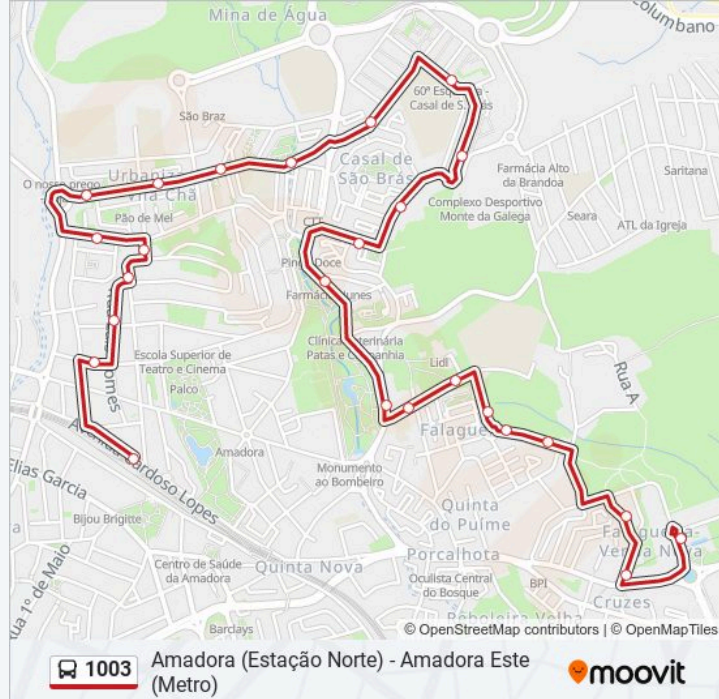

 1003

Amadora (Estação Norte) - Amadora Este (Metro)

Obter A Aplicação

A linha 1003 (autocarro) - Amadora (Estação Norte) - Amadora Este (Metro) tem 2 rotas. Nos dias de semana, os horários em que está operacional são:

**1003 autocarro - Informações****Direção:** Amadora (Estação Norte)**Paragens:** 25**Duração da viagem:** 17 min**Resumo da linha:**

Av C Castro (X) Av Cottinelli Telmo

R Dr Azevedo Neves 96

R Luis Gomes 55

Av Marquês Pombal 44

Amadora (Estação) P4 Entrada Norte

### 1003 autocarro - Informações

**Direção:** Amadora Este (Metro)

**Paragens:** 25

**Duração da viagem:** 17 min

**Resumo da linha:**

R Qta Bolacha (Supermercado)

R João Cristovão China 6

R Octávio Pato (Junta Freguesia)