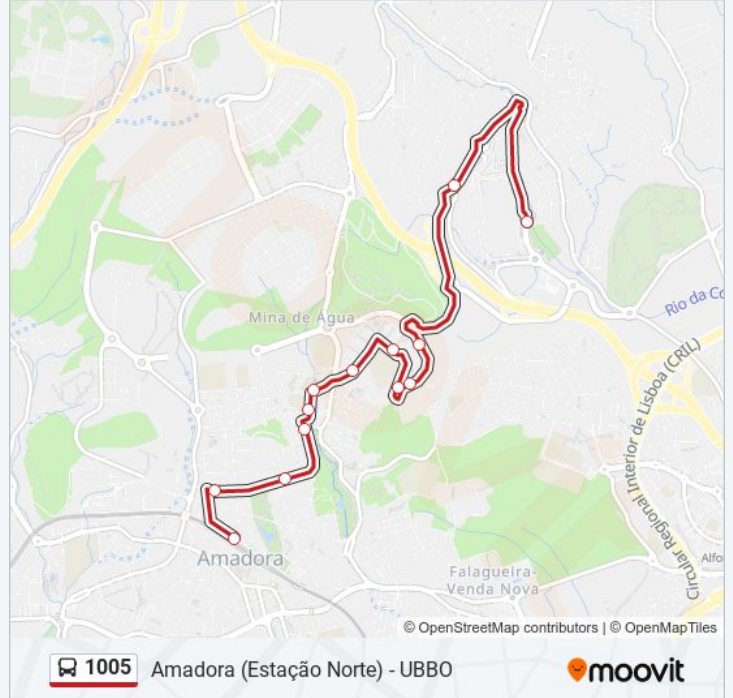

Utilize a aplicação Moovit para encontrar a estação de autocarro (1005) perto de si e descubra quando é que vai chegar o próximo autocarro de 1005.

Sentido: Amadora (Estação Norte)

13 paragens

[VER HORÁRIO DA LINHA](#)

Casal da Mira (Centro Comercial) P4

Pça Maria Brown

Acesso Brandoa / C S Brás (C Futebol)

R Seara Trigo (Fte Campo Futebol)

R Cesar Oliveira 8

R 17 Setembro 45A - PSP

R 17 Set (Junta Freguesia)

EB1 Artur M Simões

R Oliveira Martins 7C

R Sebastião Gama 10

Av Marquês Pombal Fte 25

Av Marquês Pombal 44

Amadora (Estação) P4 Entrada Norte

1005 autocarro - Horários

Amadora (Estação Norte) - Horário da rota:

Segunda-feira	00:35 - 23:35
Terça-feira	00:35 - 23:35
Quarta-feira	00:35 - 23:35
Quinta-feira	00:35 - 23:35
Sexta-feira	00:35 - 23:35
Sábado	00:35 - 23:35
Domingo	00:35 - 23:35

1005 autocarro - Informações**Direção:** Amadora (Estação Norte)**Paragens:** 13**Duração da viagem:** 17 min**Resumo da linha:**

Sentido: Casal Mira (Centro Comercial)

13 paragens

[VER HORÁRIO DA LINHA](#)