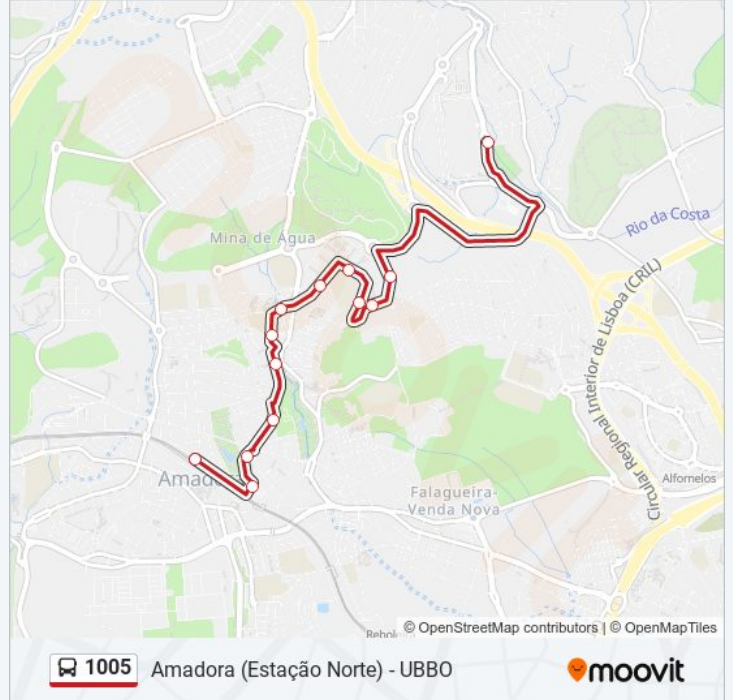

Amadora (Estação) P4 Entrada Norte
 R Henrique Nogueira 12a (Jardim)
 Bombeiros Volunt 4C (Mercado da Mina)
 R Bomb Volunt 27
 R Vasco Lima Couto 10
 R Oliveira Martins 5A
 R Francisco Bugalho 6
 R 17 Set (X) Pcta M Boba - Jta Freg
 R 17 Setembro - PSP
 R Cesar Oliveira 6
 R Seara Trigo (Campo Futebol)
 Acesso à Brandoa (Campo Futebol)
 Casal da Mira (Centro Comercial) P4

1005 autocarro - Horários

Casal Mira (Centro Comercial) - Horário da rota:

Segunda-feira	00:20 - 23:15
Terça-feira	00:15 - 23:15
Quarta-feira	00:15 - 23:15
Quinta-feira	00:15 - 23:15
Sexta-feira	00:15 - 23:15
Sábado	00:15 - 23:20
Domingo	00:20 - 23:20

1005 autocarro - Informações

Direção: Casal Mira (Centro Comercial)

Paragens: 13

Duração da viagem: 14 min

Resumo da linha:

Os horários e mapas de rotas de autocarro de(o) 1005 estão disponíveis num PDF off-line em moovitapp.com. Utilize o [App Moovit](#) para ver os horários em tempo real de autocarros, comboios, metro bem como as instruções passo a passo para todos os transportes públicos de(o) Lisboa